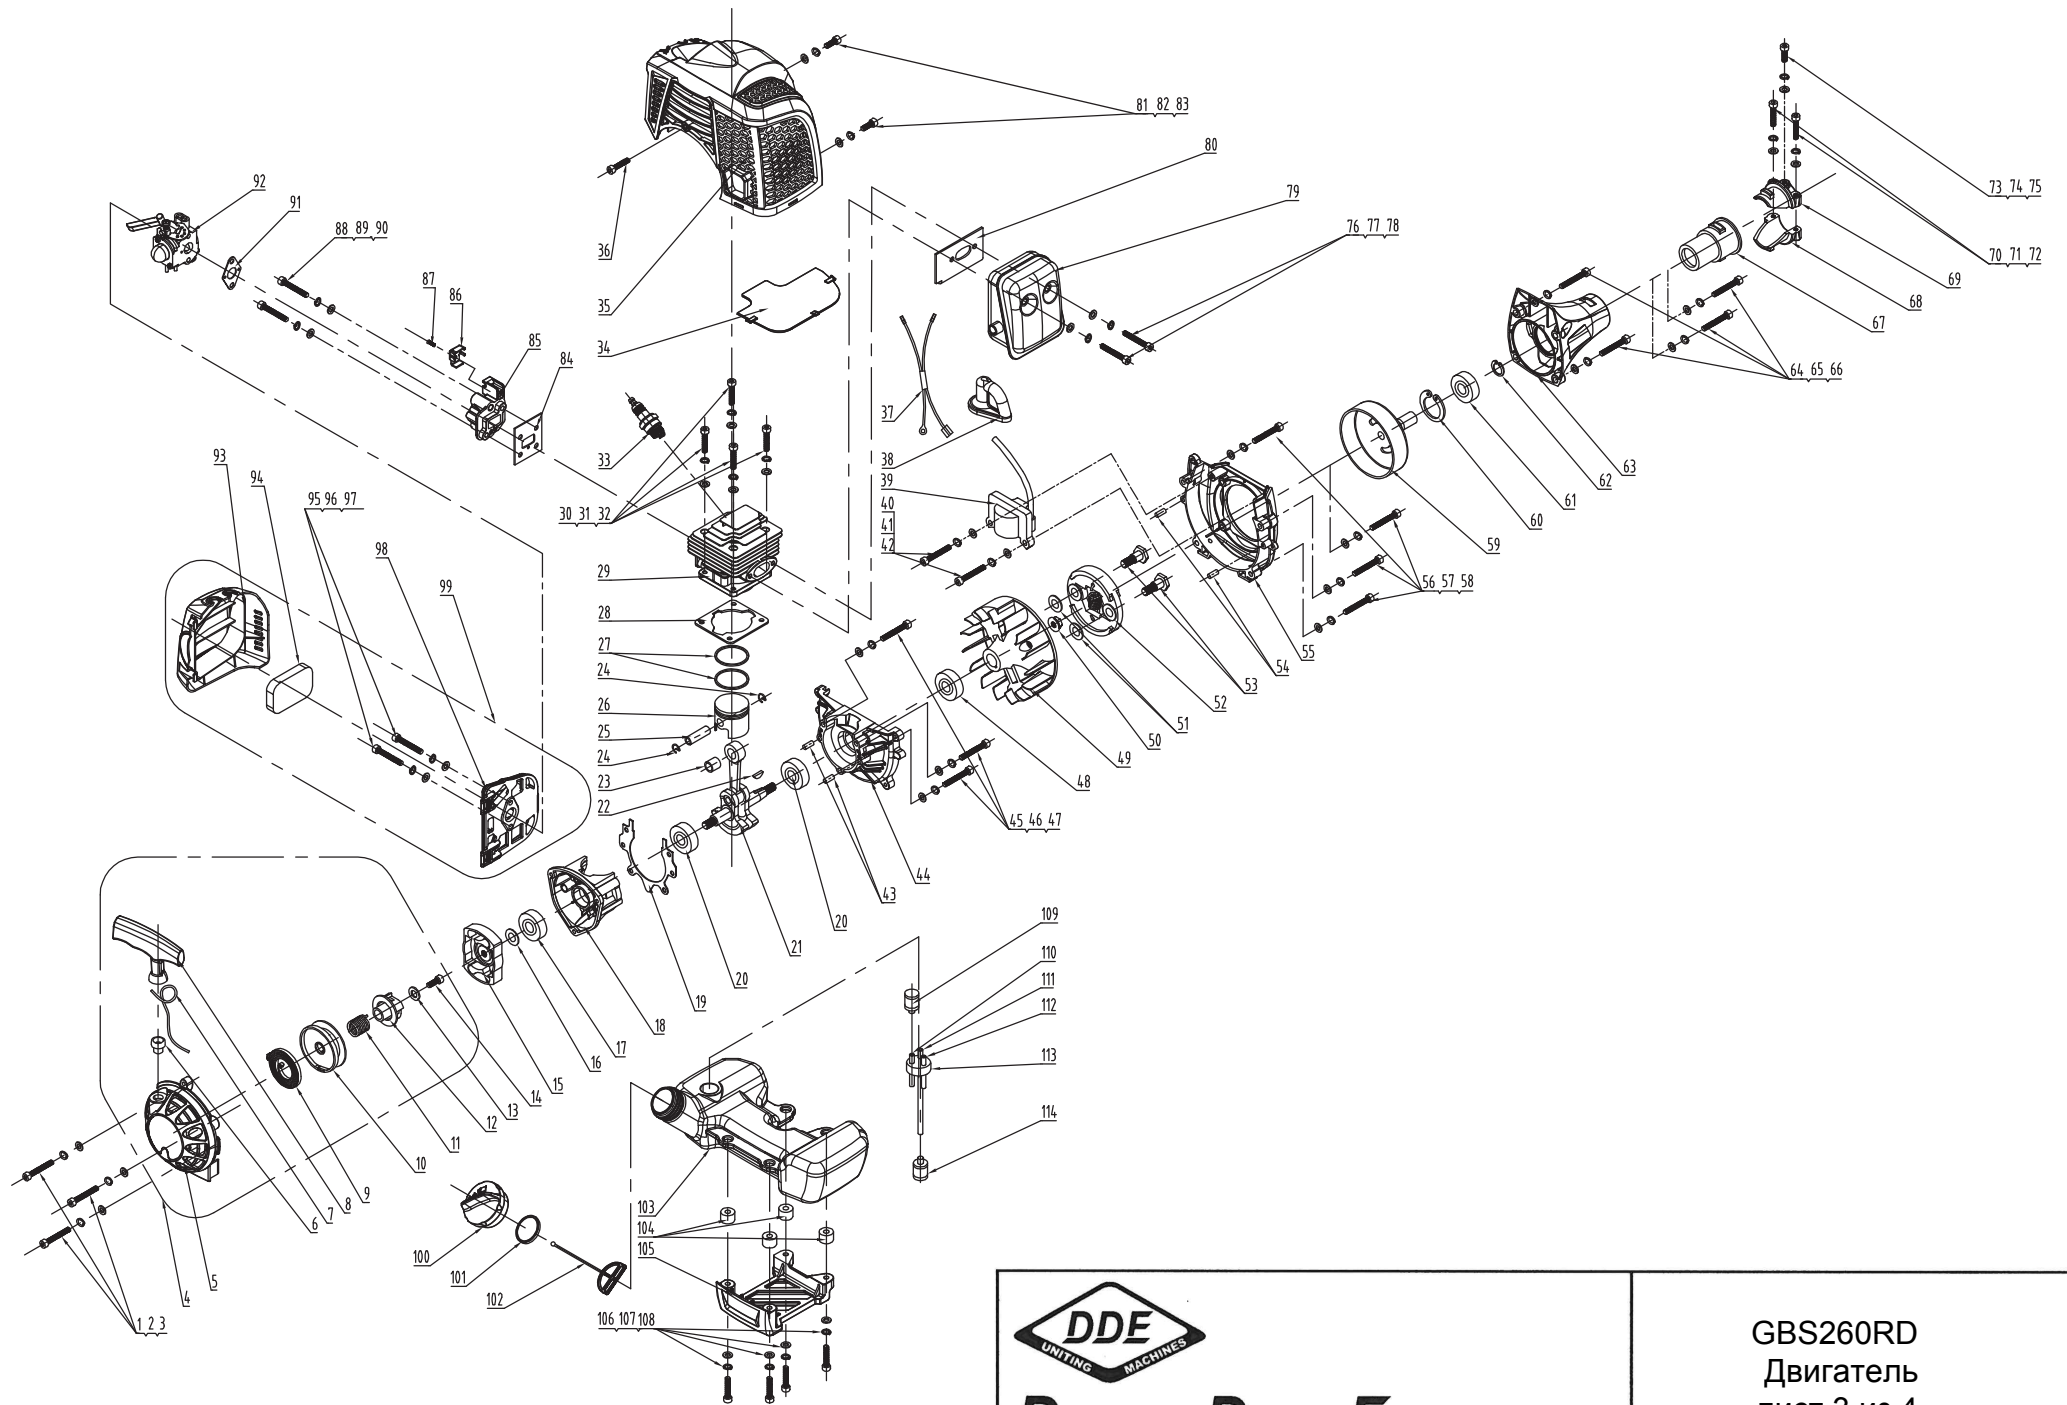

GBS260RD
Двигатель
ЛИСТ 3 ИЗ 4

NO.	Артикул	Наименование	NO.	Артикул	Наименование
1	GB/T70.1	винт М5х16	59	TBC260D.01.14.01-00	чашка сцепления
2	GB/T93	шайба		TTR260SJ.01.14.01-00	
3	GB/T97.1	шайба		TTR260S.01.14.01-00	
4	TBC261D.01.12.00-00	стартер в сборе	60	GB/T893.1	кольцо стопорное ф 35
5	TBC261D.01.12.02-00	крышка стартера	61	GB/T276	подшипник 6202
6	YD25.02.01-2		62	GB/T894.1	кольцо стопорное ф15
7	YD25.02.00-5	шнур стартера	63	TBC261D.01.14.00-1	корпус сцепления
8	YD62.02.00-3	ручка стартера	64	GB/T70.1	винт М6х20
9	TBC261D.01.12.00-5	пружина стартера	65	GB/T93	
10	TBC261D.01.12.00-4	барабан стартера	66	GB/T97.1	
11	TBC261D.01.12.00-6	пружина храповика	67	TBC430D.01.14.00-2	кожух штанги
12	TBC261D.01.12.00-7	барабан храповика	68	TBC430D.01.14.00-4	зажим штанги R
13	GB/T97.1		69	TBC430D.01.14.00-3	зажим штанги L
14	GB/T845	винт	70	GB/T70.1	винт М5х25
15	TBC260D.01.00.02-00	храповик стартера	71	GB/T93	
16	GB/T97.1		72	GB/T97.1	
17	YD38-3.01.01.02-00	сальник 12х22х7	73	GB/T70.1	винт М5х12
18	TBC260D.01.01.00-2	корпус	74	GB/T93	
19	TBC260D.01.01.00-3	прокладка	75	GB/T97.1	
20	GB/T276	подшипник 6001	76	GB/T70.1	винт М5х55
21	TBC260D.01.03.01-00	коленвал	77	GB/T93	
22	GB/T1099	шпонка 3х3,5х10	78	GB/T97.1	
23	TBC260D.01.03.03-00	подшипник 6001	79	TBC260D.01.09.00-00	глушитель
24	YD38-3.01.03.00-4	кольцо стопорное	80	TBC260D.01.00.00-6	
25	GJB25D.01.03.00-2	палец	81	GB/T70.1	винт М4х12
26	GJB25D.01.03.02-00	поршень	82	GB/T93	
27	GJB25D.01.03.00-1	кольцо	83	GB/T97.1	
28	TBC260D.01.00.00-4	прокладка цилиндра	84	TBC260D.01.00.00-5	прокладка теплоизолятора
29	TBC260D.01.00.00-1	цилиндр	85	TBC261D.01.00.01-00	теплоизолятор
30	GB/T70.1	винт М5х20	86	TBC431D.01.00.00-12	
31	GB/T93		87	GB/T845	
32	GB/T97.1		88	GB/T70.1	
33	YD45.01.11.04-00	свеча	89	GB/T93	
34	TBC261D.01.00.00-3	пластина	90	GB/T97.1	
35	TBC261D.01.00.00-2	крышка цилиндра	91	TBC331D.01.00.00-4	прокладка карбюратора
36	GB/T845		92	TBC331D.01.06.00-00	карбюратор
37	TBC260D.01.11.02-00	провод	93	TBC261D.01.08.00-2	корпус фильтра верх
38	TBC430D.01.11.00-1	свечной колпачек	94	GJB25D-2.01.08.00-2	фильтр возд
39	TBC260D.01.11.01-00	магнето	95	GB/T70.1	
40	GB/T70.1	винт М5х20	96	GB/T93	
41	GB/T93		97	GB/T97.1	
42	GB/T97.1		98	TBC261D.01.08.00-1	корпус фильтра низ
43	GB/T119.2	штифт ф5х10	99	TBC261D.01.08.00-00	фильтр возд в сборе
44	TBC260D.01.01.00-1	картер левая часть	100	TBC431D.01.13.01-1	пробка бака
45	GB/T70.1	винт М5х25	101	TBC431D.01.13.01-3	прокладка пробки
46	GB/T93		102	TBC431D.01.13.01-2	
47	GB/T97.1		103	TBC261D.01.13.00-1	бак топливный
48	YD38-3.01.01.02-00	сальник 12х22х7	104	TBC431D.01.13.00-2	амортизатор бака
49	TBC260D.01.10.00-00	маховик	105	TBC261D.01.00.00-7	крышка топл.бака
50	GB/T6177.2	гайка маховика М8х1	106	GB/T70.1	
51	GJB25D.01.00.00-15		107	GB/T93	
52	TBC260D.01.00.03-00	сцепление	108	GB/T97.1	
53	GJB25D.01.00.00-14	винт сцепления	109	YD45.03.00-5	
54	GB/T119.2	штифт ф4х12	110	TBC431D.01.13.00-6	сапун
55	TBC261D.01.01.00-4	крышка сцепления	111	TBC430D.01.13.00-4	шланг топл
56	GB/T70.1	винт М5х20	112	TBC430D.01.13.00-5	
57	GB/T93		113	TBC431D.01.13.00-3	
58	GB/T97.1		114	TD38-3.03.04-00	фильтр топл

DYNAMIC DRIVE EQUIPMENT

GBS260RD
Двигатель
Список частей
лист 4 из 4