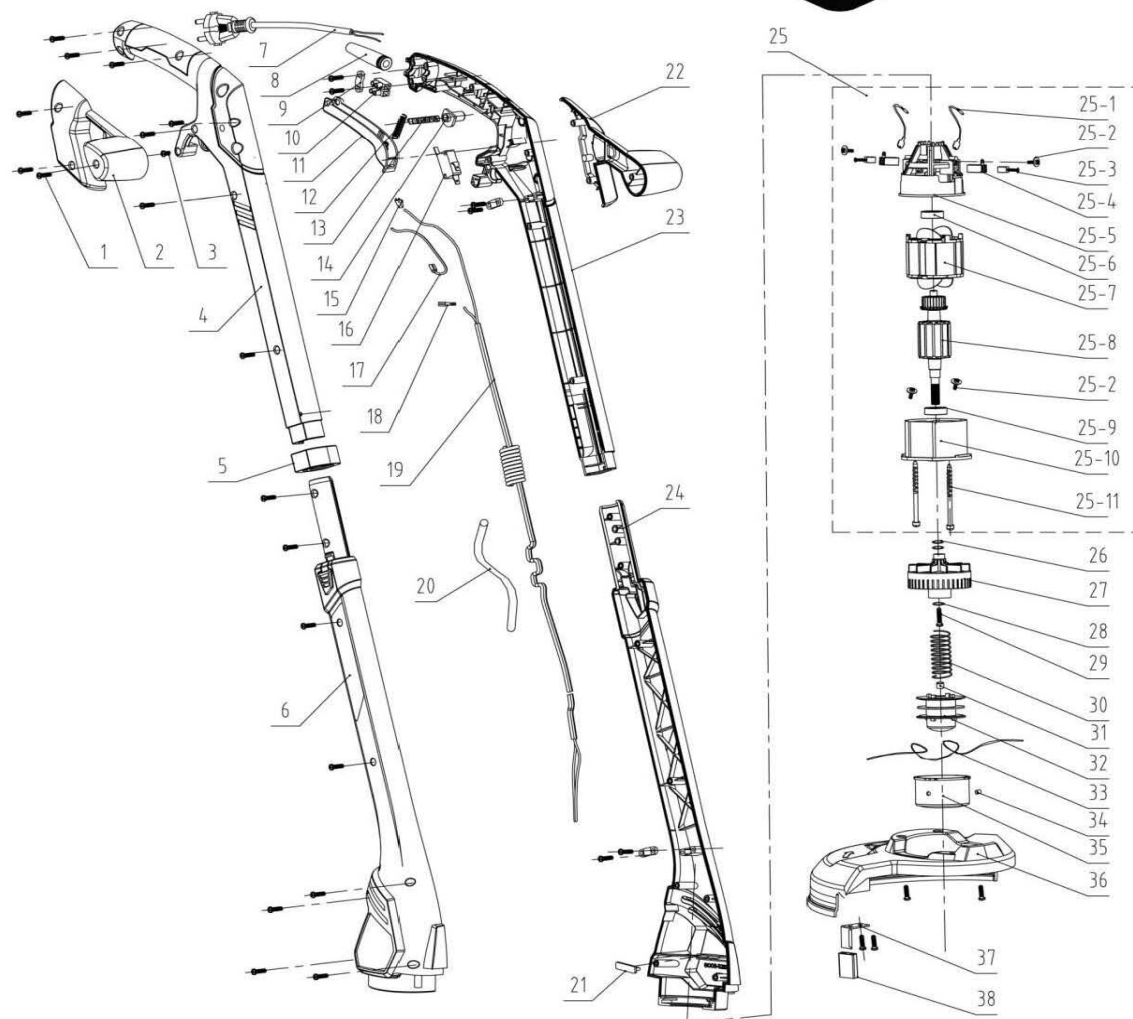

Триммер электрический DDE ET255

Поз.	Артикул	Название	Кол-во
1	8SJAB40-14D	Саморез	28
2	8001-526304-0005910	Ручка правая	1
3	8SJAB30-14D	Саморез	1
4	8001-526302-0008710	Ручка штанга верхняя правая	1
5	8331-526301-0000110	Фиксатор ручки	1
6	8006-526302-0108710	Корпус двиг. правый	1
7	8422-535503-0000020	Шнур сетевой	1
8	8332-532101-0100020	Резинка шнура сетевого	1
9	8184-520801-0001710	Скоба	3
10	8411-522201-0000010	Коннектор	2
11	8044-740301-0012910	Клавиша выключателя	1
12	8342-753502-0000000	Пружина выключателя	1
13	8342-535703-0000000	Пружина клавиши	1
14	8312-526201-0112910	Стопор выключателя	1
15	239-0004	Разъем	1
16	8042-625101-0000010	Выключатель	1
17	8413-523801-0000010	Провод	1
18	239-0008	Разъем	1
19	8413-526301-0300010	Оплетка кабеля	1
20	240-2002	Трубка изоляционная	0,06 м
21	8341-691101-0000110	Амортизатор	2
22	8001-526303-0005910	Ручка левая	1
23	8001-526301-0008710	Ручка штанга верхняя левая	1
24	8006-526301-0108710	Корпус двиг. Левый	1
25		Двигатель в сборе	1
25-1	8413-526402-0000010	Провод	2
25-2	8SNAB30-10D	Саморез	4
25-3	8406-535701-0000000	Щетка 1шт.	2
25-4	8409-535701-0000000	Щеткодержатель 1шт.	2
25-5	8292-535702-0001710	Корпус щеткодержателя	1
25-6	8BC-220707-ST03	Подшипник	1
25-7	8405-520801-0000010	Статор	1
25-8	8402-520801-0000010	Ротор	1
25-9	8BC-220707-ST03	Подшипник 608	1
25-10	8292-520801-0000110	Корпус двигателя	1
25-11	8SJAN40-70D	Саморез	2
26	8321-625001-0000000	Washer	2
27	8403-520701-0000110	Крыльчатка	1
28	8WF-04B	Шайба	1
29	8SJAD04-18D	Саморез	1
30	8342-526401-0000000	Пружина трим. Головки	1
31	8341-526401-0000110	Катушка	1
32	8141-520701-0012910	Wire seat	1
33	247-1009	Корд ф1,6 мм	5м
34	8212-522203-0000000	Вставка трим.головки	2
35	8331-520701-0012910	Корпус трим. головки	1
36	8185-526301-0105910	Кожух трим. головки	1
37	8231-522511-0000000	Нож	1
38	8331-526103-0000110	Кожух ножа защитный	1