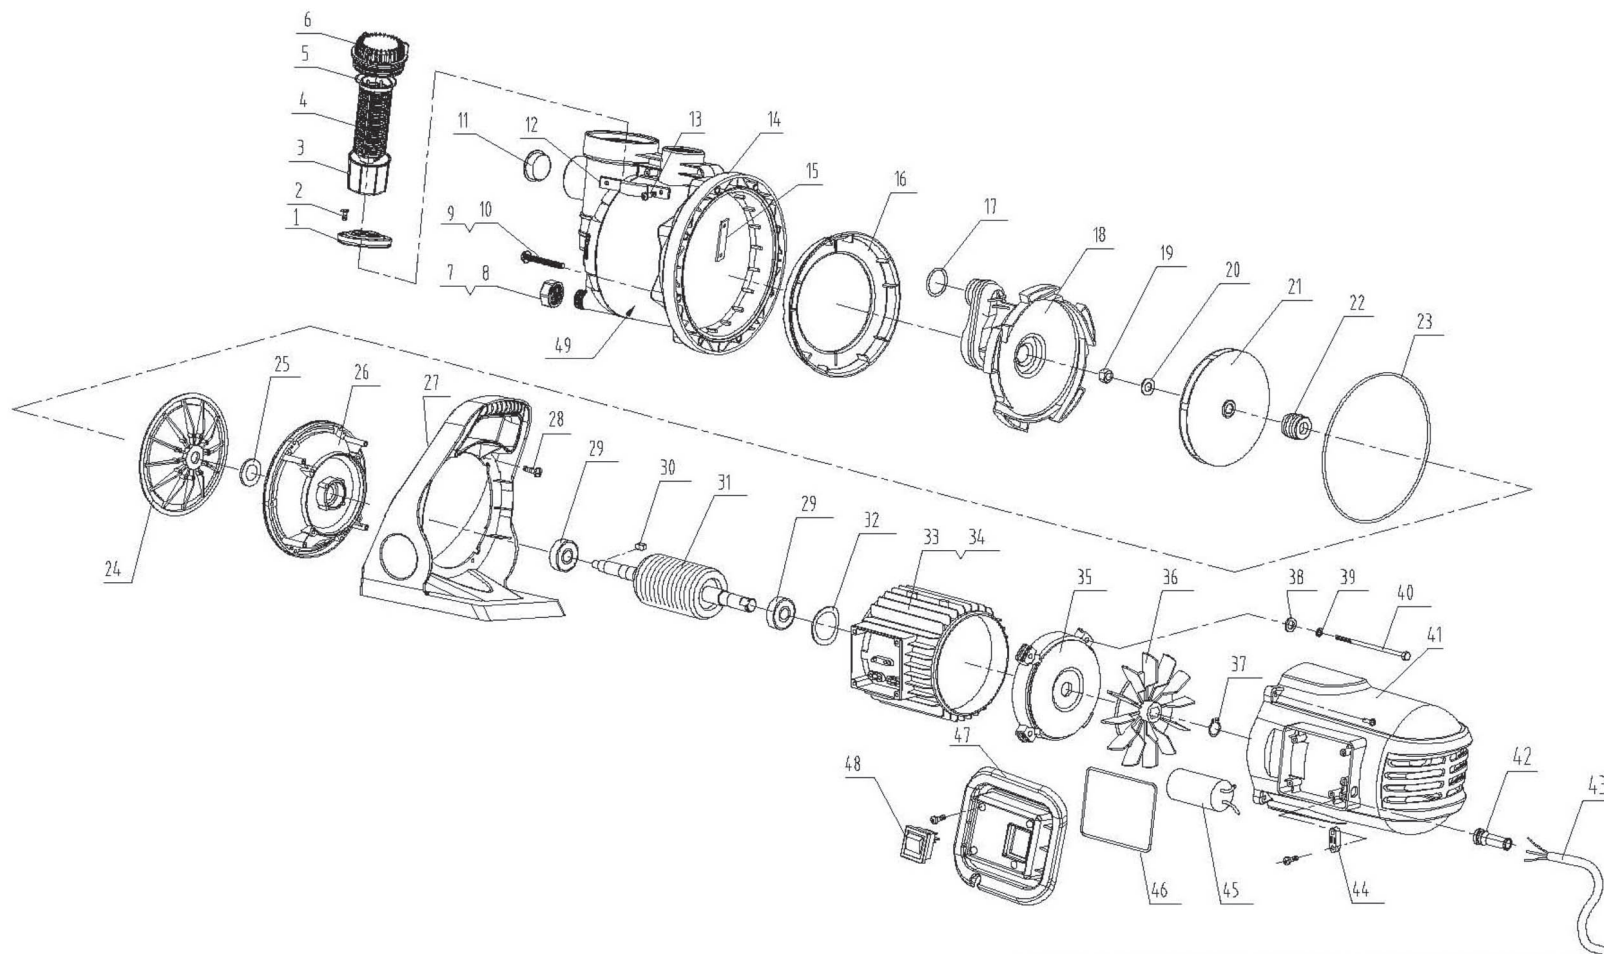

№	Наименование	Кол-во	Артикул
1	Пластина	1	770-650-001
2	Винт	6	770-650-002
3	Крышка фильтра нижняя	1	770-650-003
4	Фильтр	1	770-650-004
5	Кольцо	1	770-698-005
6	Крышка фильтра верхняя	1	770-650-006
7	Кольцо	1	770-698-007
8	Пробка сливная	1	770-650-008
9	Винт	8	770-650-009
10	Шайба	8	770-650-010
11	Пробка	2	770-698-011
12	Зажим	2	770-650-012
13	Винт	8	770-650-013
14	Корпус насоса	1	770-698-014
15	Сальник	1	770-650-015
16	Кольцо	1	770-650-016
17	Кольцо	1	770-629-008
18	Диффузор	1	770-698-018
19	Гайка	1	770-698-019
20	Шайба	1	770-650-020
21	Крыльчатка	1	770-650-021
22	Сальник	1	770-650-022
23	Кольцо	1	770-650-023
24	Диск диффузора	1	770-650-024
25	Кольцо	1	770-650-025
26	Крышка насоса	1	770-650-026
27	Основание	1	770-650-027
28	Винт	8	770-650-028
29	Подшипник	2	770-629-029
30	Стопор	1	770-650-030
31	Якорь	1	770-650-031
32	Шайба	1	770-650-032
33	Статор	1	770-650-033
34	Корпус статора	1	770-698-034
35	Крышка статора	1	770-650-035
36	Вентилятор	1	770-650-036
37	Кольцо	1	770-650-037
38	Шайба	4	770-650-038
39	Шайба	4	770-650-039
40	Болт	4	770-650-040
41	Крышка двигателя	1	770-650-041
42	Резинка кабеля	1	770-650-042
43	Кабель	1	770-650-043
44	Зажим	1	770-650-044
45	Конденсатор	1	770-650-045
46	Кольцо	1	770-698-046
47	Корпус выключателя	1	770-650-047
48	Выключатель	1	770-698-048
49	Корпус насоса стальной	1	770-698-049

**Quattro
Elementi**

Giardino 1100 FL

Reparto tecnico

Disegno di montaggio

Ingegnere progettista capo

Antonio Saldatori

Quattro Elementi S.r.l., Italy

Page 1