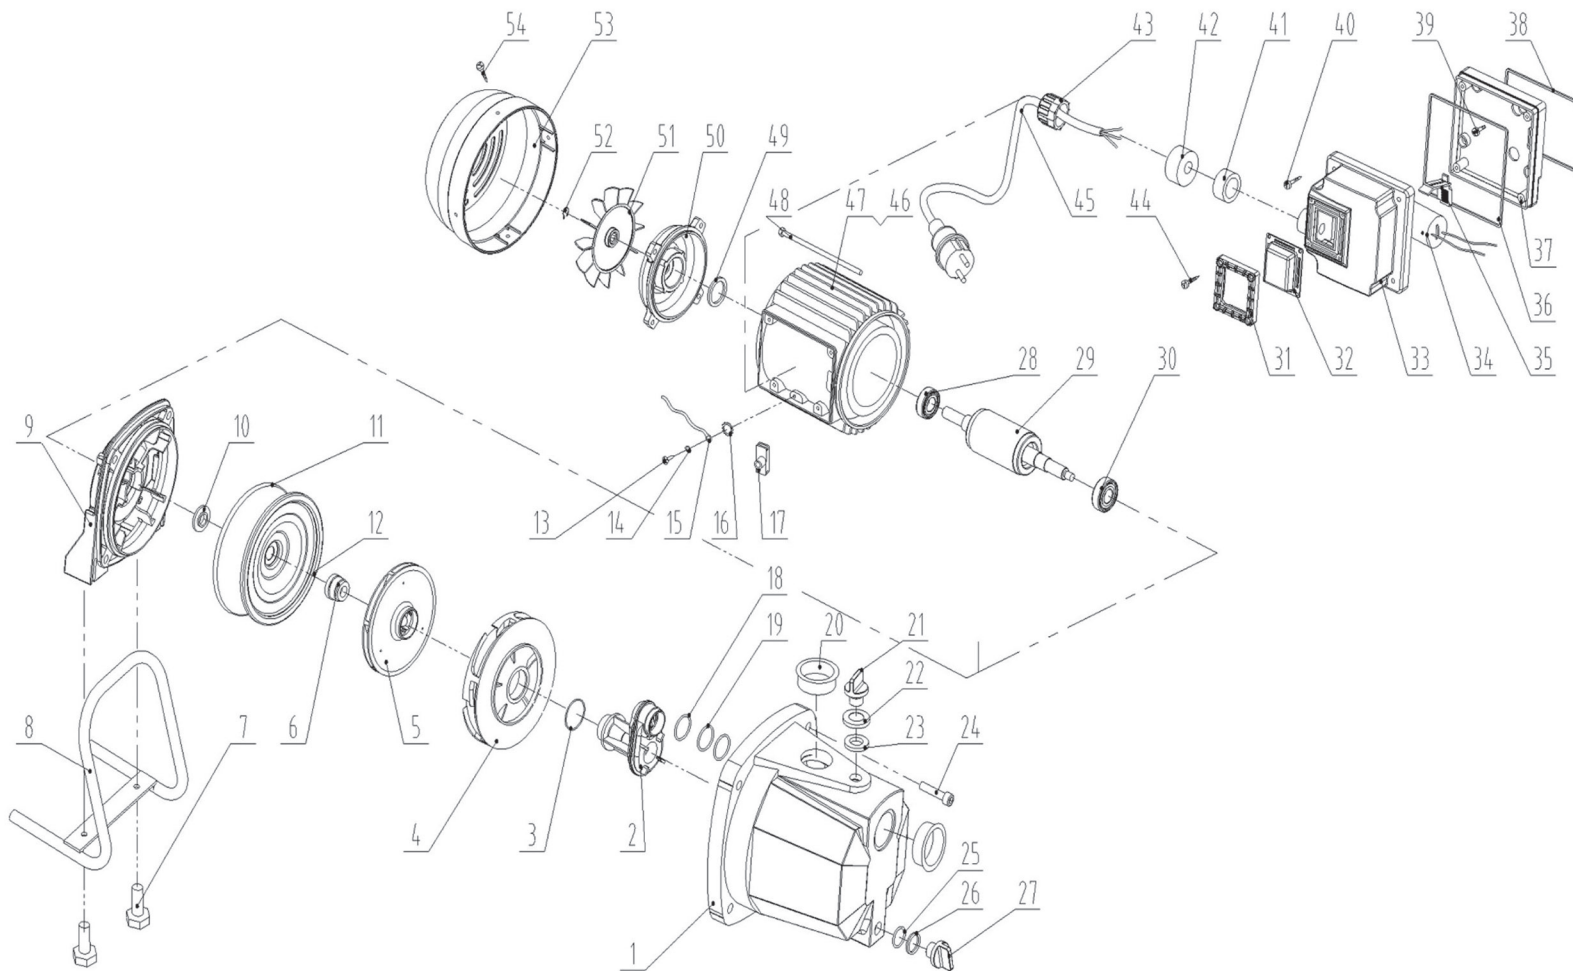

№	Наименование	Кол-во	Артикул
1	Корпус насоса	1	770-681-001
2	Диффузор	1	770-636-065
3	Кольцо	1	770-629-008
4	Диафрагма	1	770-629-066
5	Крыльчатка	1	770-643-014
6	Сальник	1	770-629-011
7	Болт	2	770-681-007
8	Ручка	1	770-681-008
9	Крышка насоса	1	770-643-009
10	Кольцо	1	770-629-015
11	Кольцо	1	770-629-013
12	Фланец	1	770-643-016
13	Винт	1	770-681-013
14	Прокладка	1	770-681-014
15	Провод	1	770-681-015
16	Прокладка	1	770-681-016
17	Коннектор	1	770-681-017
18	Кольцо	2	770-681-018
19	Кольцо	1	770-681-019
20	Крышка	2	770-681-020
21	Пробка заливная	1	770-681-021
22	Кольцо	1	770-681-022
23	Прокладка	1	770-643-030
24	Болт	1	770-681-024
25	Прокладка	1	770-681-025
26	Кольцо	1	770-681-026
27	Пробка сливная	1	770-681-027
28	Подшипник	1	770-629-027
29	Якорь	1	770-643-033
30	Подшипник	1	770-629-029
31	Пластина выключателя	1	770-629-030
32	Крышка выключателя	1	770-629-031
33	Корпус выключателя	1	770-681-033
34	Конденсатор	1	770-629-034
35	Коннектор	1	770-681-035
36	Прокладка	1	770-643-042
37	Крышка задняя	1	770-681-037
38	Прокладка	1	770-681-038
39	Винт	4	770-681-039
40	Винт	4	770-681-040
41	Кольцо	1	770-681-041
42	Зажим	1	770-681-042
43	Гайка	1	770-681-043
44	Винт	4	770-681-044
45	Кабель сетевой	1	770-681-045
46	Статор	1	770-643-051
47	Корпус статора	1	770-643-052
48	Винт	4	770-681-048
49	Прокладка	1	770-629-047
50	Крышка статора	1	770-681-050
51	Вентилятор	1	770-681-051
52	Кольцо	1	770-681-052
53	Крышка двигателя	1	770-643-058
54	Винт	4	770-681-054

Quattro Elementi

Giardino 1000 Ci

Reparto tecnico

Disegno di montaggio

Ingegnere progettista capo

Antonio Saldatori

Quattro Elementi S.r.l., Italy

Page 1