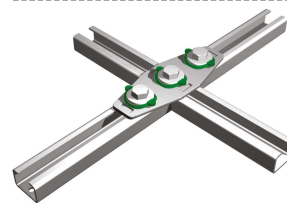

658 4 090

658 4 091