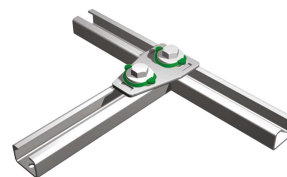

BIS RapidRail® Т- и Х-соединители

(G 35 45)

для создания конструкций из профиля RapidRail

658 4 091

658 4 090

Свойства и преимущества

- соединитель с гайками быстрого монтажа BIS RapidRail®
- для создания конструкций из монтажных профилей
- подходит для профиль WM0, 1, 15, 2, 30, 35
- комплектное изделие, полностью готово к монтажу, экономия до 40% времени
- материал: металлические части из стали 1.0332; пружина из полиоксиметилена (POM) зеленого цвета
- оцинковка: электролитическая

Арт. №	Тип	T _(max.) (Nm)	Тип	F _{a,x} (H)	RAL	Уп.мин
6584090	T	15,0	WM0 - 35	345	RAL ¹	25
6584091	X	15,0	WM0 - 35	345	RAL ¹	25

RAL¹ = сертифицировано и проверено независимой организацией согласно RAL-GZ 655/D в комбинации с профилями WM1, 2, 15 и 30.
 Детальная техническая информация о RAL-сертифицированной продукции находится в веб-каталоге.