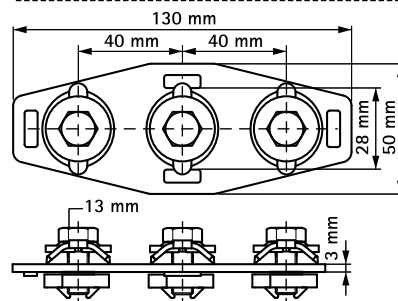

658 4 090

658 4 091