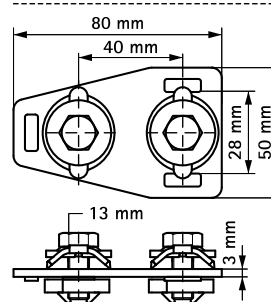

RAL-GZ 655/D
Cert.Nr. 2012-08