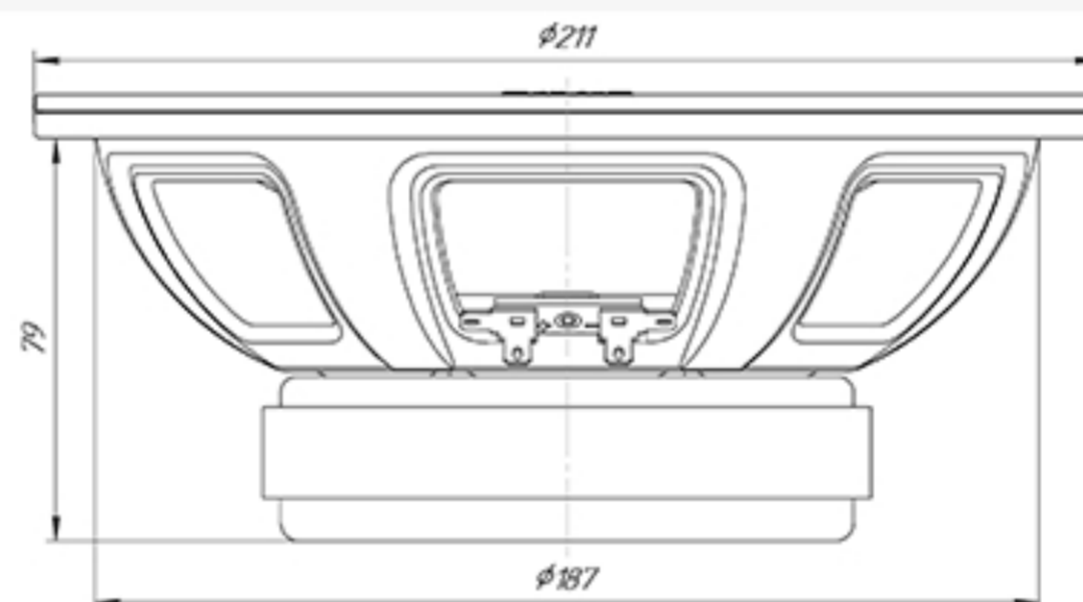

### Технические характеристики

Номинальный импеданс	4 Ом
Материал обмотки звуковой катушки	медный провод
Эффективная площадь излучения	231 см <sup>2</sup>
Номинальная мощность	200 Ватт (ФВЧ 24 Дб/октава на 100 Гц)
Частотный диапазон	100 Гц – 8 кГц
Материал магнита	гибридная магнитная система
Материал магнитопровода	электротехническая сталь

### Физические характеристики

Внешний диаметр	211 мм
Монтажный диаметр	189 мм
Монтажная глубина	79 мм

RV-8