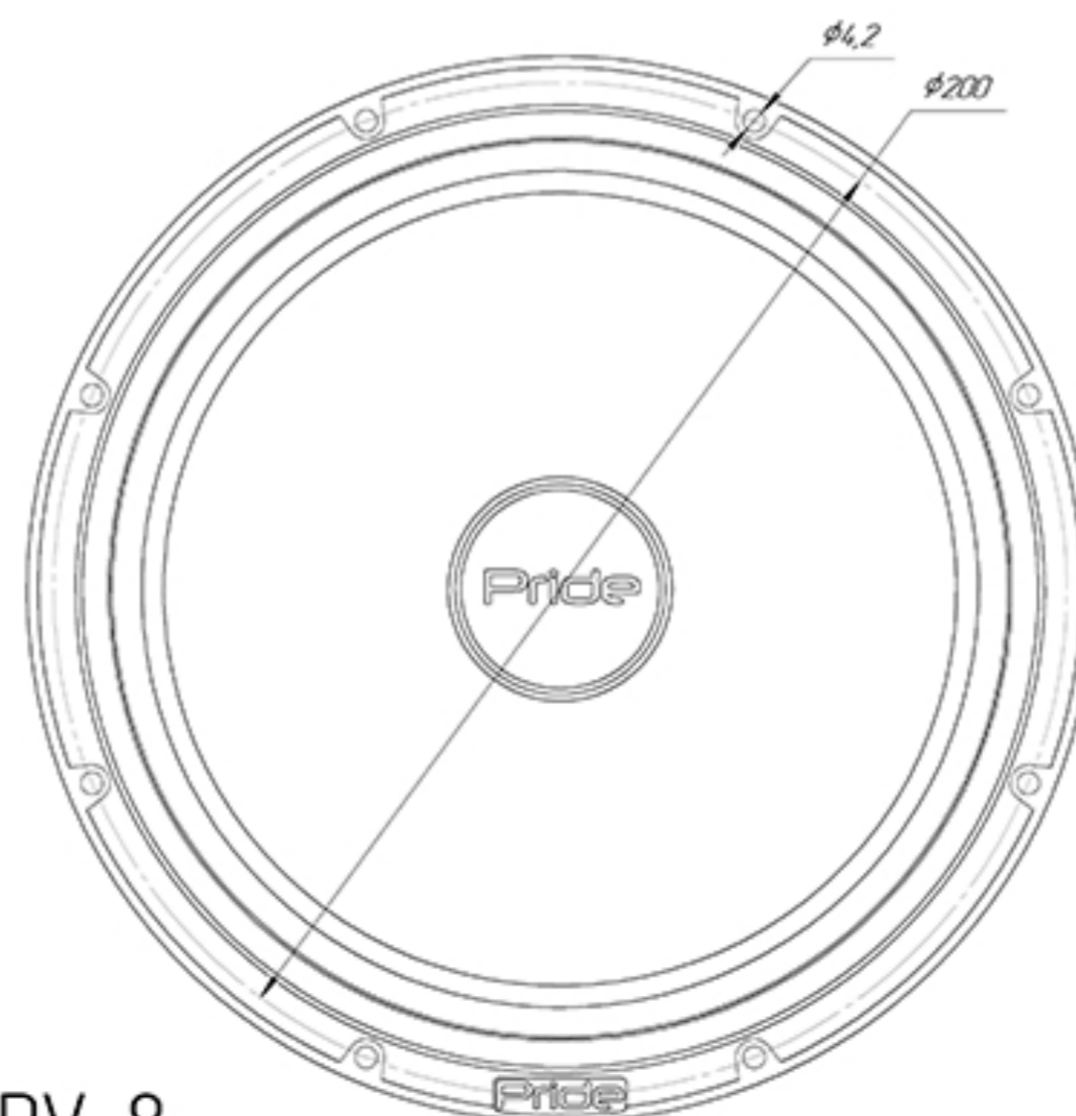

## Характеристики Акустика Ruby Voice 8"

### Технические характеристики

Номинальный импеданс	4 Ом
Материал обмотки звуковой катушки	медный провод
Эффективная площадь излучения	231 см <sup>2</sup>
Номинальная мощность	200 Ватт (ФВЧ 24 Дб/октава на 100 Гц)
Частотный диапазон	100 Гц – 8 кГц
Материал магнита	гибридная магнитная система
Материал магнитопровода	электротехническая сталь

### Физические характеристики

Внешний диаметр	211 мм
Монтажный диаметр	189 мм
Монтажная глубина	79 мм

RV-8