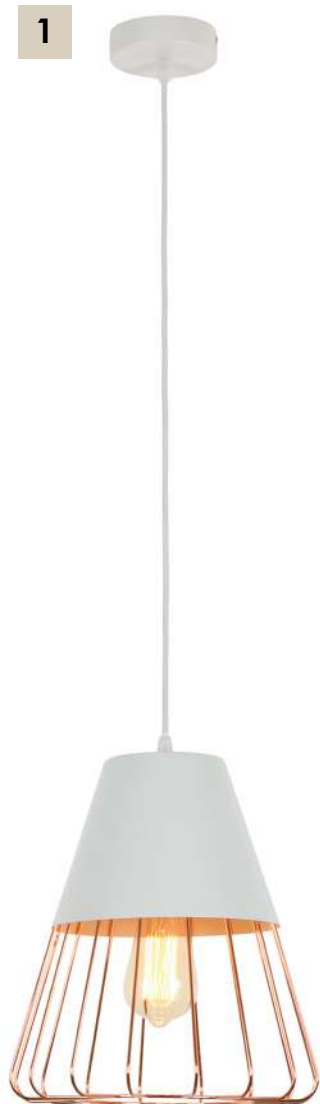

Hill

Подвесной светильник

Ria

Подвесной светильник

№	Артикул	Материал	Габариты, см	Цвет	Лампы	Мощность, w
1	MR1371-1P	Металл	26 x 26 x 100	Белый, розовый	E27 1 шт.	60
2	MR1390-1P	Металл	36 x 36 x 100	Матовый черный	E27 1 шт.	60
3	MR1391-1P	Металл	36 x 36 x 100	Розовое золото	E27 1 шт.	60