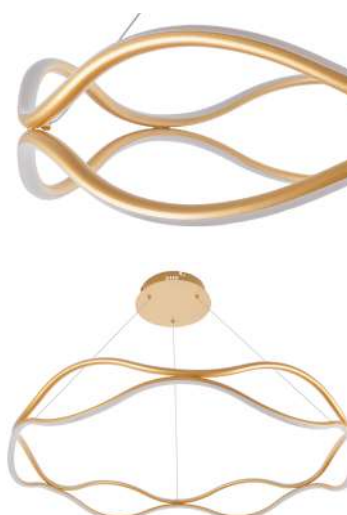

Stefan

Подвесная светодиодная люстра

Артикул	Материал	Габариты, см	Цвет	Лампы	Мощность, w	Температура, k
MR1990-PL	Металл, алюминий	80 x 80 x 120	Золото	LED	61	4 000