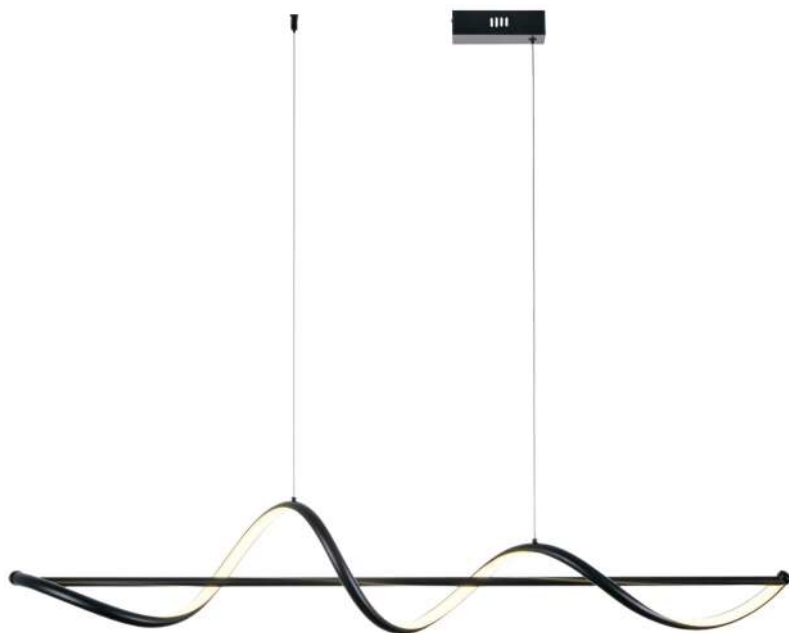

Marry

Подвесная светодиодная люстра

Артикул	Материал	Габариты, см	Цвет	Лампы	Мощность, w	Температура, k
MR2051-PL	Металл, алюминий	120 x 20 x 120	Черный	LED	30	4 000