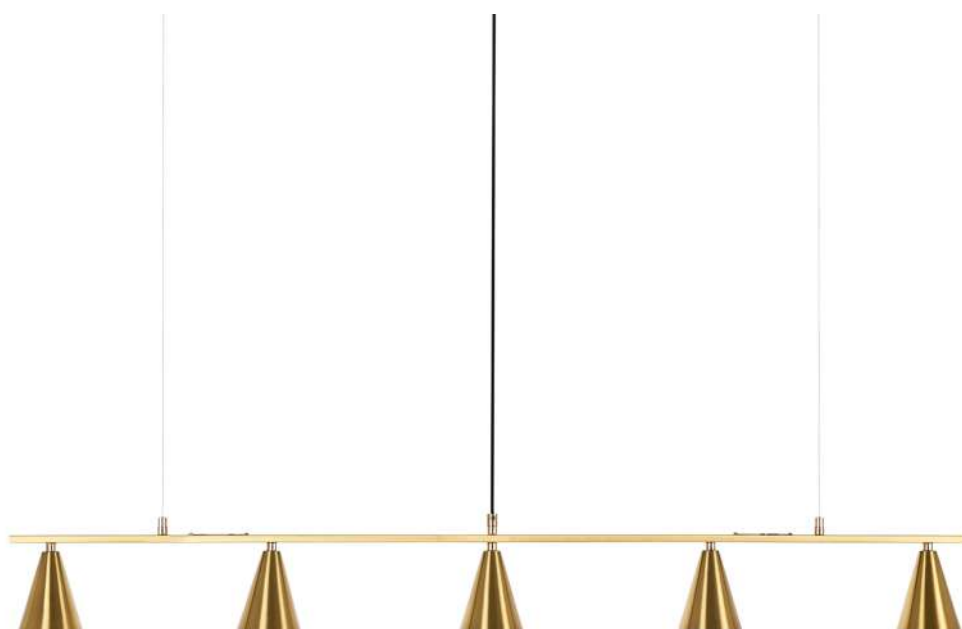

Артикул	Материал	Габариты, см	Цвет	Лампы	Мощность, w
MR1001-4P	Металл, алюминий	90 x 10 x 120	Черный	G9 4 шт.	160