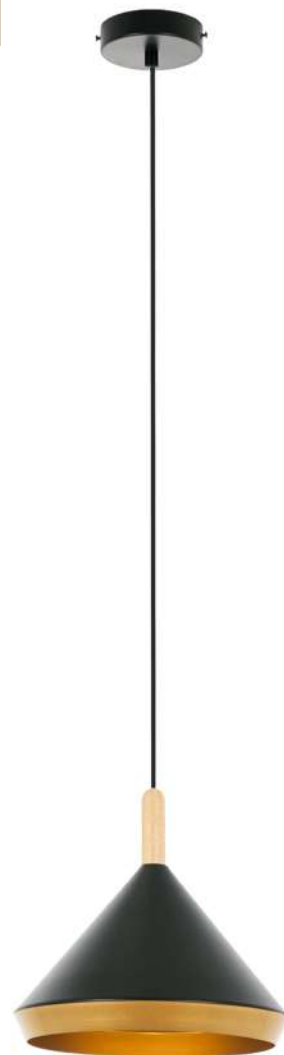

Renata

Подвесной светильник

Adele

Подвесной светильник

1

2

3

№	Артикул	Материал	Габариты, см	Цвет	Лампы	Мощность, w
1	MR1420-1P	Металл, дерево	17,5 x 17,5 x 100	Матовый черный + дерево	E27 1 шт.	60
2	MR1421-1P	Металл, дерево	17,5 x 17,5 x 100	Матовый белый + дерево	E27 1 шт.	60
3	MR1380-1P	Металл	28 x 28 x 100	Черный с золотом	E27 1 шт.	60