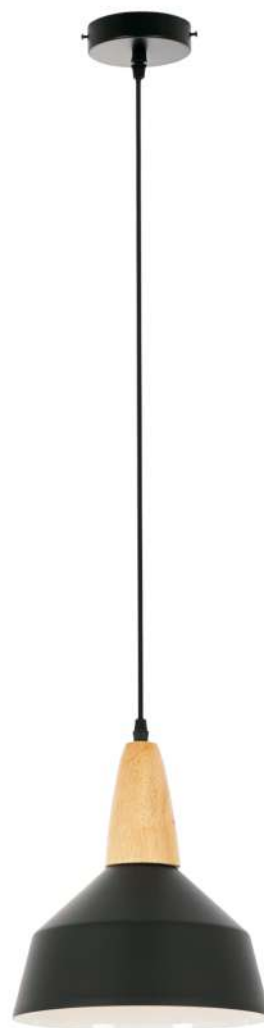

Brigitte

Подвесной светильник

1

2

3

№	Артикул	Материал	Габариты, см	Цвет	Лампы	Мощность, w
1	MR1400-1P	Металл	25 x 25 x 100	Матовый белый	E27 1 шт.	60
2	MR1401-1P	Металл	25 x 25 x 100	Матовый черный	E27 1 шт.	60
3	MR1402-1P	Металл, дерево	23 x 23 x 100	Матовый черный + дерево	E27 1 шт.	60