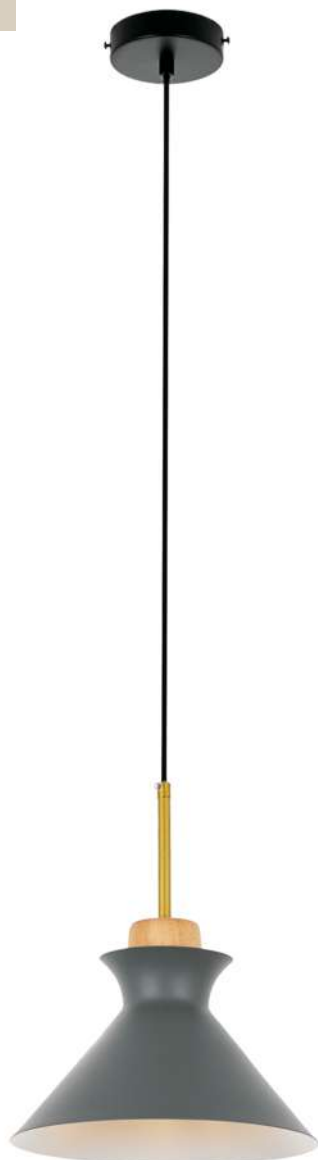

Kristina

Подвесной светильник

1

2

3

№	Артикул	Материал	Габариты, см	Цвет	Лампы	Мощность, w
1	MR1350-1P	Металл, дерево, стекло	25 x 25 x 100	Черный, дерево, прозрачный	E14 1 шт.	60
2	MR1351-1P	Металл, дерево, стекло	25 x 25 x 100	Серый, дерево, прозрачный	E14 1 шт.	60
3	MR1352-1P	Металл, дерево, стекло	25 x 25 x 100	Белый, дерево, прозрачный	E14 1 шт.	60