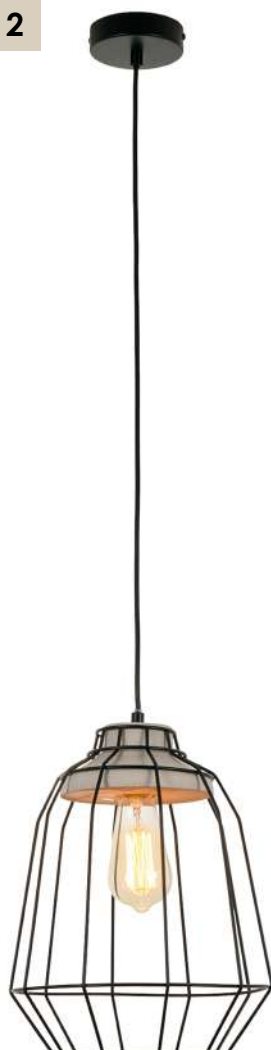

Hill

Подвесной светильник

1

2

3

№	Артикул	Материал	Габариты, см	Цвет	Лампы	Мощность, w
1	MR1360-1P	Металл, цемент	25 x 25 x 100	Черный	E27 1 шт.	60
2	MR1361-1P	Металл	25 x 25 x 100	Матовый черный	E27 1 шт.	60
3	MR1370-1P	Металл	26 x 26 x 100	Белый, розовый	E27 1 шт.	60