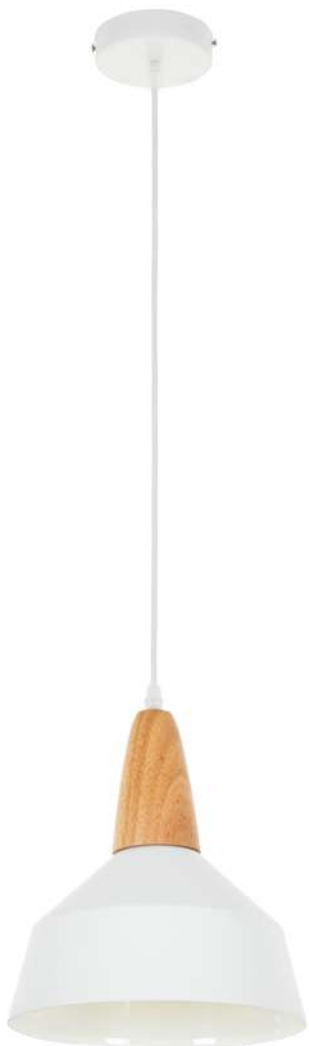

Brigitte

Подвесной светильник

1

2

3

№	Артикул	Материал	Габариты, см	Цвет	Лампы	Мощность, w
1	MR1403-1P	Металл, дерево	23 x 23 x 100	Матовый белый + дерево	E27 1 шт.	60
2	MR1404-1P	Металл, дерево	22 x 22 x 100	Матовый белый + дерево	E27 1 шт.	60
3	MR1405-1P	Металл, дерево	22 x 22 x 100	Матовый черный + дерево	E27 1 шт.	60