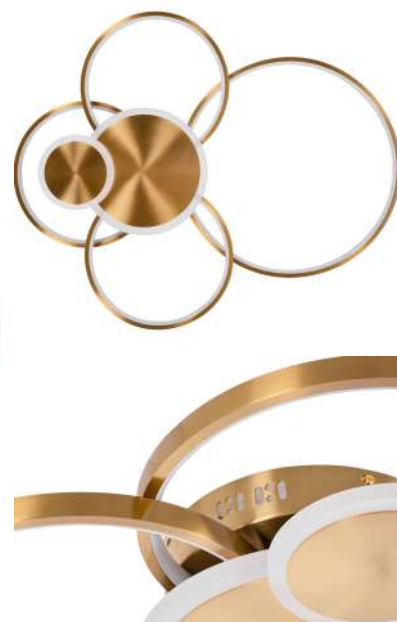

Nora

Потолочная светодиодная люстра

1

2

№	Артикул	Материал	Габариты, см	Цвет	Лампы	Мощность, w	Температура, k
1	MR1171-CL	Металл, акрил	80 x 65 x 10	Золото	LED	85	4 000
2	MR1170-7CL	Металл, акрил	102 x 102 x 16,5	Золото	LED 7 шт.	35	3 000