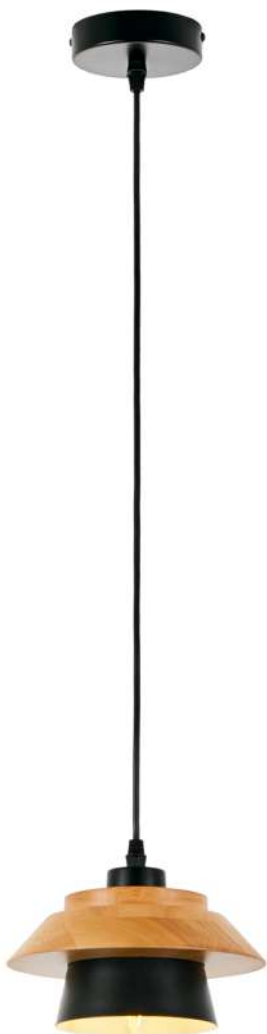

Renata

Подвесной светильник

Adele

Подвесной светильник

1