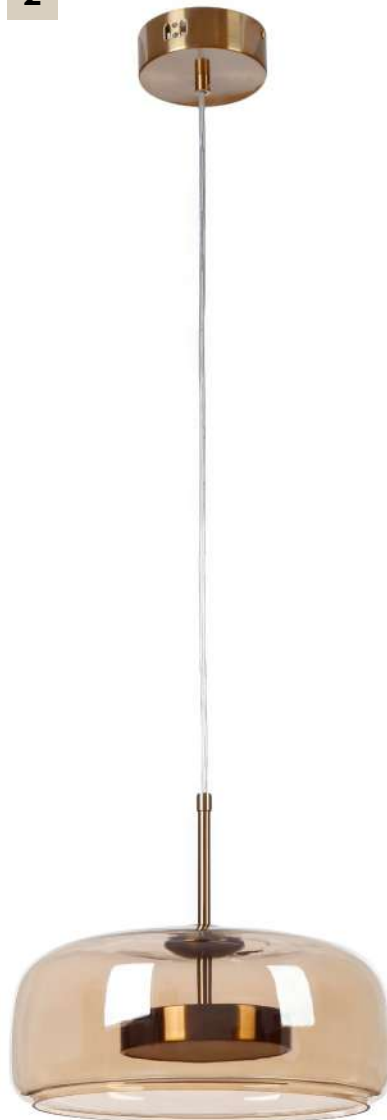

Claire

Подвесной светодиодный светильник

Charlie

№	Артикул	Материал	Габариты, см	Цвет	Лампы	Мощность, w	Температура, k
1	MR2120-1PL	Металл, стекло	15 x 15 x 120	Матовый никель, прозрачный	LED	7	3 000
2	MR2121-1PL	Металл, стекло	15 x 15 x 120	Матовый никель, прозрачный	LED	12	3 000
3	MR2133-1PL	Металл, стекло	22 x 22 x 150	Латунь, дымчатый	LED	12	3 000

Charlie

Подвесной светодиодный светильник

1

2

3

№	Артикул	Материал	Габариты, см	Цвет	Лампы	Мощность, w	Температура, k
1	MR2132-1PL	Металл, стекло	22 x 22 x 150	Латунь, янтарный	LED	12	3 000
2	MR2130-1PL	Металл, стекло	33 x 33 x 150	Латунь, янтарный	LED	12	3 000
3	MR2131-1PL	Металл, стекло	33 x 33 x 150	Латунь, дымчатый	LED	12	3 000