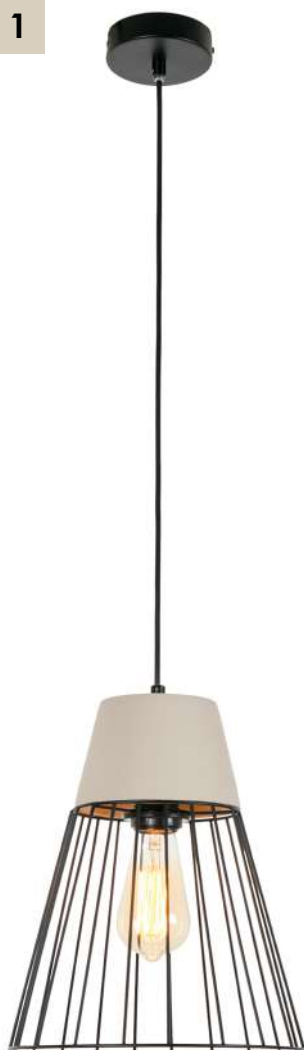

Hill

Подвесной светильник

1

2

3

№	Артикул	Материал	Габариты, см	Цвет	Лампы	Мощность, w
1	MR1360-1P	Металл, цемент	25 x 25 x 100	Черный	E27 1 шт.	60
2	MR1361-1P	Металл	25 x 25 x 100	Матовый черный	E27 1 шт.	60
3	MR1370-1P	Металл	26 x 26 x 100	Белый, розовый	E27 1 шт.	60