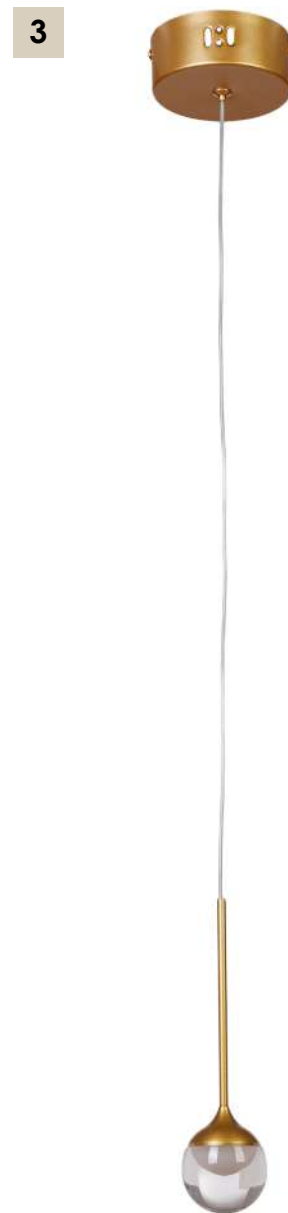

Pierre

Подвесной светильник

Kollins

Подвесной светильник

№	Артикул	Материал	Габариты, см	Цвет	Лампы	Мощность, w	Температура, k
1	MR2242-1P	Металл, стекло	15 x 15 x 120	Чёрный, прозрачный	E14 1 шт.	40	-
2	MR2243-1P	Металл, стекло	15 x 15 x 120	Чёрный, прозрачный	E27 1 шт.	40	-
3	MR1061-1PL	Металл, акрил	10 x 10 x 121	Золото, прозрачный	LED 1 шт.	3	3 000