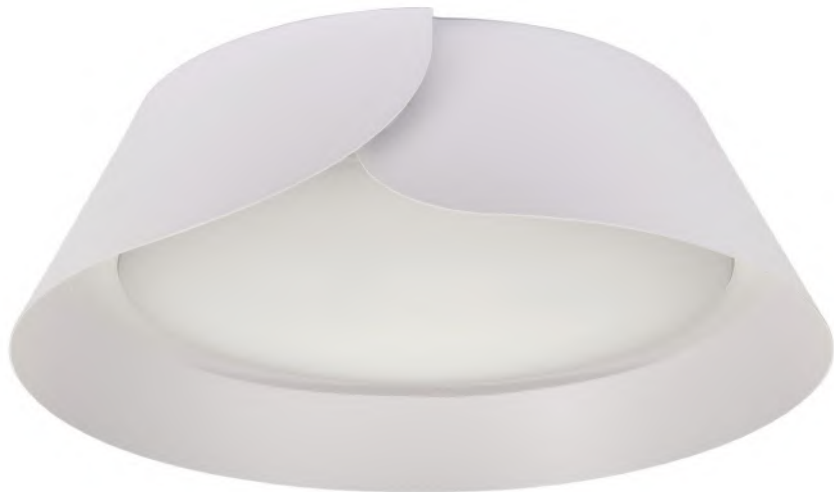

Cordelia

Потолочный светодиодный светильник

Подвесной светодиодный светильник

1