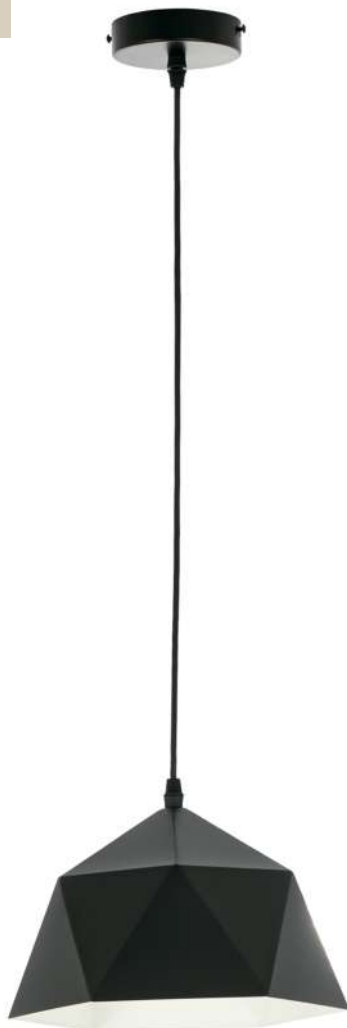

Brigitte

Подвесной светильник

1

2

3

№	Артикул	Материал	Габариты, см	Цвет	Лампы	Мощность, w
1	MR1400-1P	Металл	25 x 25 x 100	Матовый белый	E27 1 шт.	60
2	MR1401-1P	Металл	25 x 25 x 100	Матовый черный	E27 1 шт.	60
3	MR1402-1P	Металл, дерево	23 x 23 x 100	Матовый черный + дерево	E27 1 шт.	60