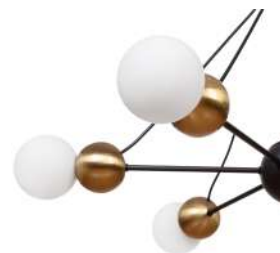

Paulo

Подвесная люстра

Артикул	Материал	Габариты, см	Цвет	Лампы	Мощность, w
MR2150-6P	Металл, стекло	85 x 85 x 100	Чёрный, латунь, белый	G9 6 шт.	150