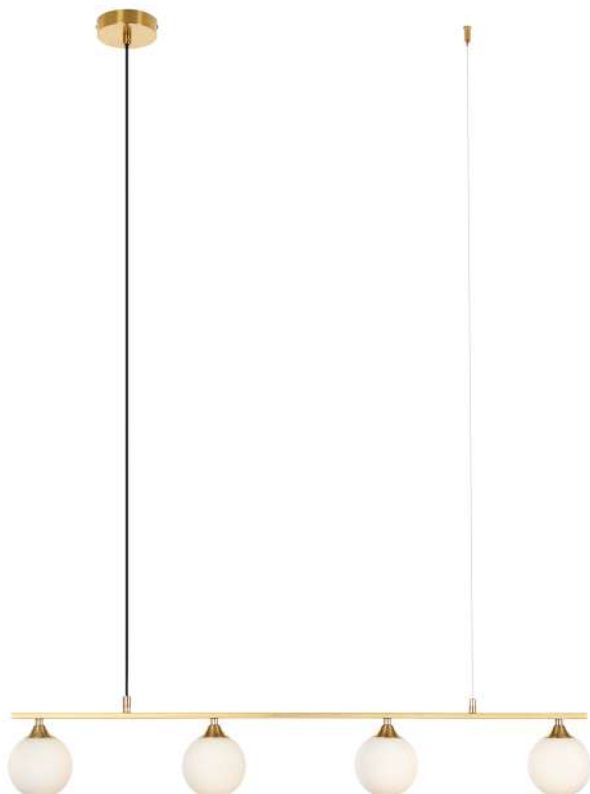

Stacy

Подвесной светильник

Настенный светильник

1