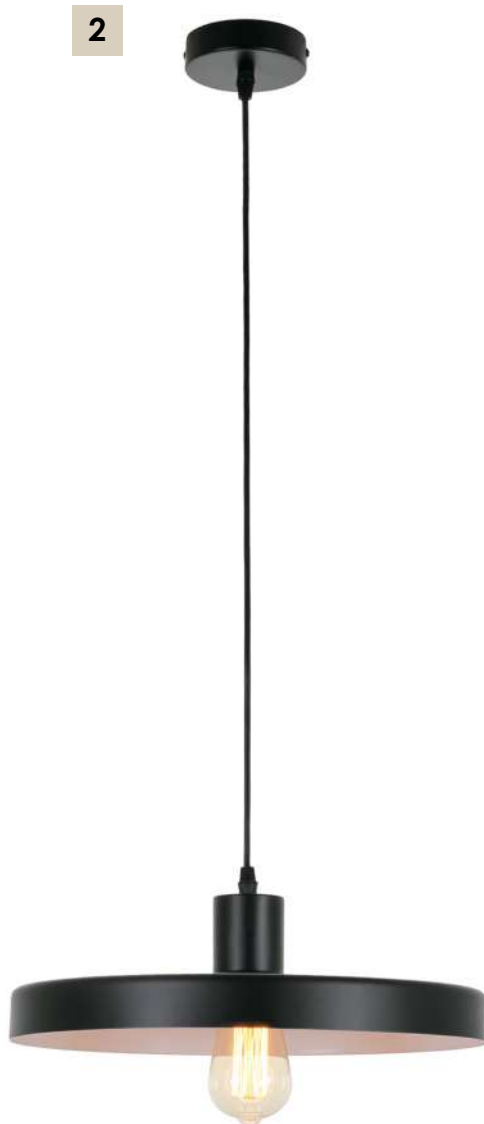

Hill

Подвесной светильник

Ria

Подвесной светильник

№	Артикул	Материал	Габариты, см	Цвет	Лампы	Мощность, w
1	MR1371-1P	Металл	26 x 26 x 100	Белый, розовый	E27 1 шт.	60
2	MR1390-1P	Металл	36 x 36 x 100	Матовый черный	E27 1 шт.	60
3	MR1391-1P	Металл	36 x 36 x 100	Розовое золото	E27 1 шт.	60