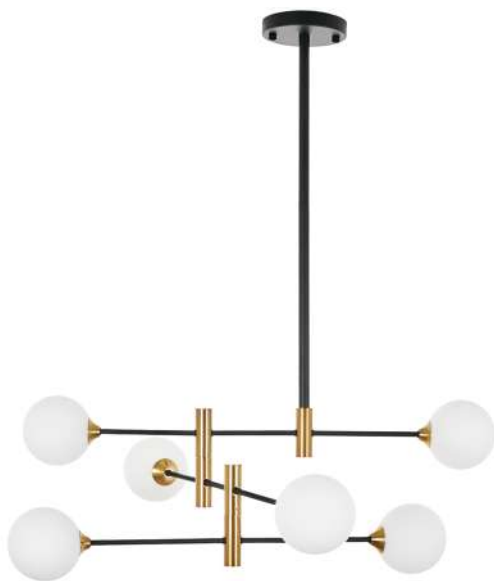

Rita

Потолочная люстра

Артикул	Материал	Габариты, см	Цвет	Лампы	Мощность, w
MR1110-6C	Металл, стекло	82 x 82 x 95	Черный, золото	G9 6 шт.	240