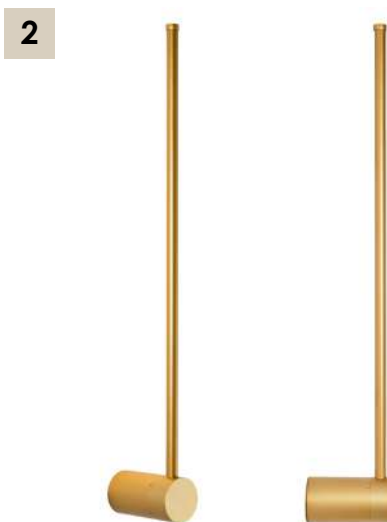

Sunn

Настенный светодиодный светильник

№	Артикул	Материал	Габариты, см	Цвет	Лампы	Мощность, w	Температура, k
1	MR1190-1WL	Алюминий, поликарбонат	11 X 6 X 60,5	Черный	LED 1 шт.	7	4 000
2	MR1191-1WL	Алюминий, поликарбонат	11 X 6 X 60,5	Золото	LED 1 шт.	7	3 000