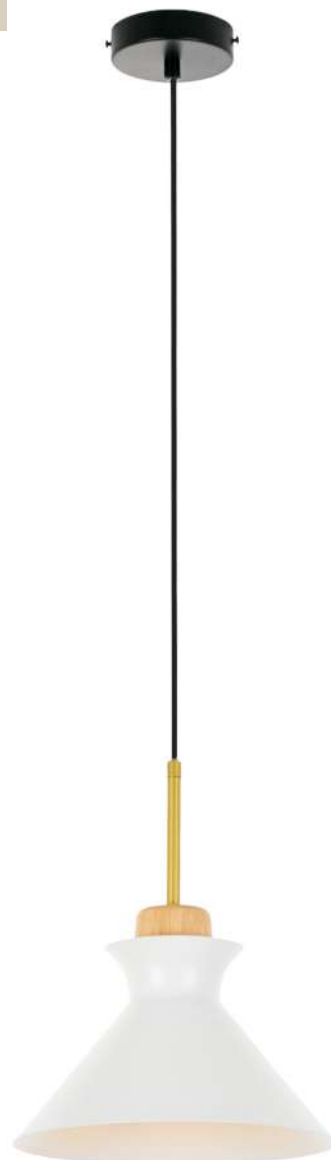

Kristina

Подвесной светильник

1

2

3

№	Артикул	Материал	Габариты, см	Цвет	Лампы	Мощность, w
1	MR1350-1P	Металл, дерево, стекло	25 x 25 x 100	Черный, дерево, прозрачный	E14 1 шт.	60
2	MR1351-1P	Металл, дерево, стекло	25 x 25 x 100	Серый, дерево, прозрачный	E14 1 шт.	60
3	MR1352-1P	Металл, дерево, стекло	25 x 25 x 100	Белый, дерево, прозрачный	E14 1 шт.	60