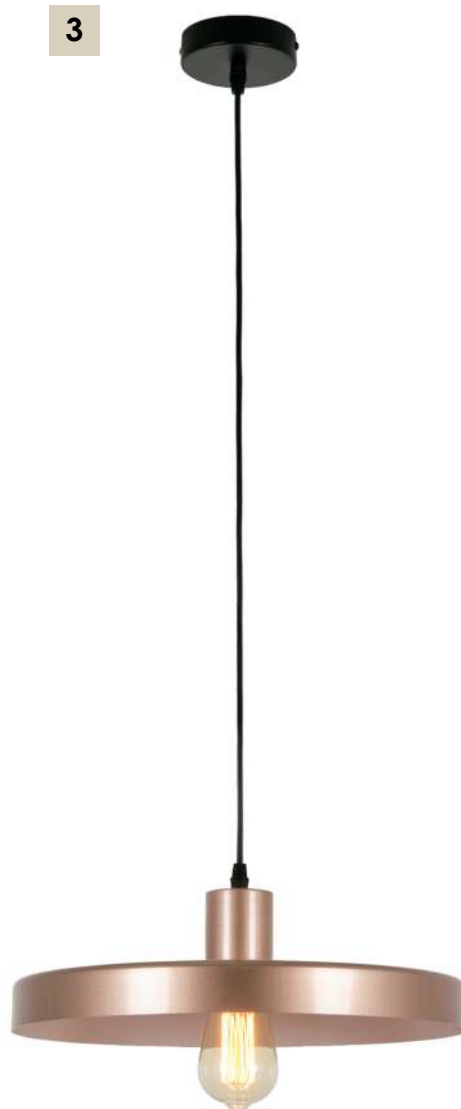

Hill

Подвесной светильник

Ria

Подвесной светильник

№	Артикул	Материал	Габариты, см	Цвет	Лампы	Мощность, w
1	MR1371-1P	Металл	26 x 26 x 100	Белый, розовый	E27 1 шт.	60
2	MR1390-1P	Металл	36 x 36 x 100	Матовый черный	E27 1 шт.	60
3	MR1391-1P	Металл	36 x 36 x 100	Розовое золото	E27 1 шт.	60