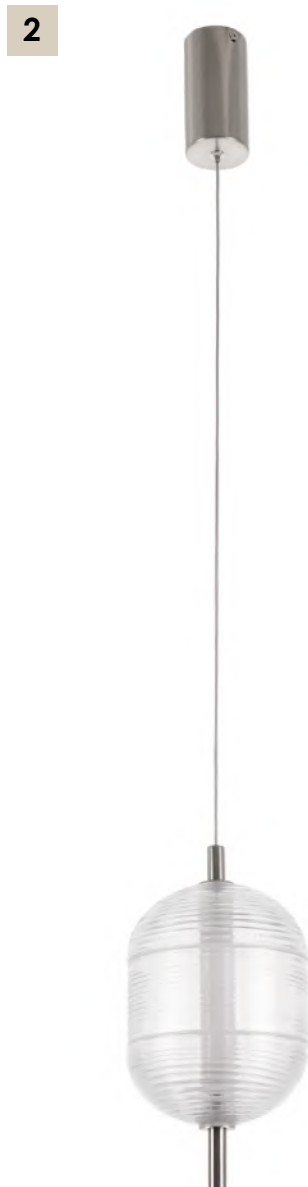

Eye

Подвесной светильник

Single

Подвесной светильник

1

2

№	Артикул	Материал	Габариты, см	Цвет	Лампы	Мощность, w
1	MR1710-1P	Металл, стекло	20 x 20 x 100	Золото+ янтарь	E27 1 шт.	60
2	MR1720-1P	Металл, стекло	30 x 25 x 100	Черный + белый	E27 1 шт.	60

Claire

Подвесной светодиодный светильник

Charlie

№	Артикул	Материал	Габариты, см	Цвет	Лампы	Мощность, w	Температура, k
1	MR2120-1PL	Металл, стекло	15 x 15 x 120	Матовый никель, прозрачный	LED	7	3 000
2	MR2121-1PL	Металл, стекло	15 x 15 x 120	Матовый никель, прозрачный	LED	12	3 000
3	MR2133-1PL	Металл, стекло	22 x 22 x 150	Латунь, дымчатый	LED	12	3 000