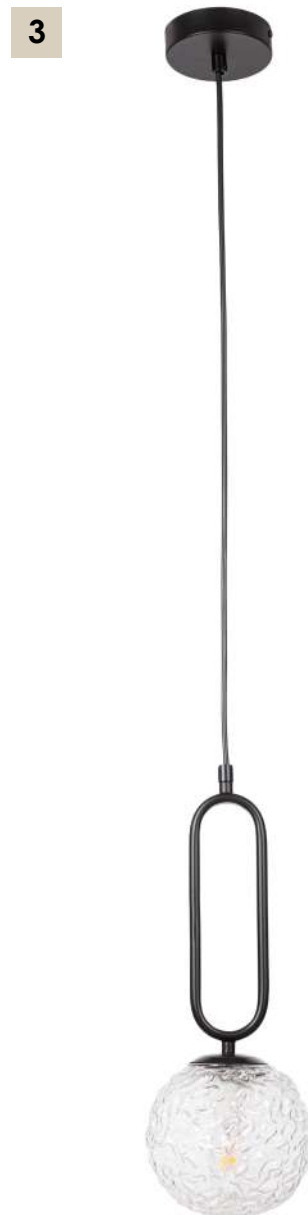

Pierre

Подвесной светильник

1

2

№	Артикул	Материал	Габариты, см	Цвет	Лампы	Мощность, w
1	MR1166-1P	Металл, стекло	30 x 30 x 120	Латунь, белый	E27 3 шт.	120
2	MR1167-1P	Металл, стекло	65 x 15 x 120	Латунь, белый	E27 3 шт.	120

Pierre

Подвесной светильник

1

2

3

№	Артикул	Материал	Габариты, см	Цвет	Лампы	Мощность, w
1	MR2230-1P	Металл, стекло	15 x 15 x 120	Матовый никель, белый	E27 1 шт.	40
2	MR2232-1P	Металл, стекло	15 x 15 x 120	Матовый никель, прозрачный	E14 1 шт.	40
3	MR2233-1P	Металл, стекло	15 x 15 x 120	Матовый никель, прозрачный	E14 1 шт.	40

Pierre

Подвесной светильник

№	Артикул	Материал	Габариты, см	Цвет	Лампы	Мощность, w
1	MR2234-1P	Металл, стекло	15 x 15 x 120	Матовый никель, прозрачный	E27 1 шт.	40
2	MR2240-1P	Металл, стекло	15 x 15 x 120	Чёрный, белый	E27 1 шт.	40
3	MR2241-1P	Металл, стекло	15 x 15 x 120	Чёрный, прозрачный	E14 1 шт.	40