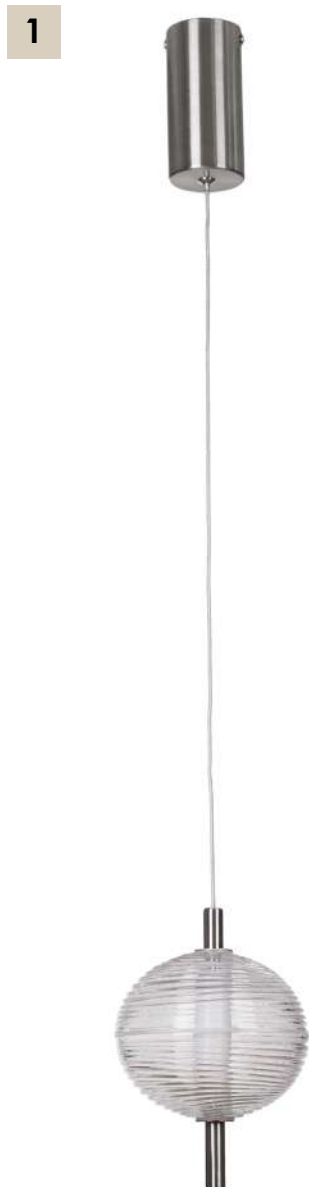

Eye

Подвесной светильник

Single

Подвесной светильник

1

2

№	Артикул	Материал	Габариты, см	Цвет	Лампы	Мощность, w
1	MR1710-1P	Металл, стекло	20 x 20 x 100	Золото+ янтарь	E27 1 шт.	60
2	MR1720-1P	Металл, стекло	30 x 25 x 100	Черный + белый	E27 1 шт.	60

Claire

Подвесной светодиодный светильник

Charlie

№	Артикул	Материал	Габариты, см	Цвет	Лампы	Мощность, w	Температура, k
1	MR2120-1PL	Металл, стекло	15 x 15 x 120	Матовый никель, прозрачный	LED	7	3 000
2	MR2121-1PL	Металл, стекло	15 x 15 x 120	Матовый никель, прозрачный	LED	12	3 000
3	MR2133-1PL	Металл, стекло	22 x 22 x 150	Латунь, дымчатый	LED	12	3 000