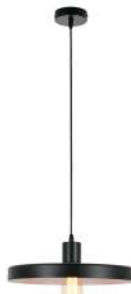

Подвесные светильники

Ria 120