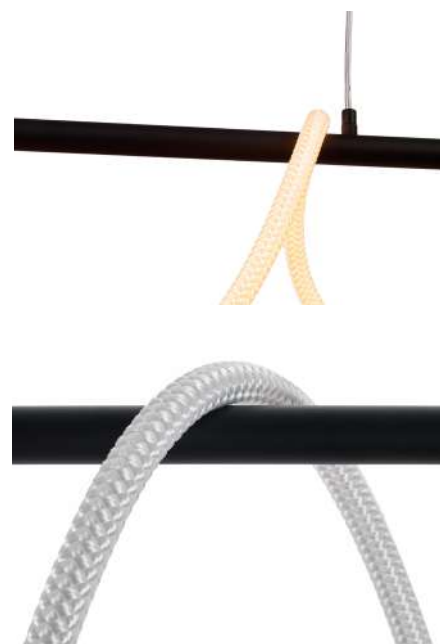

Kenneth

Подвесной светодиодный светильник

1

2

№	Артикул	Материал	Габариты, см	Цвет	Лампы	Мощность, w	Температура, k
1	MR2142-1PL	Металл, силиконовая трубка	120 x 2,5 x 150	Чёрный, белый	LED	22	3 000
2	MR2143-1PL	Металл, силиконовая трубка	150 x 2,5 x 150	Чёрный, белый	LED	28	3 000