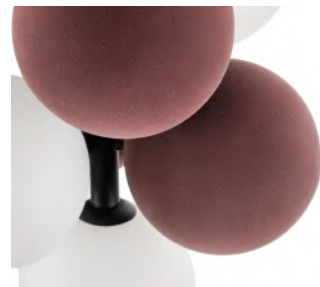

Артикул	Материал	Габариты, см	Цвет	Лампы	Мощность, w
MR2081-5P	Металл, пластик	28 x 28 x 150	Чёрный, коричневый, белый	G9 4 шт.	100