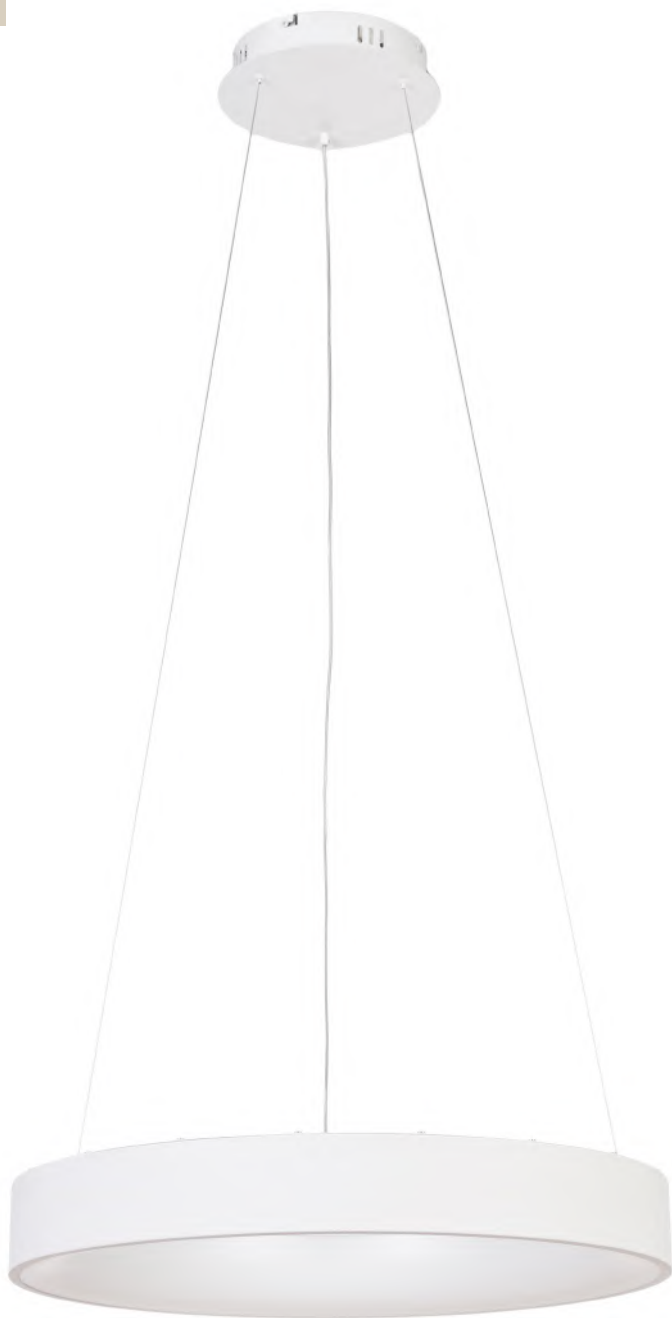

Shannon

Подвесной светодиодный светильник

1

2

3

№	Артикул	Материал	Габариты, см	Цвет	Лампы	Мощность, w	Температура, k
1	MR2191-1PL	Металл	60 x 60 x 120	Белый	LED 1 шт.	48	3000-6000
2	MR2190-1PL	Металл	60 x 60 x 120	Чёрный	LED 1 шт.	48	3000-6000
3	MR2192-1PL	Металл	60 x 60 x 120	Латунь	LED 1 шт.	48	3000-6000