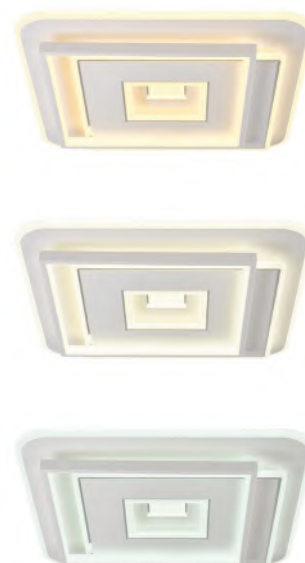

Артикул	Материал	Габариты, см	Цвет	Лампы	Мощность, w	Температура, k
MR1200-4CL	Алюминий, акрил	75 x 55 x 6	Черный	LED 4 шт.	50	4 000

Galatea

Потолочный светодиодный светильник

1

2

№	Артикул	Материал	Габариты, см	Цвет	Лампы	Мощность, w	Температура, k
1	MR9010-CL	Металл, пластик	49 x 49 x 8	Белый	LED 1 шт.	117	3000-7000
2	MR9011-CL	Металл, пластик	49 x 49 x 8	Белый	LED 1 шт.	140	3000-7000