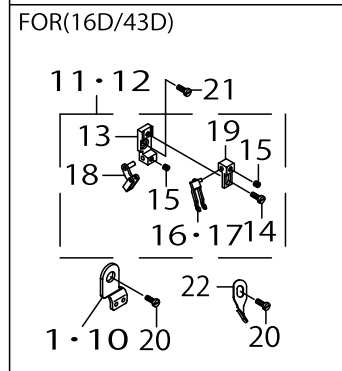

# THREAD TENSION COMPONENTS

MODEL	04D	14D	16D	43D	14D-30P
PARTS NO	10	1	10	1	113
	5	6	16	17	
	54	53	55	56	
	51	51	52	52	
	63	63	64	64	
	44	44	45	45	
	38	37	39	39	
	8	8	15	15	
	2	2	20	20	
	9	9	21	21	
			14	14	
	35	35	36	36	
	3	4	11	12	
	47	47	48	48	