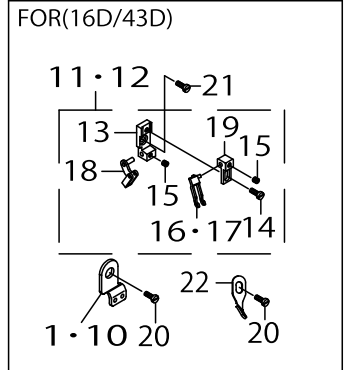

# THREAD TENSION COMPONENTS

MODEL	04D	14D	16D	43D	14D-30P
PARTS NO	10	1	10	1	113
	5	6	16	17	
	54	53	55	56	
	51	51	52	52	
	63	63	64	64	
	44	44	45	45	
	38	37	39	39	
	8	8	15	15	
	2	2	20	20	
	9	9	21	21	
			14	14	
	35	35	36	36	
	3	4	11	12	
	47	47	48	48	