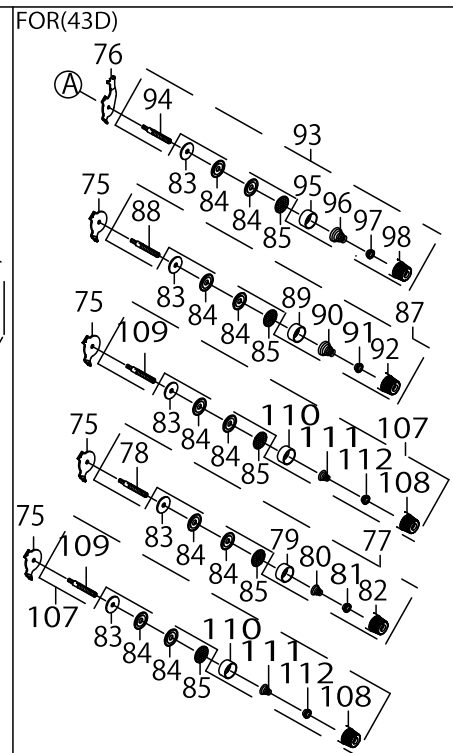

# THREAD TENSION COMPONENTS

MODEL	04D	14D	16D	43D	14D-30P
PARTS NO	10	1	10	1	113
	5	6	16	17	
	54	53	55	56	
	51	51	52	52	
	63	63	64	64	
	44	44	45	45	
	38	37	39	39	
	8	8	15	15	
	2	2	20	20	
	9	9	21	21	
			14	14	
	35	35	36	36	
	3	4	11	12	
	47	47	48	48	