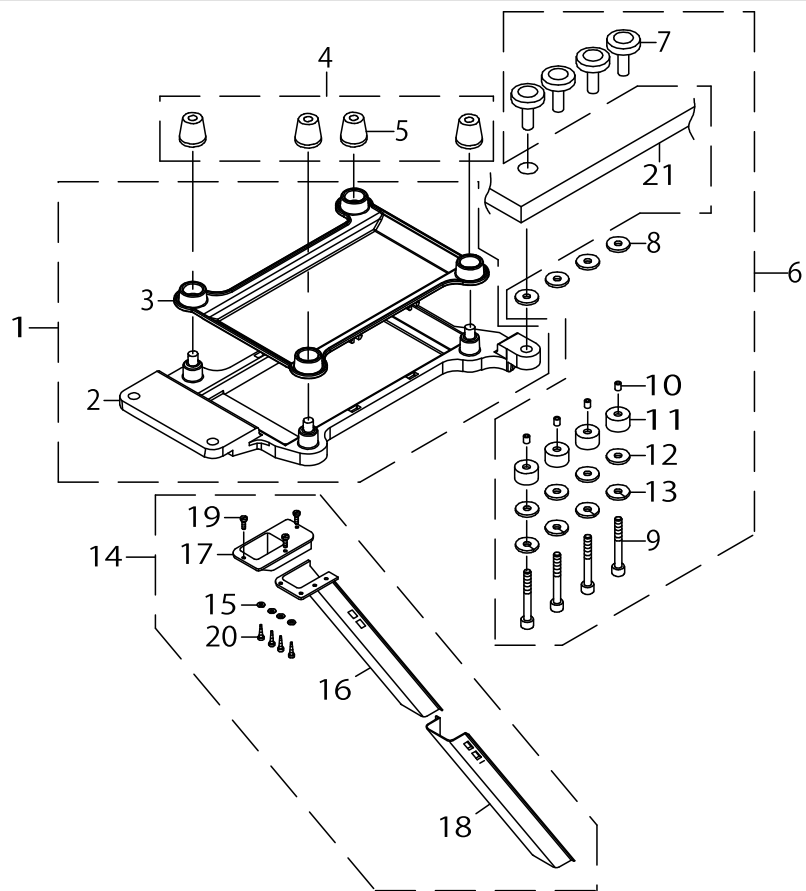

SEMI-SUNKEN TYPE TABLE COMPONENTS

SEMI-SUNKEN TYPE TABLE COMPONENTS

No.	Supply Code	Parts No.	Replacement	Parts name	Remarks	Choice	Step	Level	Cons	Qty	Rep. QTY
1		70000264		CHASSIS						1	
2		70000263		CHASSIS				*		1	
3		70000438		RUBBER PAD				*		1	
4		70000340		RUBBER BLOCK						1	
5		70000338		RUBBER BLOCK				*		4	
6		70000265		BOLT COMB.						1	
7		70000332		FIXED SHAFT				*		4	
8		70000339		RUBBER BLOCK				*		4	
9		70000707		BOLT				*		4	
10		40159780		GASKET				*		4	
11		40159781		GASKET				*		4	
12		70000348		WASHER				*		4	
13		70000617		WASHER				*		4	
14		70000484		WASTE FABRIC CHUTE COMB.						1	
15		70000352		WASHER				*		4	
16		70000482		WASTE FABRIC CHUTE				*		1	
17		70000483		WASTE FABRIC CHUTE				*		1	
18		70000485		WASTE FABRIC CHUTE				*		1	
19		70000540		E_SCREW				*		3	
20		70000541		E_SCREW				*		4	
21		70000854		TABLE						1