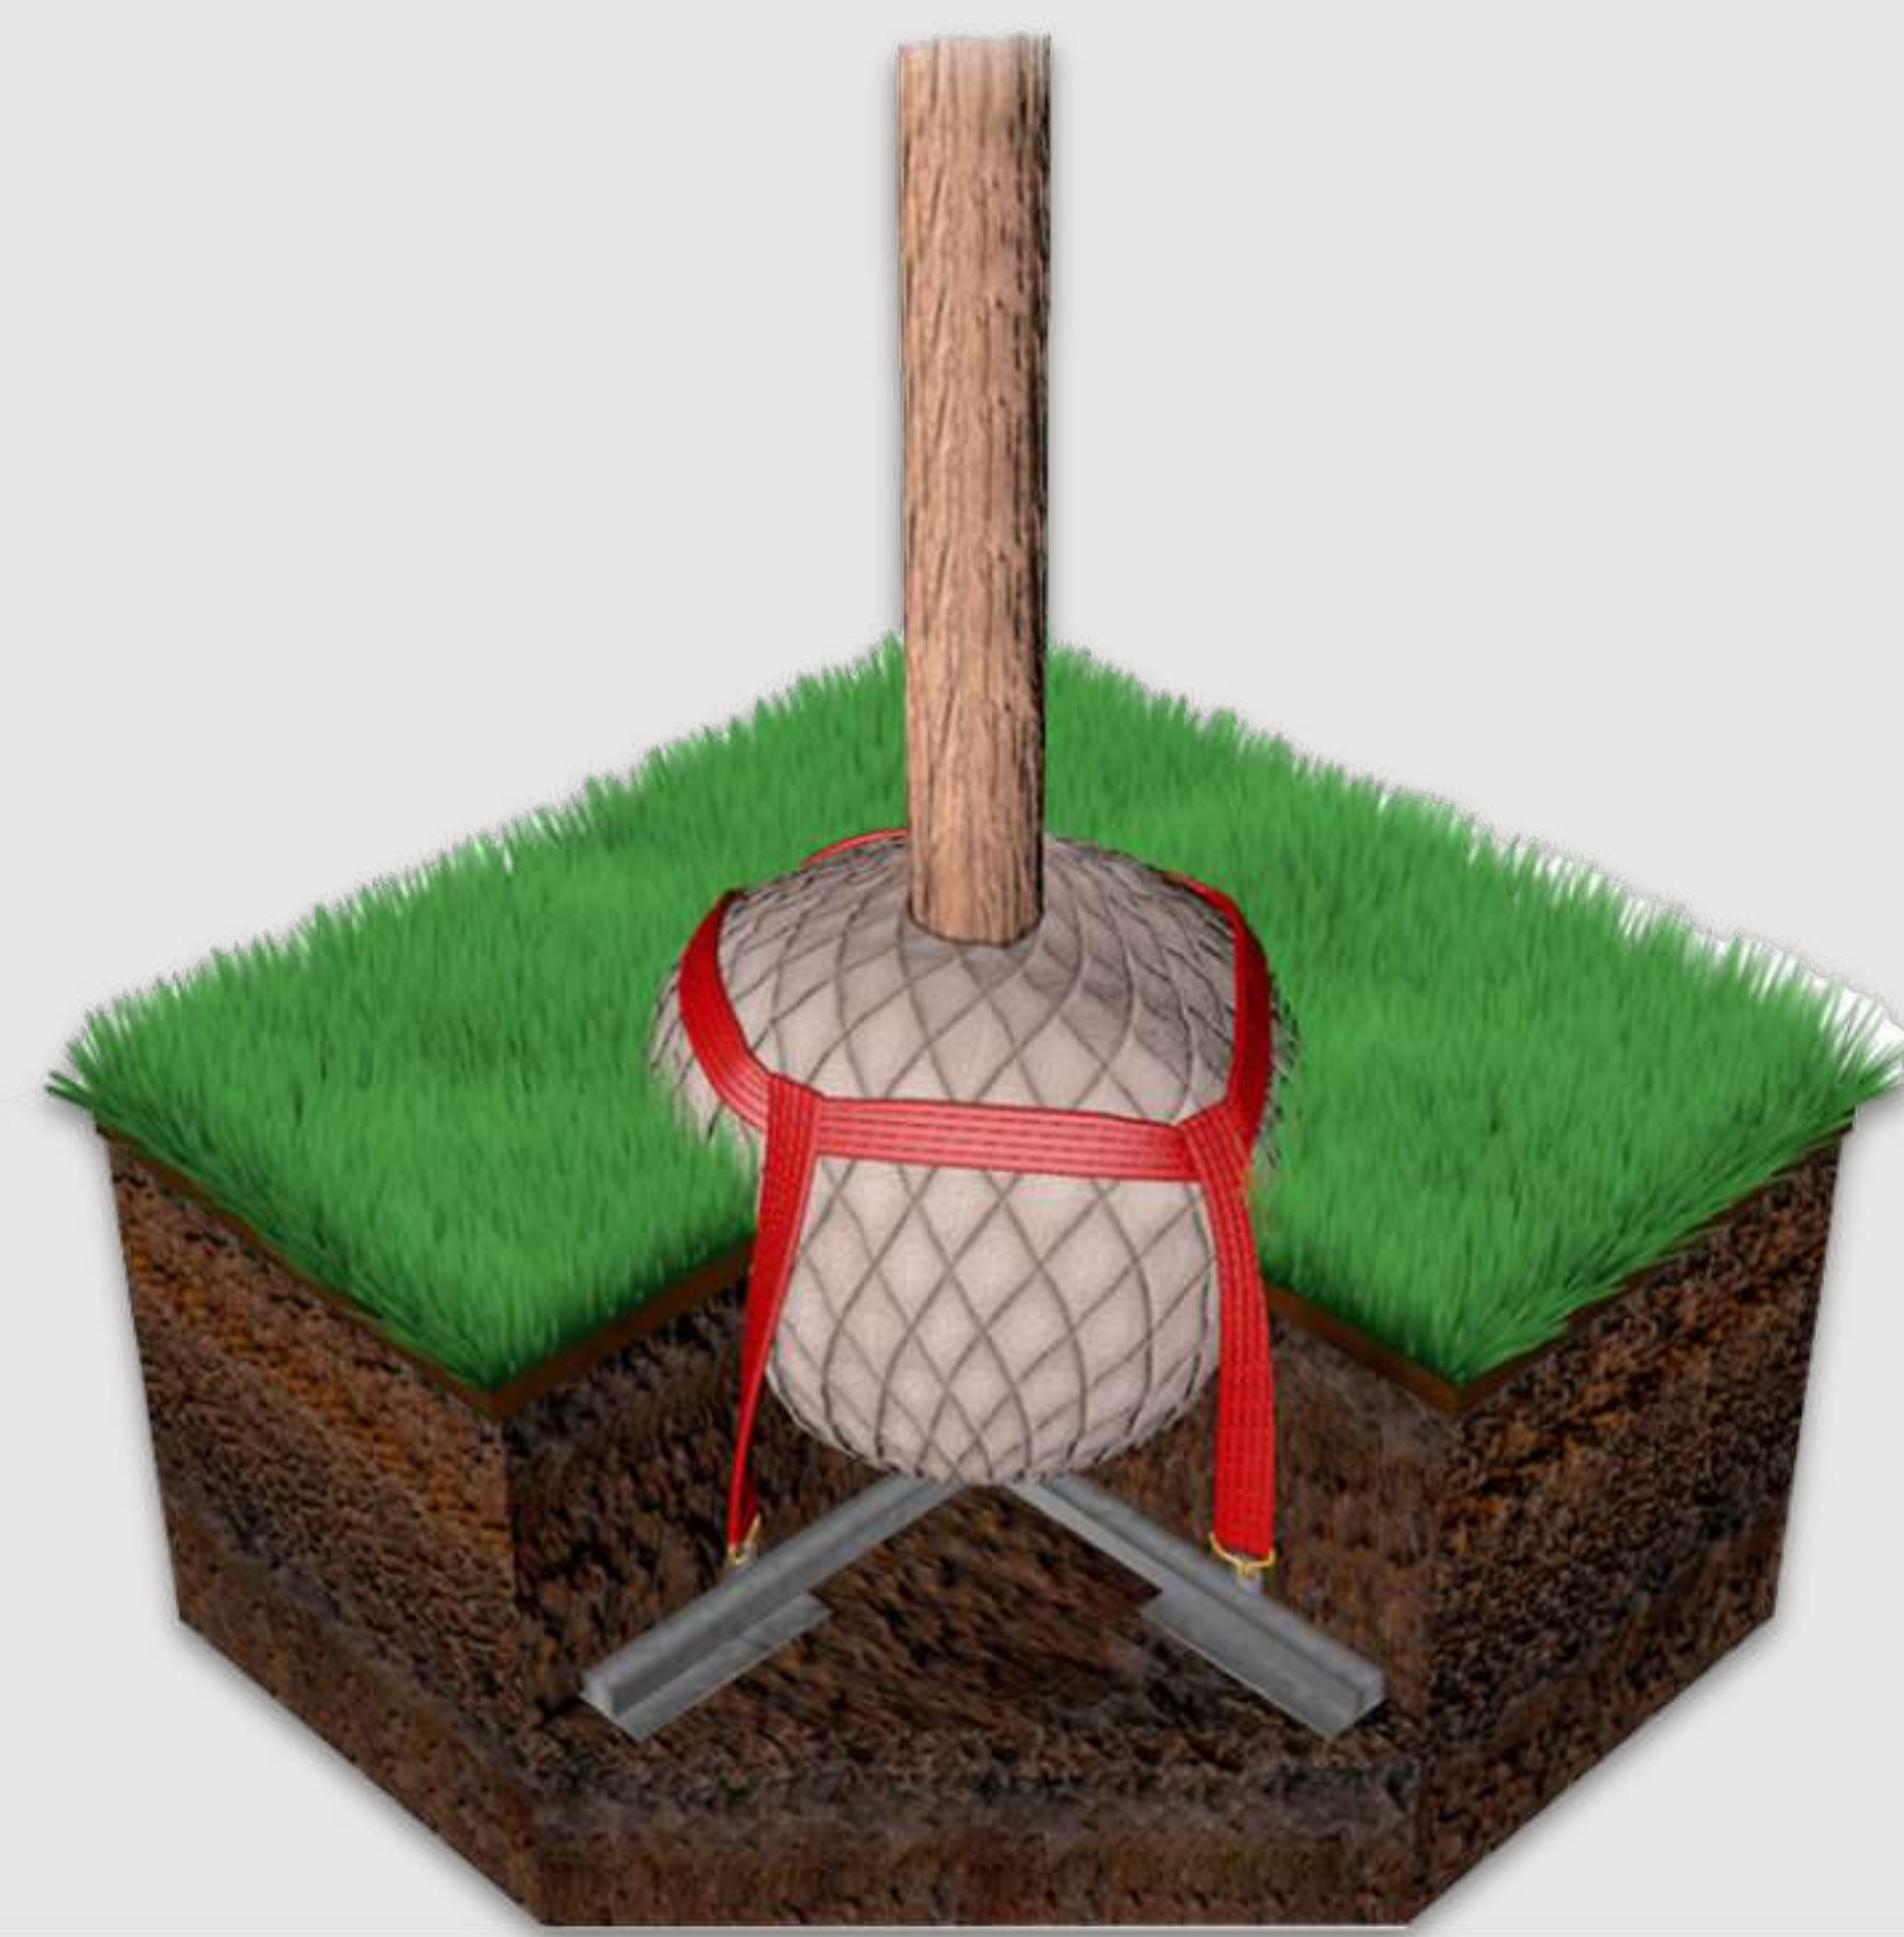

СКРЫТЫЕ КРЕПЛЕНИЯ ДЛЯ КОМА

КРЕПЛЕНИЕ К СЕТКЕ

400-600 мм - 1'760 руб
700-900 мм - 2'270 руб
900-1300 мм - 2'750 руб
1600-2000 мм - 3'550 руб

КРЕПЛЕНИЕ В ГРУНТ

400-600 мм - 2'500 руб
700-900 мм - 2'570 руб
900-1300 мм - 3'100 руб
1600-2000 мм - 4'200 руб