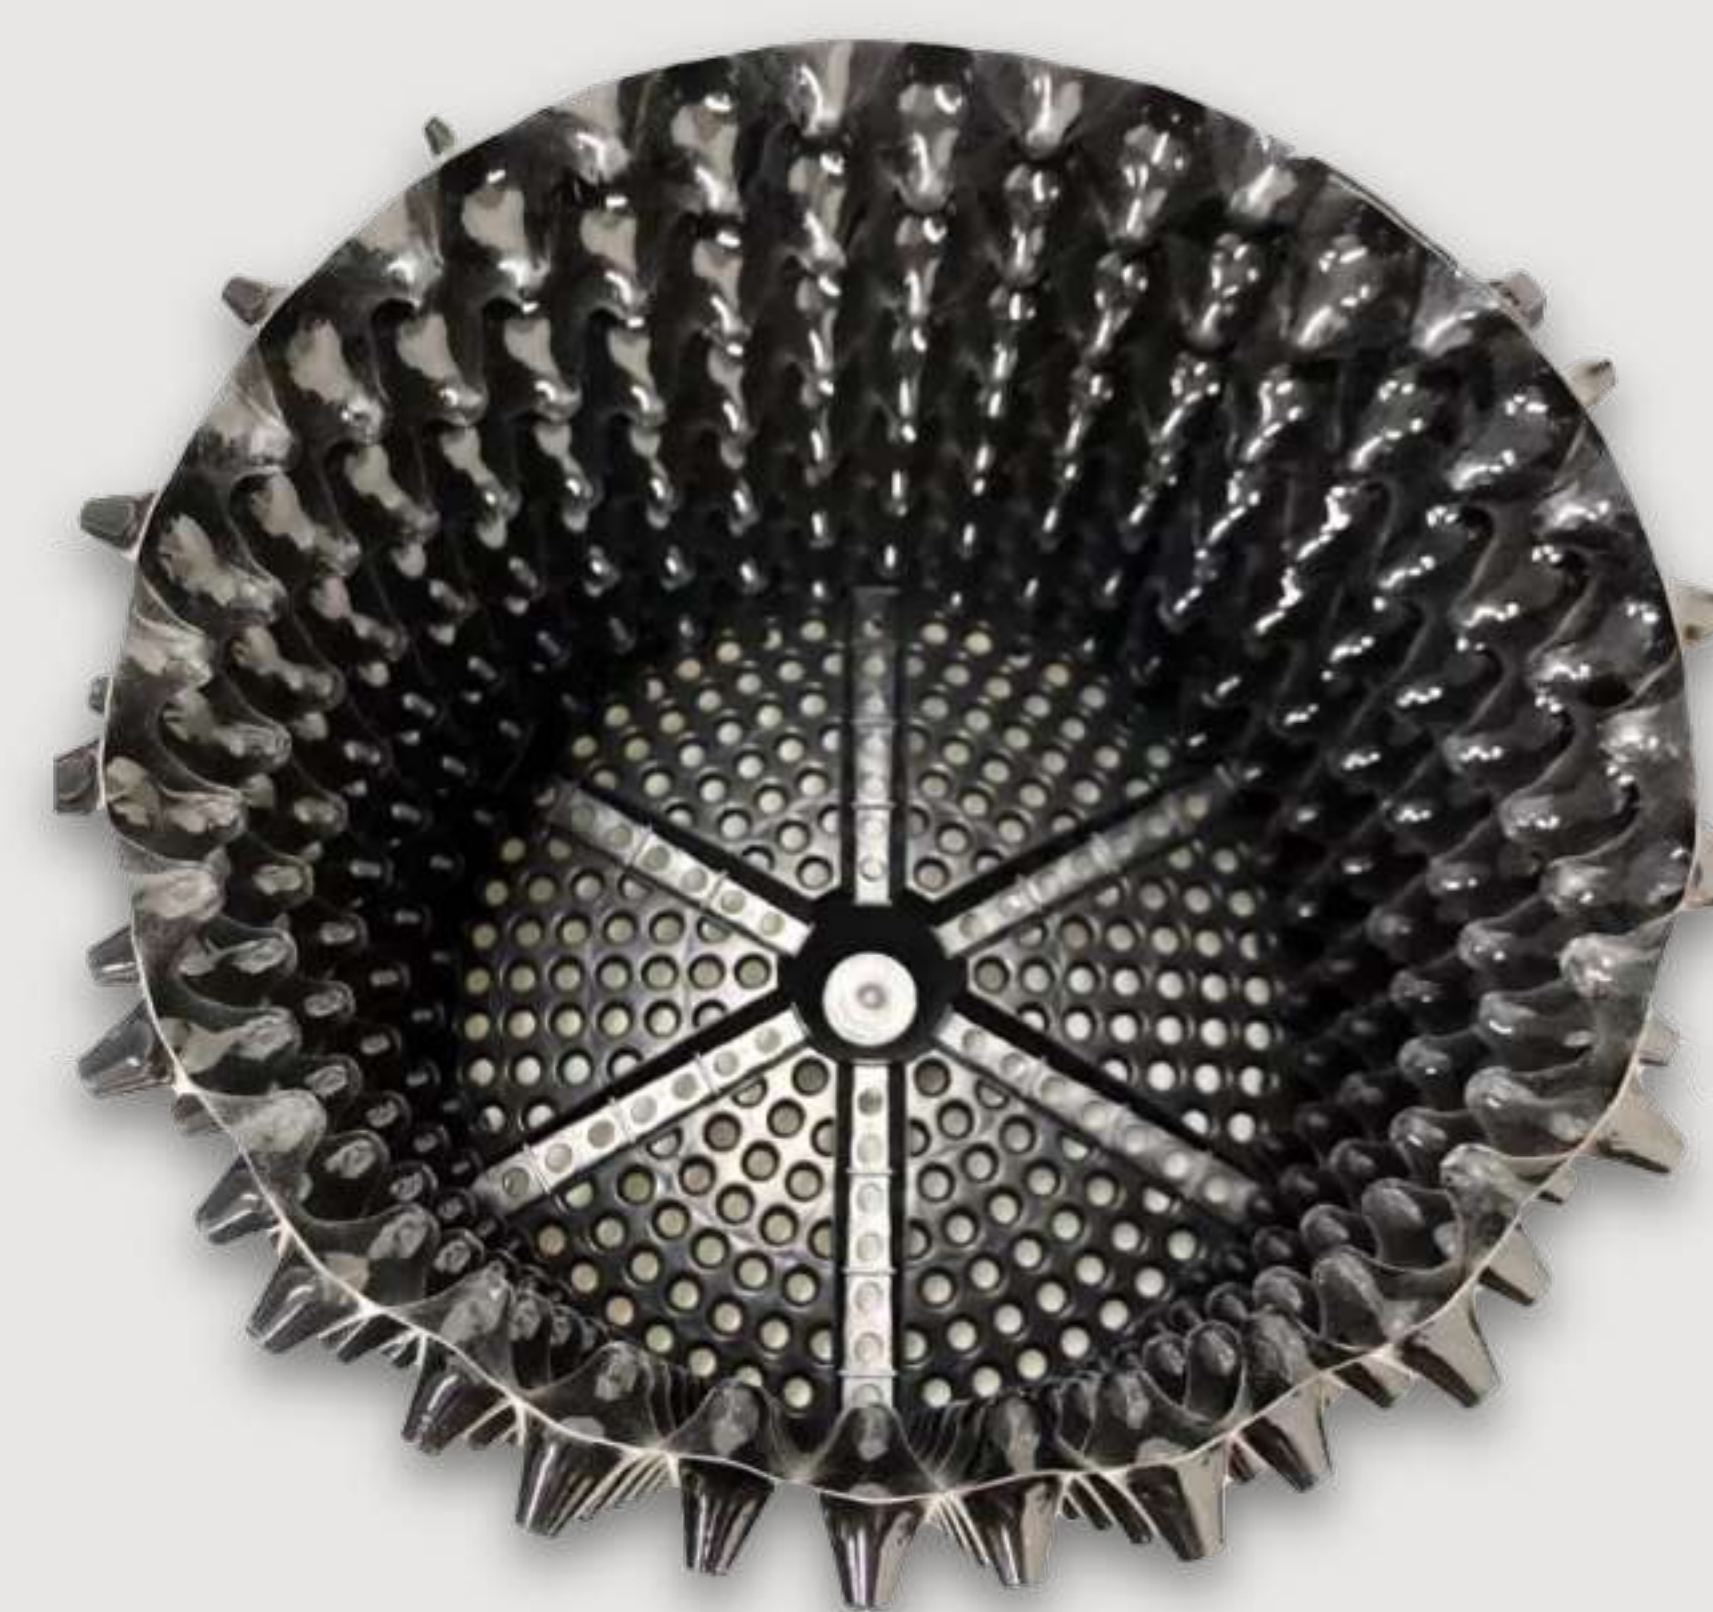

ТКАНЕВОЕ ДНО ДЛЯ AIRPOT

Тканевое дно для AirPot 45x10 - 104 руб.
Тканевое дно для AirPot 60x10 - 155 руб.
Тканевое дно для AirPot 70x10 - 220 руб.
Тканевое дно для AirPot 80x10 - 290 руб.
Тканевое дно для AirPot 90x10 - 320 руб.
Тканевое дно для AirPot 100x10 - 350 руб.
Тканевое дно для AirPot 120x10 - 336 руб.