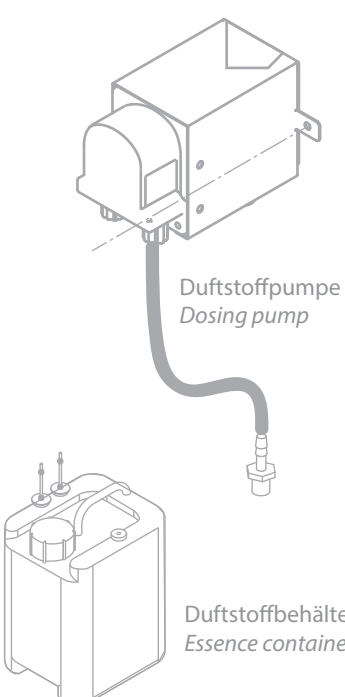

Art. Nr. **94 6507**

Montage - Duftstoff-Schalter an Econ S2  
*Installation - Fragrance-switch to Econ S2*

Lieferumfang	scope of delivery
1 Stück Duftstoff-Schalter (kpl.)	1 piece Push-button for essence dosing
1 Stück Designplatte	1 piece Design plate
4 Stück Schrauben 4x20	4 piece screws 4x20

Anschlussplan  
 Connection diagram