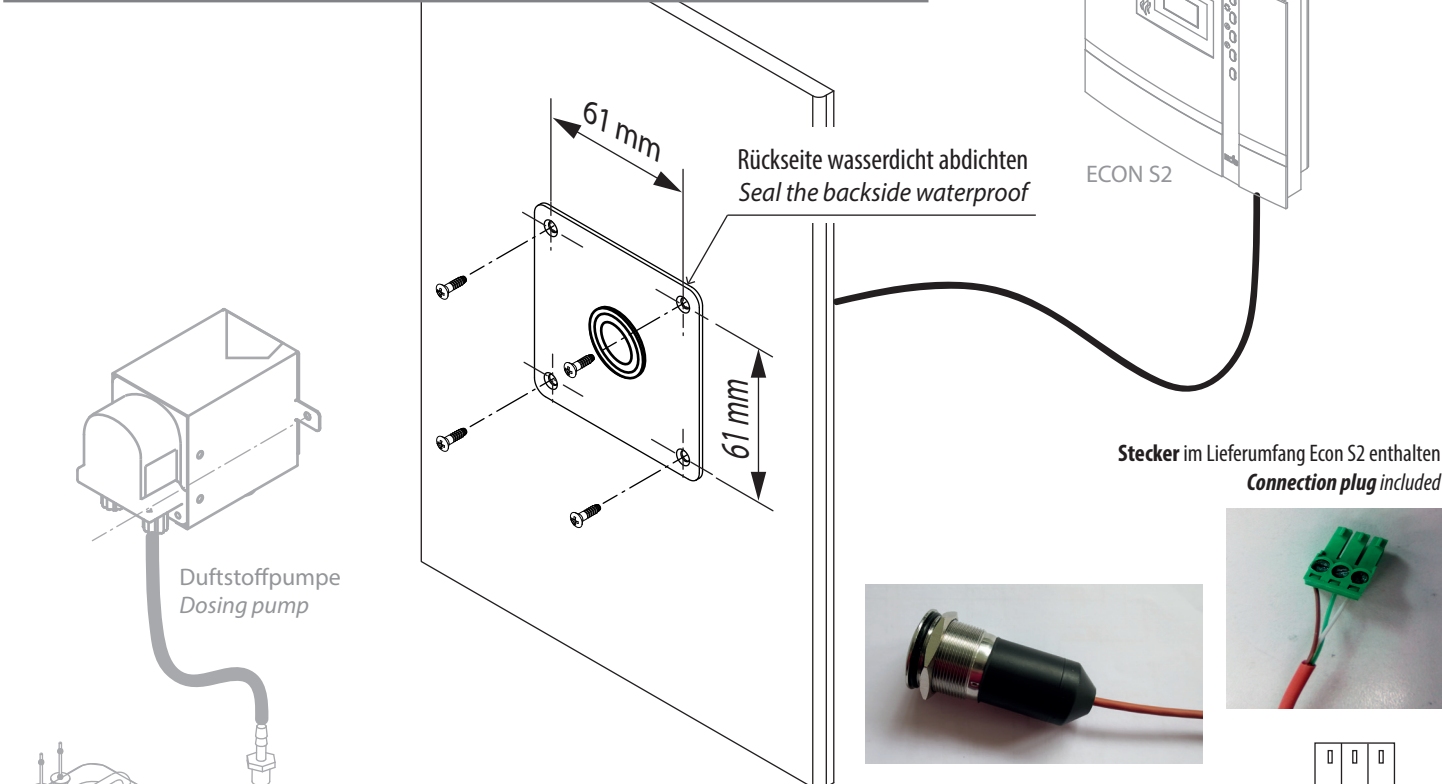

Art. Nr. **94 6507**

Montage - Duftstoff-Schalter an Econ S2  
*Installation - Fragrance-switch to Econ S2*

Lieferumfang	scope of delivery
1 Stück Duftstoff-Schalter (kpl.)	1 piece Push-button for essence dosing
1 Stück Designplatte	1 piece Design plate
4 Stück Schrauben 4x20	4 piece screws 4x20

Anschlussplan  
 Connection diagram