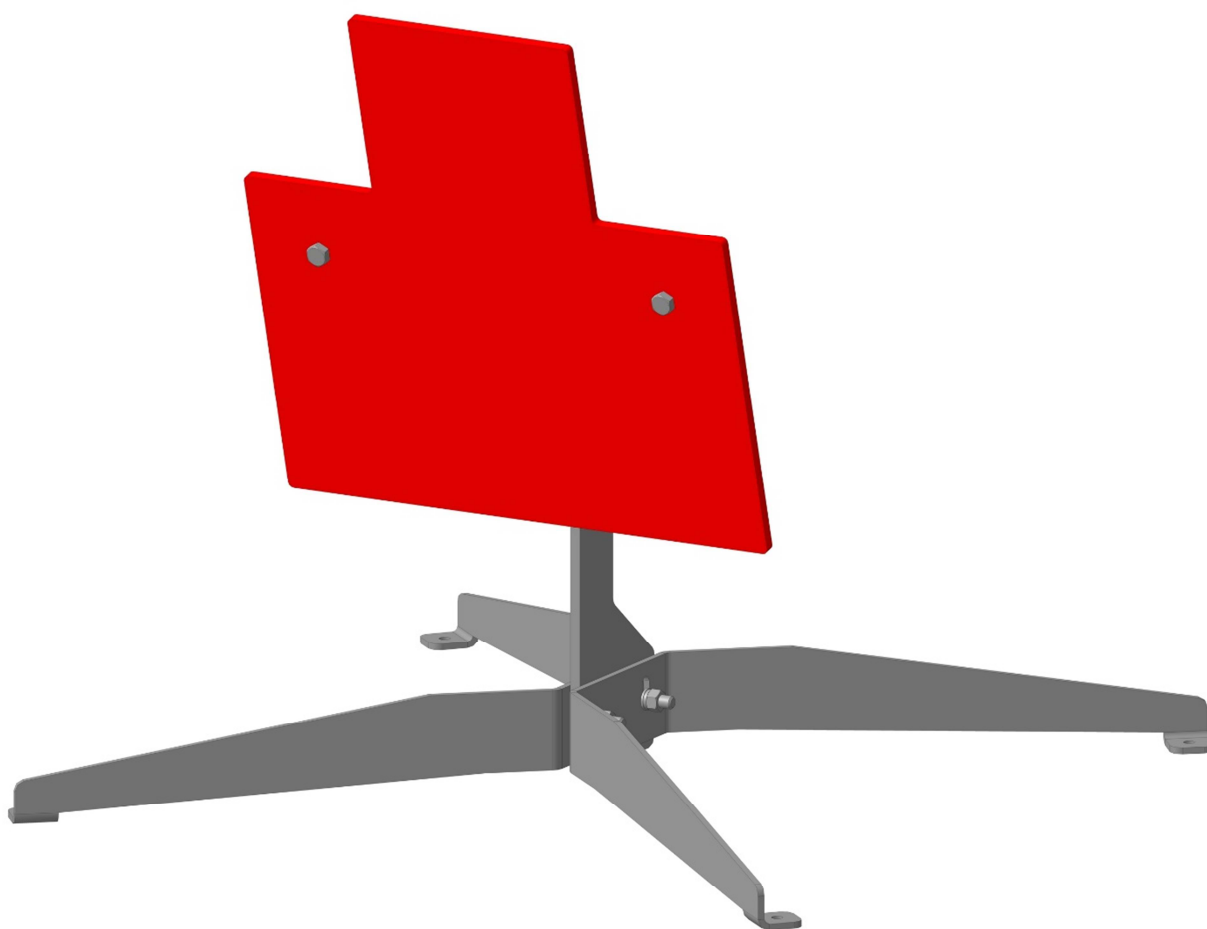

ALFA

МОБИЛЬНЫЙ ПОЛИГОН

**Мишенная установка
«Мишень грудная фигура N4 на пружине»**

**Изготовитель: ООО «АЛЬФА» 170007 г. Тверь, ул. Новая Заря, 6
Россия
2023**

Тактико-технические характеристики

Наименование мишени	Мишень грудная фигура N4 на пружине
Артикул	АЛФ1004-2К
Тип мишени	Мишени на пружине
Целевое назначение	Огневая подготовка, подготовка военнослужащих, IPSC, спортивная стрельба
Исполнение элементов поражения и защиты узлов	На выбор покупателя (сталь конструкционная, либо Броневая сталь AR500 (твердость металла по Бриннелю 500 Ед, толщина 10 мм)).
Габариты элементов поражения	500x500 мм
Описание работы	Мишень грудная фигура N4 на пружине используется для отработки навыка ведения огня на любых дистанциях. При попадании мишень издает характерный звон для подтверждения попадания.
Механизм возвращения к исходному состоянию.	Отсутствует
Настройка чувствительности	Отсутствует
Рекомендованная дистанция стрельбы	Пистолеты и револьверы от 7 метров; Гладкоствольные ружья 12, 16, 20 калибра (пуля) от 50 метров, (картечь) от 10 метров; Автоматы и карабины (5.45x39, .223 Rem, 7.62x39) от 100 метров; Винтовки (.308Win, 7.62x54R, 30-06Sprg., 8x57) от 200 метров.
Рекомендации по боеприпасам:	Не рекомендуется использовать бронебойные или бронебойно-зажигательные боеприпасы в связи с высокой вероятностью рикошета и повышенным износом мишени.
Габариты в собранном виде (ГхШхВ)	10x500x500 мм
Условия эксплуатации	От -50 до + 50°
Покрытие	Антикоррозийное покрытие эмаль
Вес изделия	15,7 кг
Гарантия	Гарантия 1 год (гарантия не распространяется на узлы подверженные естественному износу, либо части поврежденные в процессе неправильной эксплуатации)