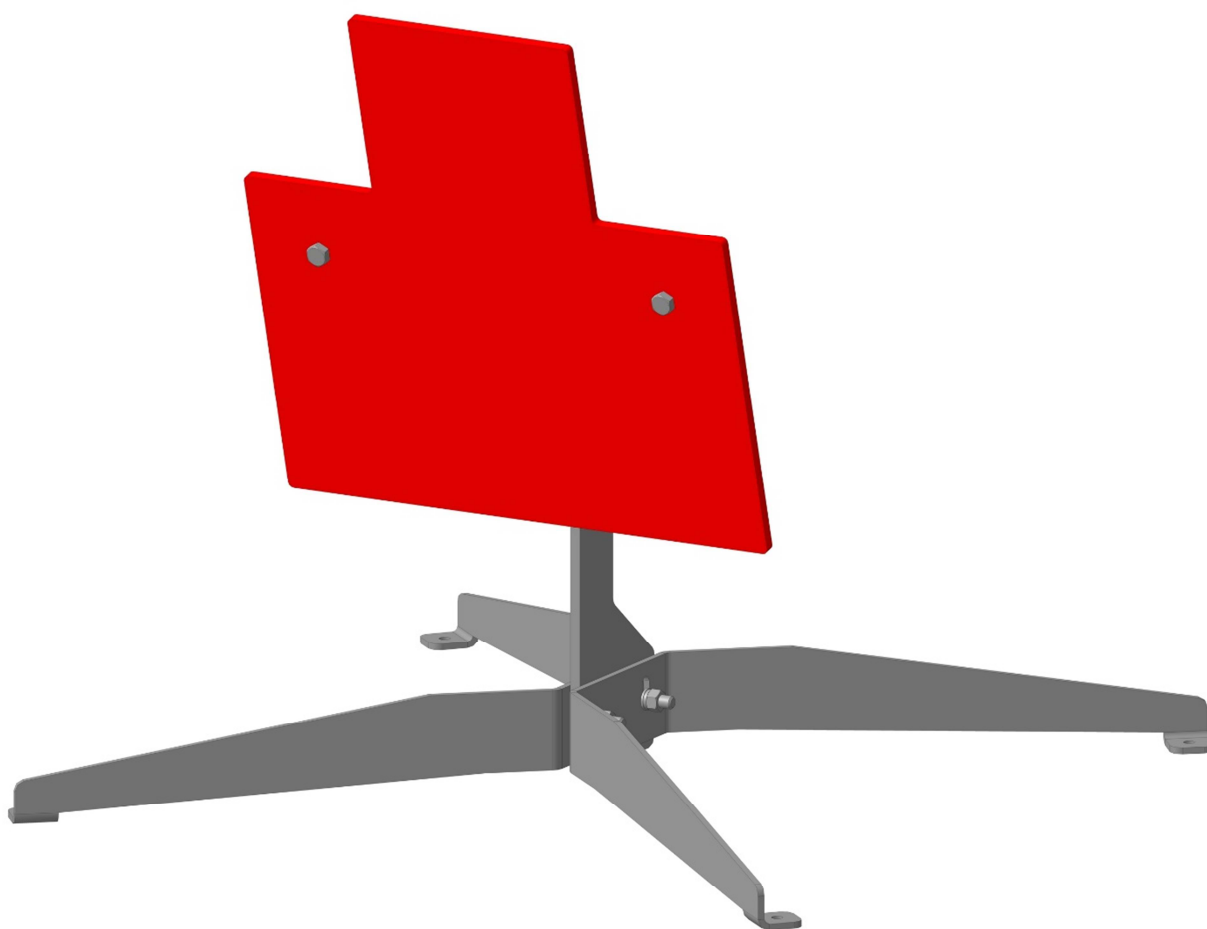

ALFA

МОБИЛЬНЫЙ ПОЛИГОН

**Мишенная установка
«Мишень грудная фигура N4 на пружине»**

**Изготовитель: ООО «АЛЬФА» 170007 г. Тверь, ул. Новая Заря, 6
Россия
2023**

Тактико-технические характеристики

Наименование мишени	Мишень грудная фигура N4 на пружине
Артикул	АЛФ1004-2Б
Тип мишени	Мишени на пружине
Целевое назначение	Огневая подготовка, подготовка военнослужащих, IPSC, спортивная стрельба
Исполнение элементов поражения и защиты узлов	Броневая сталь AR500 (твердость металла по Бриннелю 500 Ед, толщина 10 мм)
Габариты элементов поражения	500x500 мм
Описание работы	Мишень грудная фигура N4 на пружине используется для отработки навыка ведения огня на любых дистанциях. При попадании мишень издает характерный звон для подтверждения попадания.
Механизм возвращения к исходному состоянию.	Отсутствует
Настройка чувствительности	Отсутствует
Рекомендованная дистанция стрельбы	Пистолеты и револьверы от 7 метров; Гладкоствольные ружья 12, 16, 20 калибра (пуля) от 50 метров, (картечь) от 10 метров; Автоматы и карабины (5.45x39, .223 Rem, 7.62x39) от 100 метров; Винтовки (.308Win, 7.62x54R, 30-06Sprg., 8x57) от 200 метров.
Рекомендации по боеприпасам:	Не рекомендуется использовать бронебойные или бронебойно-зажигательные боеприпасы в связи с высокой вероятностью рикошета и повышенным износом мишени.
Габариты в собранном виде (ГхШхВ)	10x500x500 мм
Условия эксплуатации	От -50 до + 50°
Покрытие	Антикоррозийное покрытие эмаль
Вес изделия	15,7 кг
Гарантия	Гарантия 1 год (гарантия не распространяется на узлы подверженные естественному износу, либо части поврежденные в процессе неправильной эксплуатации)