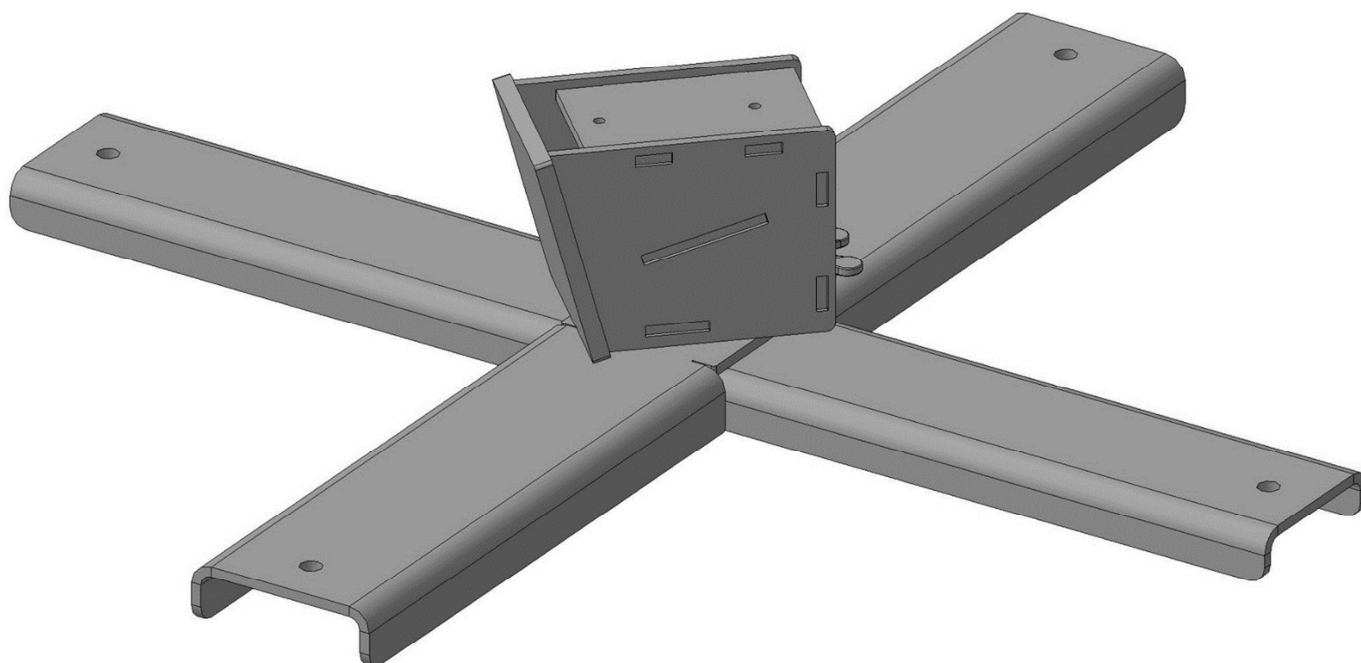

**ALFA**

МОБИЛЬНЫЙ ПОЛИГОН

**Мишенная установка  
«Стойка пулеметная»**

**Изготовитель: ООО «АЛЬФА» 170007 г. Тверь, ул. Новая Заря, 6  
Россия  
2023**

## Тактико-технические характеристики

Наименование мишени	Стойка пулеметная
Артикул	АЛФ065
Тип мишени	Мишени на стойке
Целевое назначение	Огневая подготовка, подготовка военнослужащих, IPSC, спортивная стрельба
Исполнение элементов поражения и защиты узлов	На выбор покупателя (сталь конструкционная, либо Броневая сталь AR500 (твердость металла по Бриннелю 500 Ед, толщина 10 мм)).
Габариты элементов поражения	Зависит от типа мишени.
Описание работы	Отсутствует
Механизм возвращения к исходному состоянию.	Отсутствует
Настройка чувствительности	Отсутствует
Рекомендованная дистанция стрельбы	Пистолеты и револьверы от 7 метров; Гладкоствольные ружья 12, 16, 20 калибра (пуля) от 50 метров, (картечь) от 10 метров; Автоматы и карабины (5.45x39, .223 Rem, 7.62x39) от 100 метров; Винтовки (.308Win, 7.62x54R, 30-06Spr., 8x57) от 200 метров.
Рекомендации по боеприпасам:	Не рекомендуется использовать бронебойные или бронебойно-зажигательные боеприпасы в связи с высокой вероятностью рикошета и повышенным износом мишени.
Габариты в собранном виде (ГхШхВ)	800x800x140 мм
Условия эксплуатации	От -50 до + 50°
Покрытие	Антикоррозийное покрытие эмаль
Вес изделия	15,9 кг
Гарантия	Гарантия 1 год (гарантия не распространяется на узлы подверженные естественному износу, либо части поврежденные в процессе неправильной эксплуатации)