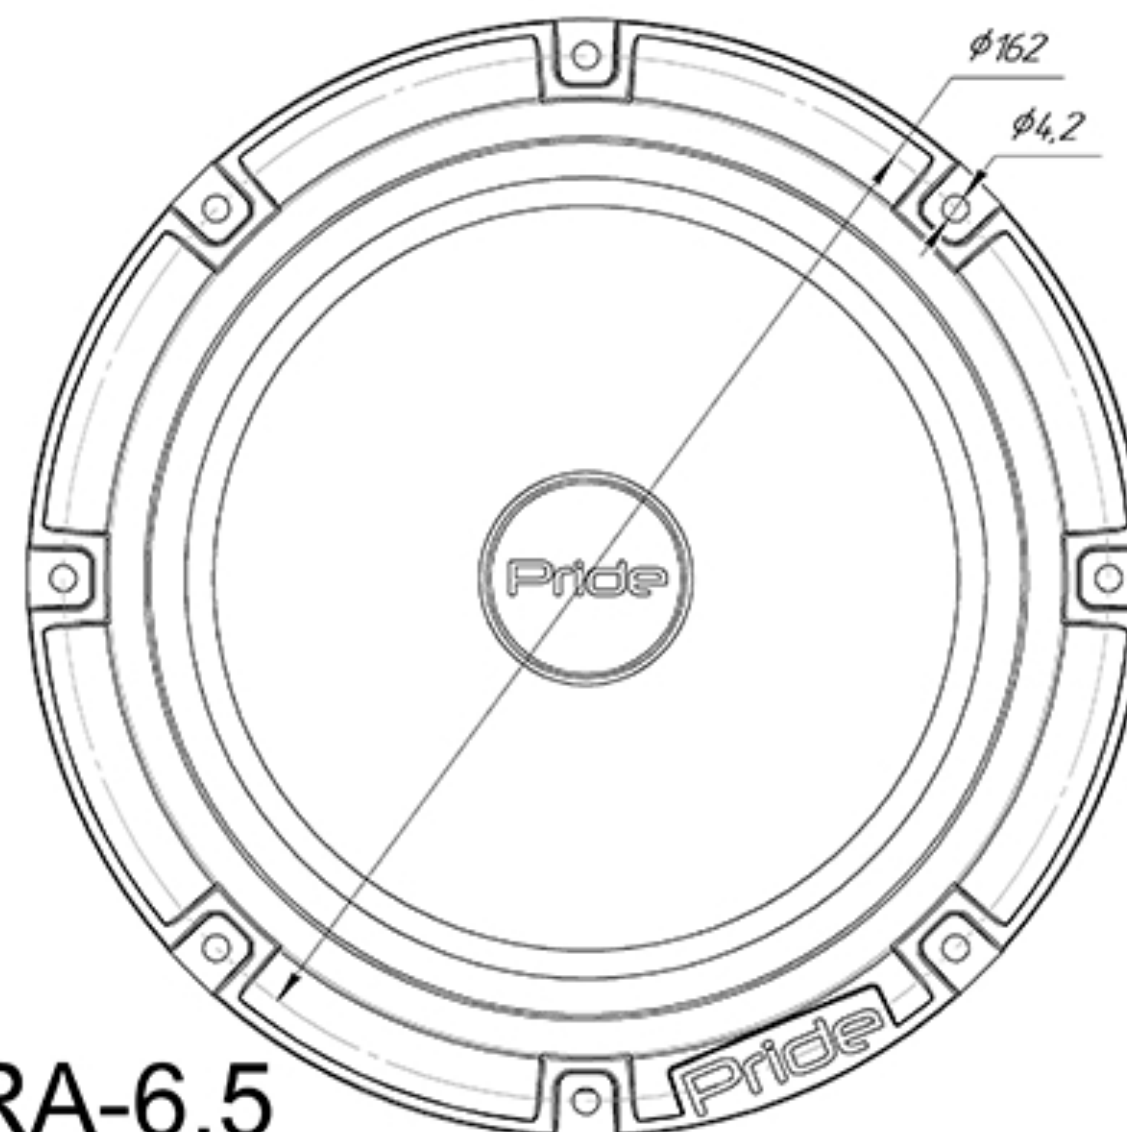

### Технические характеристики

Номинальный импеданс	4 Ом
Материал обмотки звуковой катушки	медный провод
Эффективная площадь излучения	147 см <sup>2</sup>
Номинальная мощность	100 Ватт (ФВЧ 12 Дб/октава на 125 Гц)
Частотный диапазон	125 Гц – 10 кГц
Материал магнита	гибридная магнитная система
Материал магнитопровода	электротехническая сталь

### Физические характеристики

Внешний диаметр	173,5 мм
Монтажный диаметр	150 мм
Монтажная глубина	65 мм

RA-6,5