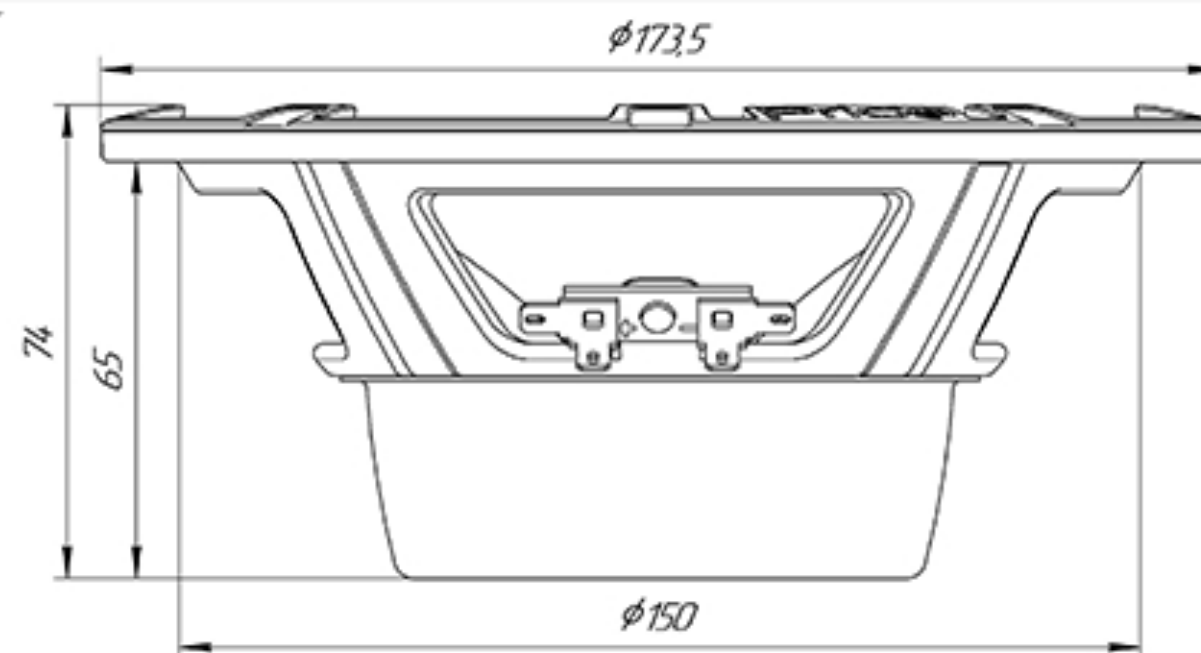

### Технические характеристики

Номинальный импеданс	4 Ом
Материал обмотки звуковой катушки	медный провод
Эффективная площадь излучения	147 см <sup>2</sup>
Номинальная мощность	100 Ватт (ФВЧ 12 Дб/октава на 125 Гц)
Частотный диапазон	125 Гц – 10 кГц
Материал магнита	гибридная магнитная система
Материал магнитопровода	электротехническая сталь

### Физические характеристики

Внешний диаметр	173,5 мм
Монтажный диаметр	150 мм
Монтажная глубина	65 мм

RA-6,5