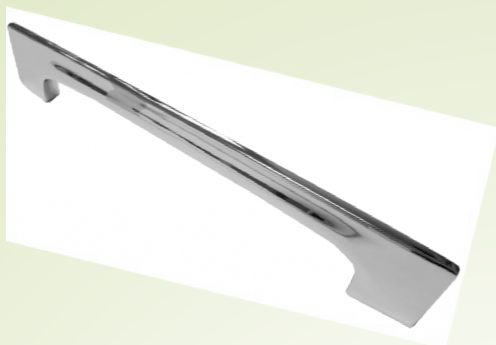

Ручка-скоба		
Артикул	Покрытие	Межцентр. размер
5942216002	Хром	160 мм
5942232002	Хром	320 мм