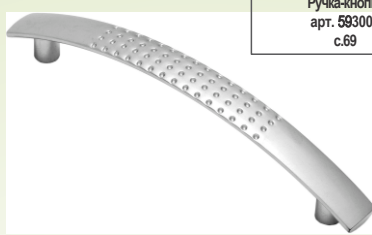

Ручка-кнопка
арт. 59300505
с.69