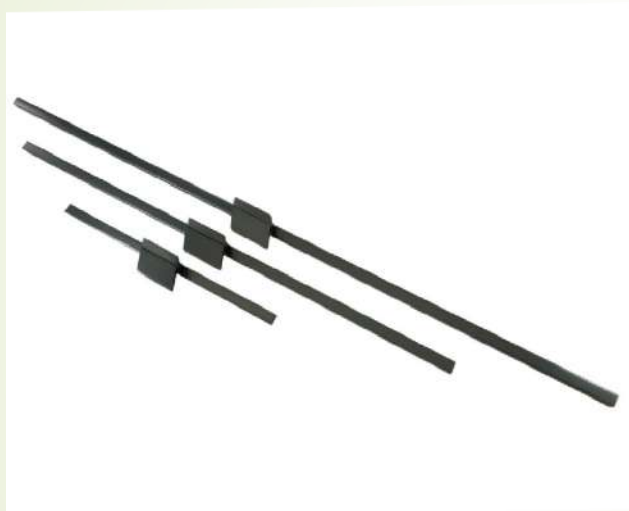

Ручка-скоба		
Артикул	Покрытие	Межцентр. размер
5918430016	Графит	192 мм
5918460016	Графит	576/192 мм
5918480016	Графит	768/128 мм