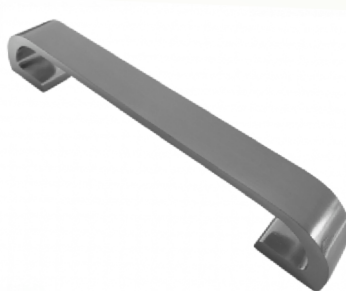

Ручка-скоба		
Артикул	Покрытие	Межцентр. размер
5982616002	Хром	160 мм
596547	Бруш Сатин Хром	160 мм
5982616004	Бруш Сатин Никель	160 мм