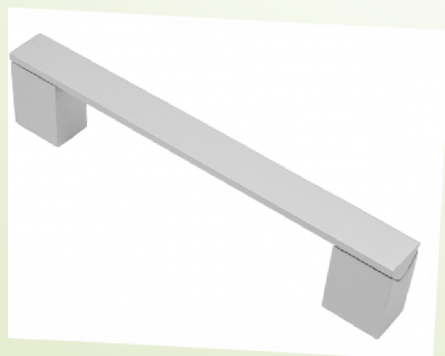

Ручка-скоба		
Артикул	Покрытие	Межцентр. размер
5932712805	Матовый хром	128 мм
5932716005	Матовый хром	160 мм
5932728805	Матовый хром	288 мм
5932732005	Матовый хром	320 мм