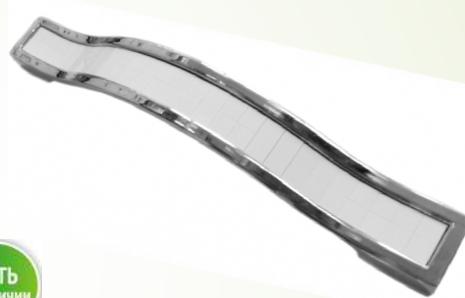

Ручка-скоба		
Артикул	Покрытие	Межцентр. размер
595133	Хром+белый	128 мм
595134	Хром+белый	160 мм
595135	Хром+белый	224 мм