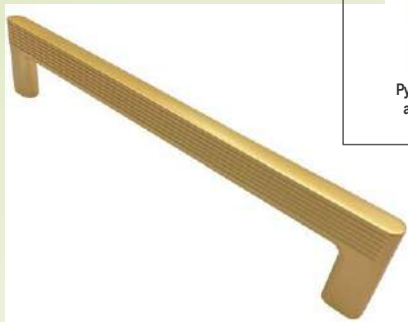

Ручка-скоба		
Артикул	Покрытие	Межцентр. размер
5910988	Матовое Золото	128 мм
5910989	Матовое Золото	160 мм
5910990	Матовое Золото	192 мм
5910991	Матовое Золото	256 мм