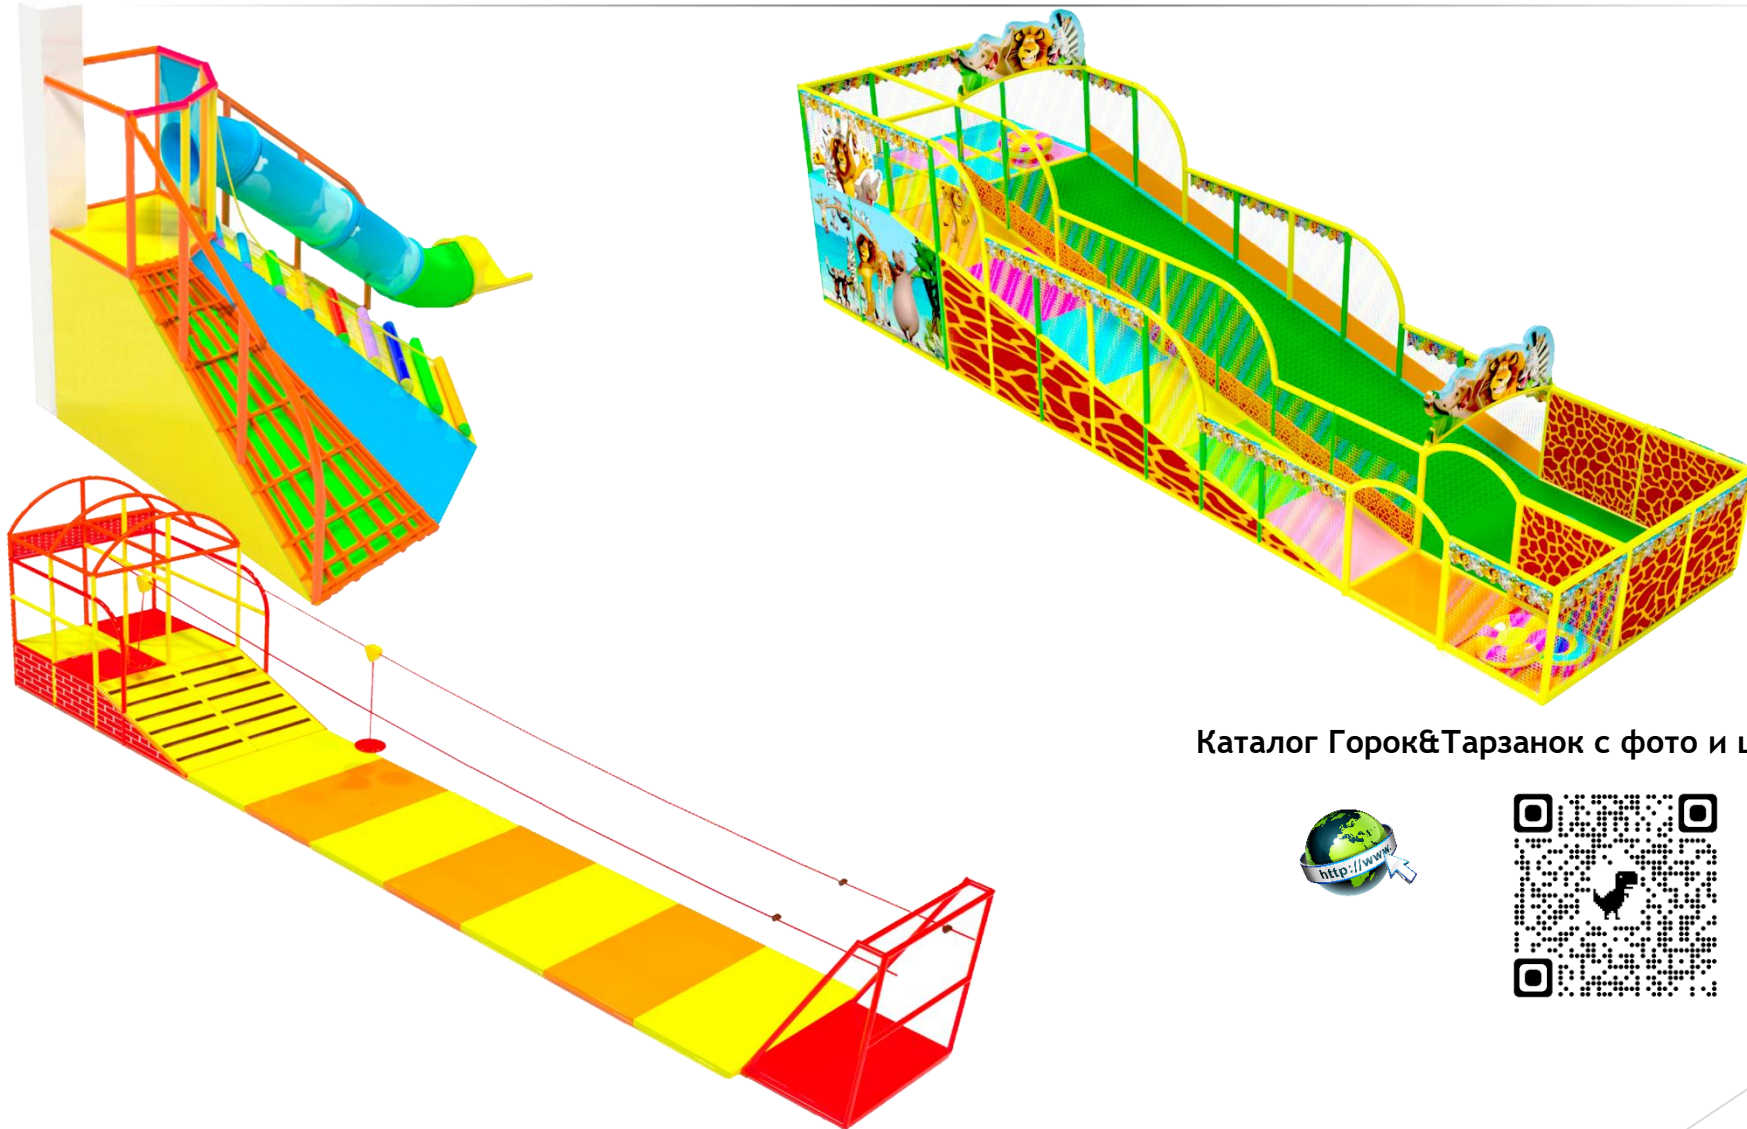

Активити-парки

Каталог Горок&Тарзанок с фото и ценами здесь

моб.т: +7-988-113-33-68 (WhatsApp, Viber, telegram)
раб.т: 8-800-234-33-68 доб. 4444