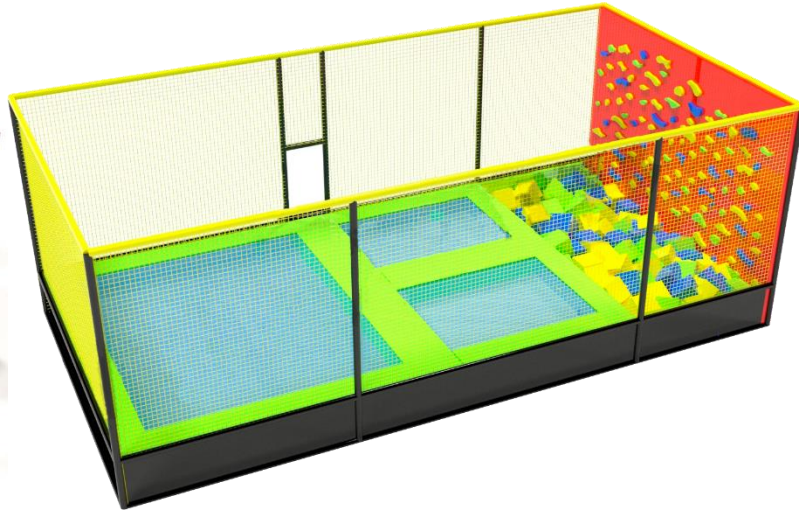

Батутные арены

Каталог батутных арен с фото и ценами здесь.

моб.т: +7-988-113-33-68 (What'sApp, Viber, telegram)
раб.т: 8-800-234-33-68 доб. 4444