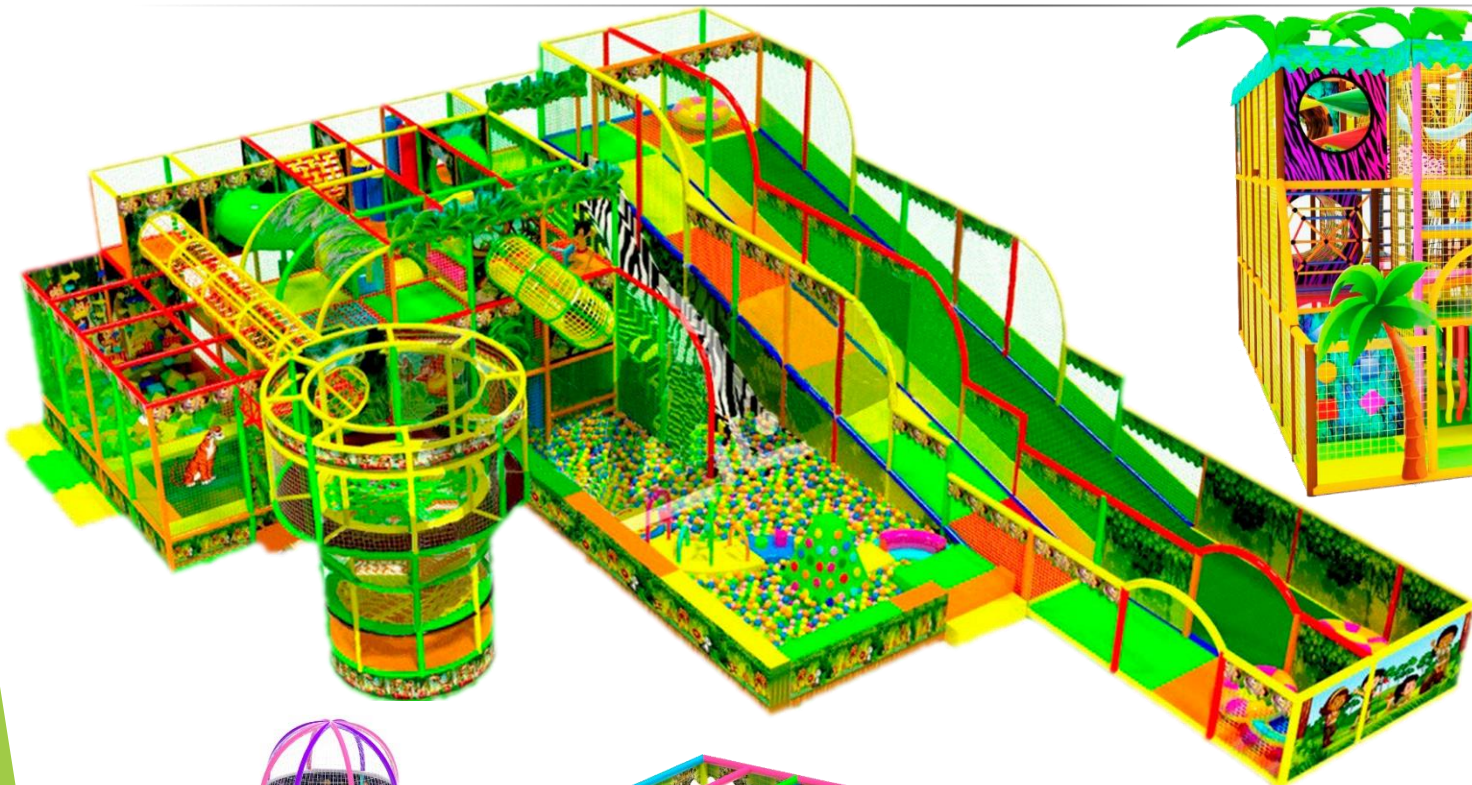

Детские игровые лабиринты

Каталог лабиринтов с фото и ценами здесь.

моб.т: +7-988-113-33-68 (WhatsApp, Viber, telegram)
раб.т: 8-800-234-33-68 доб. 4444