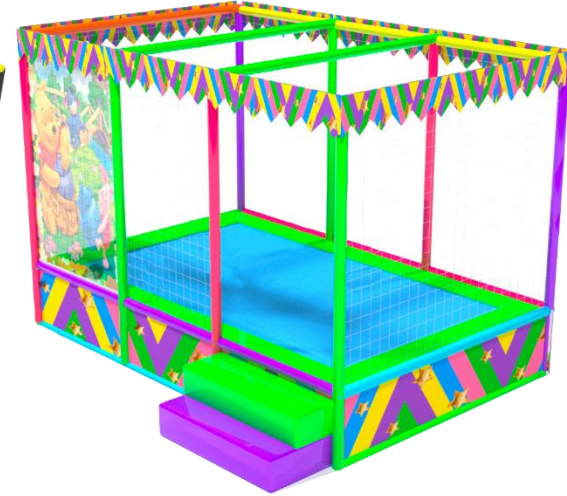

Батутные арены

Каталог батутных арен с фото и ценами здесь.

моб.т: +7-988-113-33-68 (What'sApp, Viber, telegram)
раб.т: 8-800-234-33-68 доб. 4444