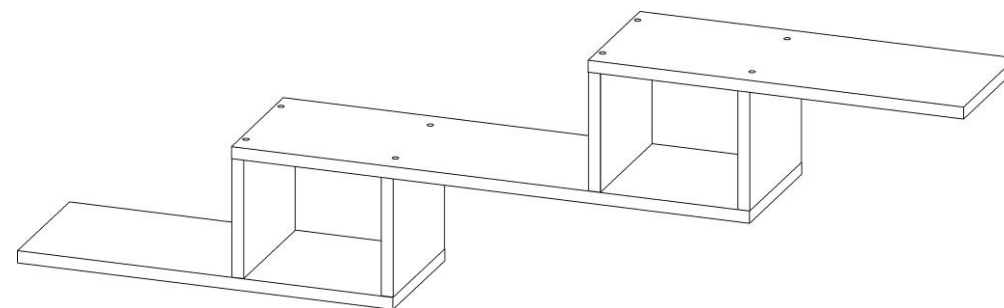

* в связи с постоянной работой, направленной на улучшение потребительских качеств нашей продукции, возможны незначительные изменения в конструкциях мебели не влияющее на её функциональность.

Полка «Pixels»

«»

Габаритные размеры

Длина	1251 мм
Высота	364 мм
Глубина	190 мм

СПИСОК ДЕТАЛЕЙ упаковка 1:

№	Название	Размер	Кол-во
207	Горизонтальная 1	500x190	2
208	Горизонтальная 2	690x190	1
177	Вертикальная	188x158	4