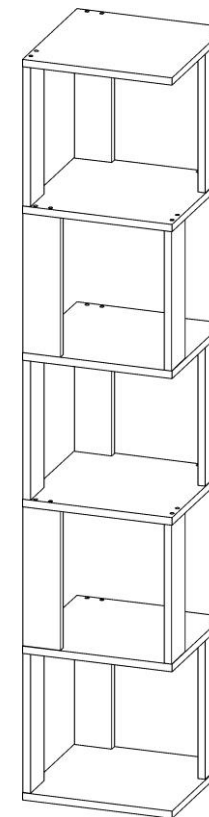

<>

Габаритные размеры

Длина	320 мм
Высота	1596 мм
Глубина	320 мм

СПИСОК ДЕТАЛЕЙ упаковка 1:

№	Название	Размер	Кол-во
261	Царга 1	300x80	10
262	Царга 2	300x120	5
263	Основание 1	320x320	2
264	Основание 2	320x320	4

СПИСОК ФУРНИТУРЫ:

1x

60x

50.7.50

60x

51.1

4x

90.3.090