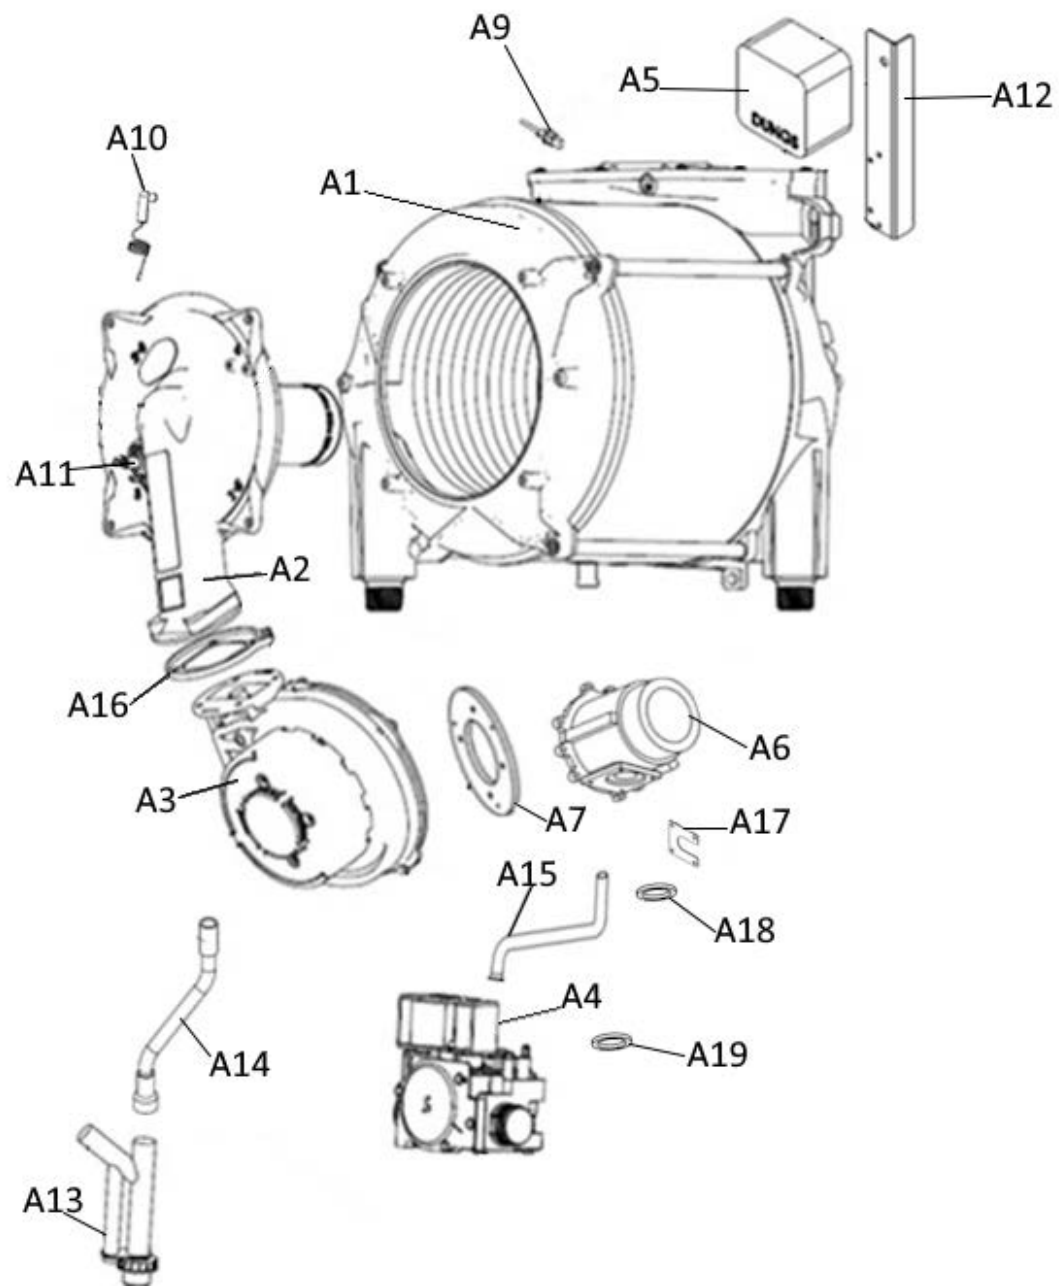

ОТОПИТЕЛЬНЫЙ КОТЕЛ FEDERICA BUGATTI
VARME 50 COND B • 65 COND B

КАТАЛОГ ЗАПАСНЫХ ЧАСТЕЙ

No	Артикул	Наименование
A1	BE007B	Теплообменник 50/65
A2	BM006B	Горелка 50/65
A3	BF005B	Вентилятор
A4	BG002B	Газовый клапан
A5	ES018B	Реле давления воздуха
A6	BD025B	Газовоздушный смеситель
A7	MD042B	Фланец подключения вентилятора/смесителя
A9	ES010B	Датчик дымовых газов
A10	EE002B	Кабель электрода
A11	EE007B	Электрод розжига
A12	MD039B	Монтажная планка
A13	HD026B	Сифон
A14	FH008B	Шланг для конденсата
A15	FH014B	Гибкий газовый шланг из нержавеющей стали
A16	FC022B	Прокладка
A17	FK012B	Фиксатор
A18	FC029B	Уплотнение
A19	FC009B	Прокладка

No	Артикул	Наименование
B1	НН017А	Обратный коллектор
B2	НН018А	Подающий коллектор
B3	Т1006А	Труба обратки
B4	Т0011А	Труба подачи
B5	НР006В	Насос
B6	НД024В	Воздухоотводчик
B7	НД025В	Предохранительный клапан
B8	НМ003В	Манометр
B9	ЕW006В	Реле минимального давления
B10	ЕS019В	Датчик NTC накладной
B11	ЕS013В	Предохранительный термостат
B12	НД001В	Держатель манометра пластик
B13	FC004В	Прокладка

No	Артикул	Наименование
C1	MU018B	Корпус
C2	MY011B	Боковая панель (правая/левая)
C3	MO009B	Лицевая панель
C5	MD023B	Левая петля панели управления
C6	MD022B	Правая петля панели управления
C7	MD031B	Монтажная планка
C8	MD040B	Заглушка дополнительного забора воздуха
C9	CC31	Адаптер дымохода
C10	FC030B	Прокладка
C11	FH012B	Сливной шланг

No	Артикул	Наименование
E1	ED001B	Логотип FEDERICA BUGATTI
E2	ED023B	Кнопки
E3	ED005B	Тонкая рамка панели управления
E4	ED004B	Широкая рамка панели управления
E5	ED022B	Корпус панели управления
E6	ED025B	Короб электронной платы
E7	EK003B	Электронная плата
E8	MD051B	Опорная планка панели управления
E9	FV017B	Винт 3,5x7,5
E10	FV019B	Винт 40x10
E12	EC015B	Группа кабелей высокого напряжения
E13	EC014B	Группа кабелей низкого напряжения
E14	ES007B	Датчик NTC погружной