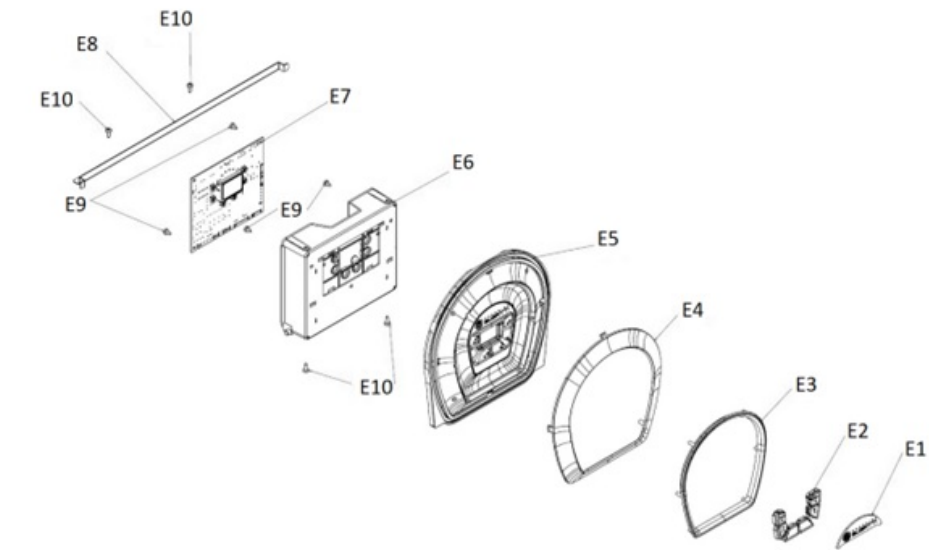

ОТОПИТЕЛЬНЫЙ КОТЕЛ FEDERICA BUGATTI
VARME 50 COND B • 65 COND B

КАТАЛОГ ЗАПАСНЫХ ЧАСТЕЙ

No	Артикул	Наименование
A1	BE007B	Теплообменник 50/65
A2	BM006B	Горелка 50/65
A3	BF005B	Вентилятор
A4	BG002B	Газовый клапан
A5	ES018B	Реле давления воздуха
A6	BD025B	Газовоздушный смеситель
A7	MD042B	Фланец подключения вентилятора/смесителя
A9	ES010B	Датчик дымовых газов
A10	EE002B	Кабель электрода
A11	EE007B	Электрод розжига
A12	MD039B	Монтажная планка
A13	HD026B	Сифон
A14	FH008B	Шланг для конденсата
A15	FH014B	Гибкий газовый шланг из нержавеющей стали
A16	FC022B	Прокладка
A17	FK012B	Фиксатор
A18	FC029B	Уплотнение
A19	FC009B	Прокладка

No	Артикул	Наименование
B1	НН017А	Обратный коллектор
B2	НН018А	Подающий коллектор
B3	Т1006А	Труба обратки
B4	Т0011А	Труба подачи
B5	НР006В	Насос
B6	НД024В	Воздухоотводчик
B7	НД025В	Предохранительный клапан
B8	НМ003В	Манометр
B9	ЕW006В	Реле минимального давления
B10	ЕS019В	Датчик NTC накладной
B11	ЕS013В	Предохранительный термостат
B12	НД001В	Держатель манометра пластик
B13	FC004В	Прокладка

No	Артикул	Наименование
C1	MU018B	Корпус
C2	MY011B	Боковая панель (правая/левая)
C3	MO009B	Лицевая панель
C5	MD023B	Левая петля панели управления
C6	MD022B	Правая петля панели управления
C7	MD031B	Монтажная планка
C8	MD040B	Заглушка дополнительного забора воздуха
C9	CC31	Адаптер дымохода
C10	FC030B	Прокладка
C11	FH012B	Сливной шланг

No	Артикул	Наименование
E1	ED001B	Логотип FEDERICA BUGATTI
E2	ED023B	Кнопки
E3	ED005B	Тонкая рамка панели управления
E4	ED004B	Широкая рамка панели управления
E5	ED022B	Корпус панели управления
E6	ED025B	Короб электронной платы
E7	EK003B	Электронная плата
E8	MD051B	Опорная планка панели управления
E9	FV017B	Винт 3,5x7,5
E10	FV019B	Винт 40x10
E12	EC015B	Группа кабелей высокого напряжения
E13	EC014B	Группа кабелей низкого напряжения
E14	ES007B	Датчик NTC погружной