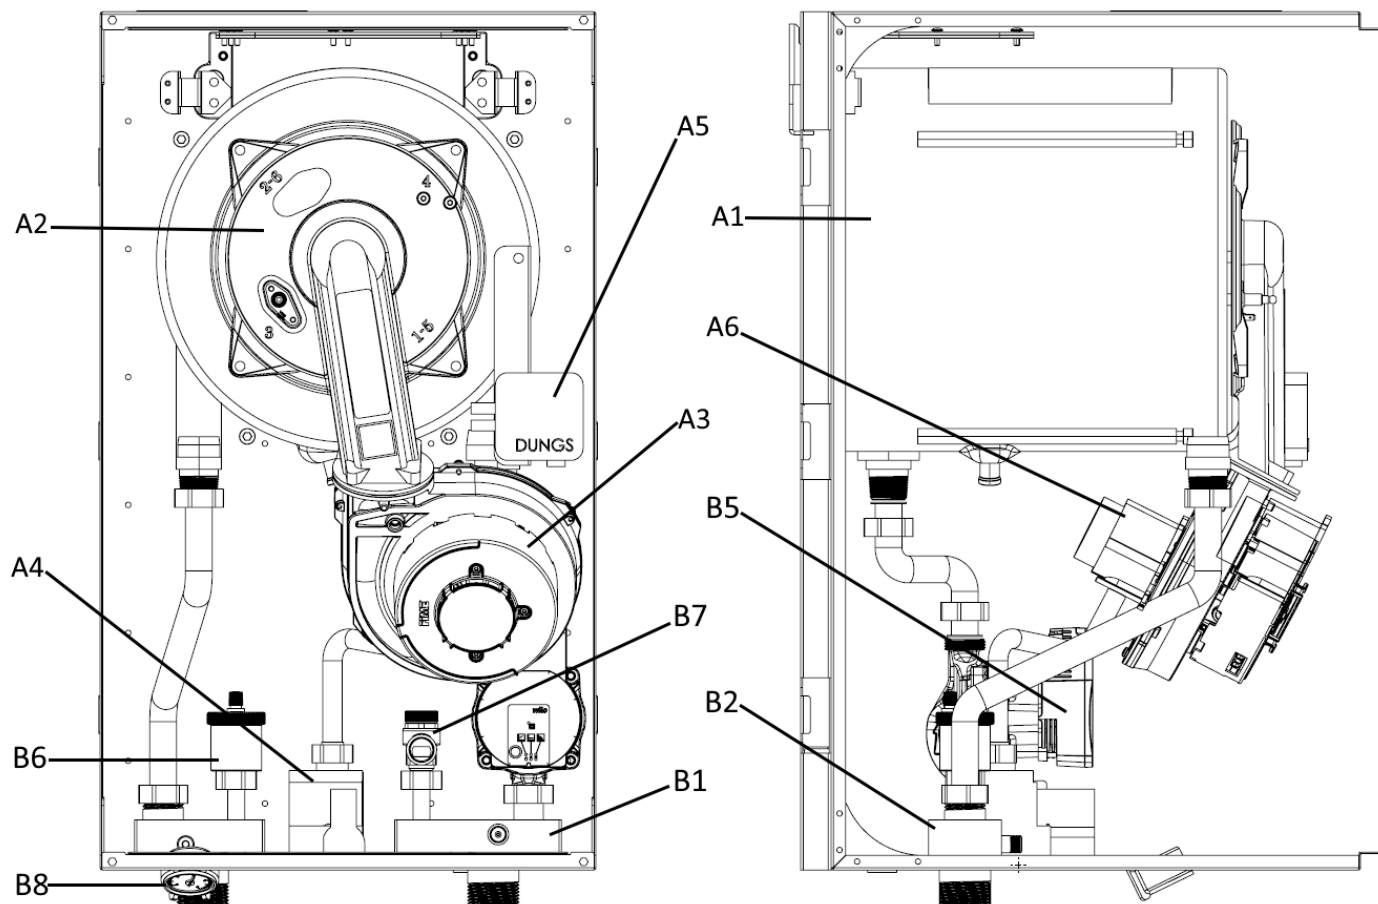

ОТОПИТЕЛЬНЫЙ КОТЕЛ FEDERICA BUGATTI
VARME 50 COND B • 65 COND B

КАТАЛОГ ЗАПАСНЫХ ЧАСТЕЙ

No	Артикул	Наименование
A1	BE007B	Теплообменник 50/65
A2	BM006B	Горелка 50/65
A3	BF005B	Вентилятор
A4	BG002B	Газовый клапан
A5	ES018B	Реле давления воздуха
A6	BD025B	Газовоздушный смеситель
A7	MD042B	Фланец подключения вентилятора/смесителя
A9	ES010B	Датчик дымовых газов
A10	EE002B	Кабель электрода
A11	EE007B	Электрод розжига
A12	MD039B	Монтажная планка
A13	HD026B	Сифон
A14	FH008B	Шланг для конденсата
A15	FH014B	Гибкий газовый шланг из нержавеющей стали
A16	FC022B	Прокладка
A17	FK012B	Фиксатор
A18	FC029B	Уплотнение
A19	FC009B	Прокладка

No	Артикул	Наименование
B1	НН017А	Обратный коллектор
B2	НН018А	Подающий коллектор
B3	Т1006А	Труба обратки
B4	Т0011А	Труба подачи
B5	НР006В	Насос
B6	НД024В	Воздухоотводчик
B7	НД025В	Предохранительный клапан
B8	НМ003В	Манометр
B9	ЕW006В	Реле минимального давления
B10	ЕS019В	Датчик NTC накладной
B11	ЕS013В	Предохранительный термостат
B12	НД001В	Держатель манометра пластик
B13	FC004В	Прокладка

No	Артикул	Наименование
C1	MU018B	Корпус
C2	MY011B	Боковая панель (правая/левая)
C3	MO009B	Лицевая панель
C5	MD023B	Левая петля панели управления
C6	MD022B	Правая петля панели управления
C7	MD031B	Монтажная планка
C8	MD040B	Заглушка дополнительного забора воздуха
C9	CC31	Адаптер дымохода
C10	FC030B	Прокладка
C11	FH012B	Сливной шланг

No	Артикул	Наименование
E1	ED001B	Логотип FEDERICA BUGATTI
E2	ED023B	Кнопки
E3	ED005B	Тонкая рамка панели управления
E4	ED004B	Широкая рамка панели управления
E5	ED022B	Корпус панели управления
E6	ED025B	Короб электронной платы
E7	EK003B	Электронная плата
E8	MD051B	Опорная планка панели управления
E9	FV017B	Винт 3,5x7,5
E10	FV019B	Винт 40x10
E12	EC015B	Группа кабелей высокого напряжения
E13	EC014B	Группа кабелей низкого напряжения
E14	ES007B	Датчик NTC погружной