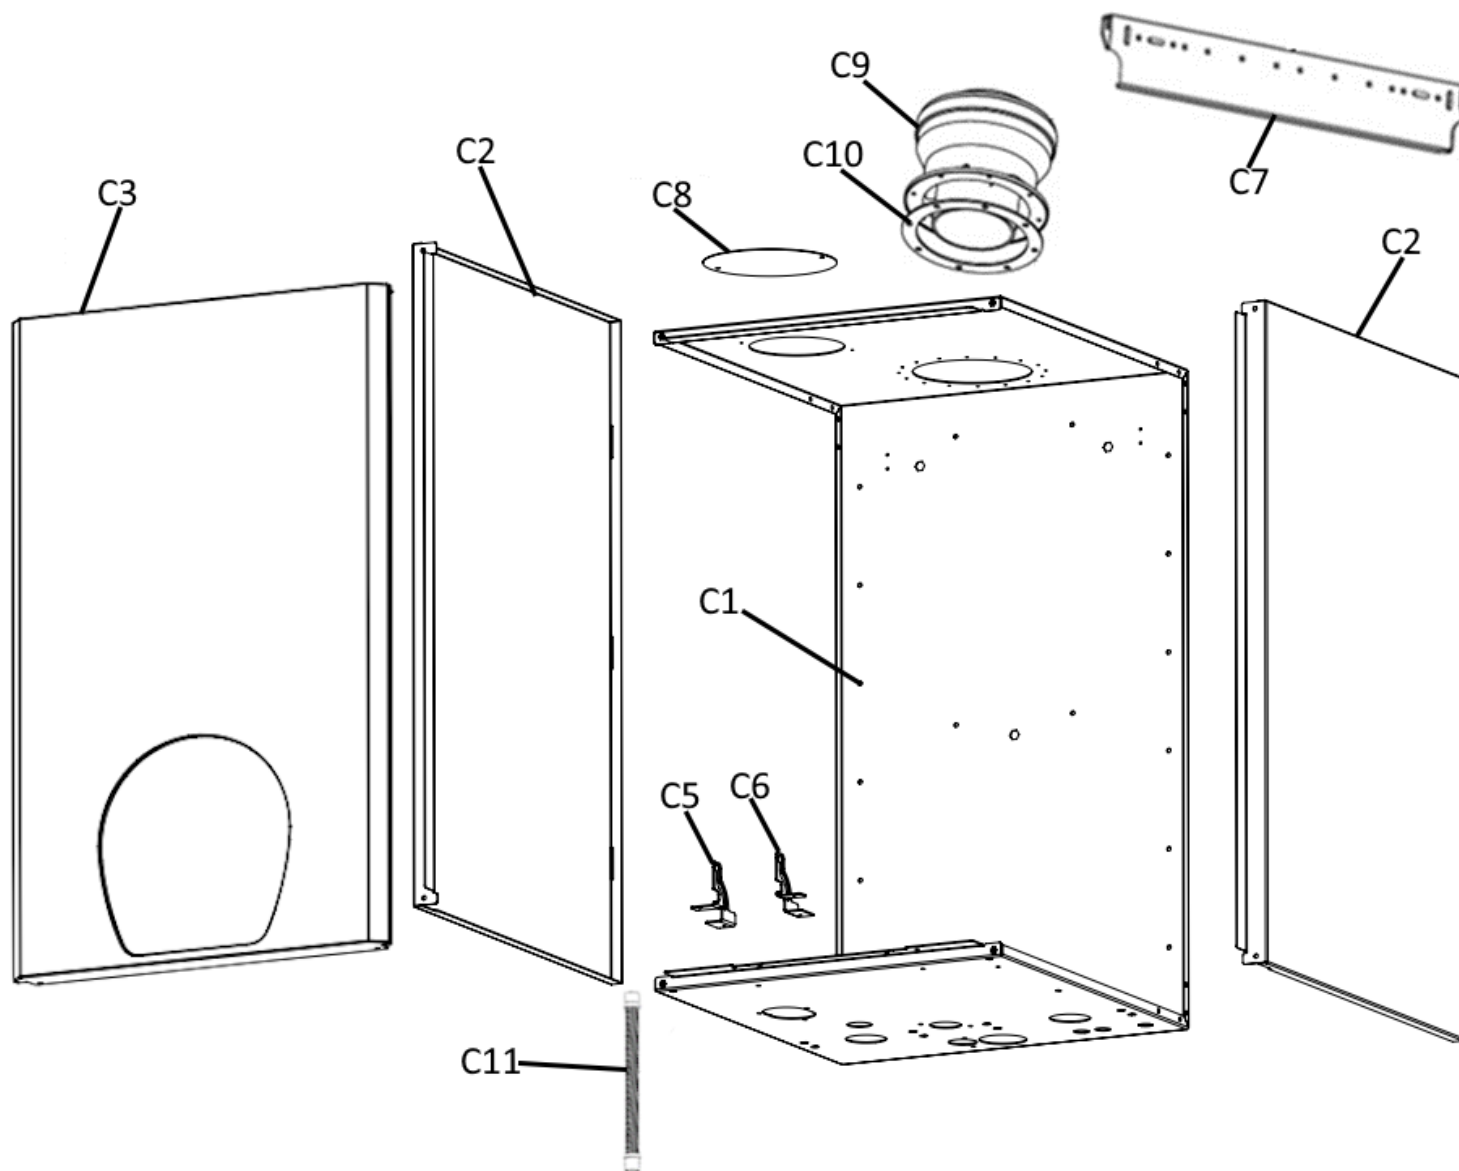

ОТОПИТЕЛЬНЫЙ КОТЕЛ FEDERICA BUGATTI
VARME 50 COND B • 65 COND B

КАТАЛОГ ЗАПАСНЫХ ЧАСТЕЙ

No	Артикул	Наименование
A1	BE007B	Теплообменник 50/65
A2	BM006B	Горелка 50/65
A3	BF005B	Вентилятор
A4	BG002B	Газовый клапан
A5	ES018B	Реле давления воздуха
A6	BD025B	Газовоздушный смеситель
A7	MD042B	Фланец подключения вентилятора/смесителя
A9	ES010B	Датчик дымовых газов
A10	EE002B	Кабель электрода
A11	EE007B	Электрод розжига
A12	MD039B	Монтажная планка
A13	HD026B	Сифон
A14	FH008B	Шланг для конденсата
A15	FH014B	Гибкий газовый шланг из нержавеющей стали
A16	FC022B	Прокладка
A17	FK012B	Фиксатор
A18	FC029B	Уплотнение
A19	FC009B	Прокладка

No	Артикул	Наименование
B1	НН017А	Обратный коллектор
B2	НН018А	Подающий коллектор
B3	Т1006А	Труба обратки
B4	Т0011А	Труба подачи
B5	НР006В	Насос
B6	НД024В	Воздухоотводчик
B7	НД025В	Предохранительный клапан
B8	НМ003В	Манометр
B9	ЕW006В	Реле минимального давления
B10	ЕS019В	Датчик NTC накладной
B11	ЕS013В	Предохранительный термостат
B12	НД001В	Держатель манометра пластик
B13	FC004В	Прокладка

No	Артикул	Наименование
E1	ED001B	Логотип FEDERICA BUGATTI
E2	ED023B	Кнопки
E3	ED005B	Тонкая рамка панели управления
E4	ED004B	Широкая рамка панели управления
E5	ED022B	Корпус панели управления
E6	ED025B	Короб электронной платы
E7	EK003B	Электронная плата
E8	MD051B	Опорная планка панели управления
E9	FV017B	Винт 3,5x7,5
E10	FV019B	Винт 40x10
E12	EC015B	Группа кабелей высокого напряжения
E13	EC014B	Группа кабелей низкого напряжения
E14	ES007B	Датчик NTC погружной