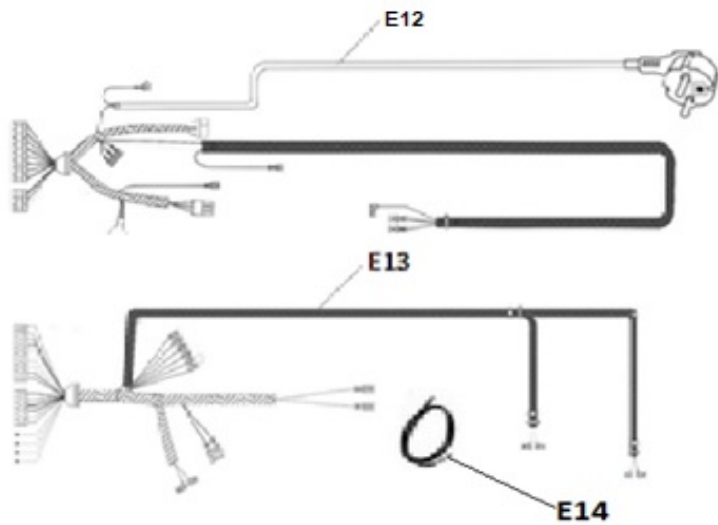

ОТОПИТЕЛЬНЫЙ КОТЕЛ FEDERICA BUGATTI
VARME 50 COND B • 65 COND B

КАТАЛОГ ЗАПАСНЫХ ЧАСТЕЙ

No	Артикул	Наименование
A1	BE007B	Теплообменник 50/65
A2	BM006B	Горелка 50/65
A3	BF005B	Вентилятор
A4	BG002B	Газовый клапан
A5	ES018B	Реле давления воздуха
A6	BD025B	Газовоздушный смеситель
A7	MD042B	Фланец подключения вентилятора/смесителя
A9	ES010B	Датчик дымовых газов
A10	EE002B	Кабель электрода
A11	EE007B	Электрод розжига
A12	MD039B	Монтажная планка
A13	HD026B	Сифон
A14	FH008B	Шланг для конденсата
A15	FH014B	Гибкий газовый шланг из нержавеющей стали
A16	FC022B	Прокладка
A17	FK012B	Фиксатор
A18	FC029B	Уплотнение
A19	FC009B	Прокладка

No	Артикул	Наименование
B1	НН017А	Обратный коллектор
B2	НН018А	Подающий коллектор
B3	Т1006А	Труба обратки
B4	Т0011А	Труба подачи
B5	НР006В	Насос
B6	НД024В	Воздухоотводчик
B7	НД025В	Предохранительный клапан
B8	НМ003В	Манометр
B9	ЕW006В	Реле минимального давления
B10	ЕS019В	Датчик NTC накладной
B11	ЕS013В	Предохранительный термостат
B12	НД001В	Держатель манометра пластик
B13	FC004В	Прокладка

No	Артикул	Наименование
C1	MU018B	Корпус
C2	MY011B	Боковая панель (правая/левая)
C3	MO009B	Лицевая панель
C5	MD023B	Левая петля панели управления
C6	MD022B	Правая петля панели управления
C7	MD031B	Монтажная планка
C8	MD040B	Заглушка дополнительного забора воздуха
C9	CC31	Адаптер дымохода
C10	FC030B	Прокладка
C11	FH012B	Сливной шланг

No	Артикул	Наименование
E1	ED001B	Логотип FEDERICA BUGATTI
E2	ED023B	Кнопки
E3	ED005B	Тонкая рамка панели управления
E4	ED004B	Широкая рамка панели управления
E5	ED022B	Корпус панели управления
E6	ED025B	Короб электронной платы
E7	EK003B	Электронная плата
E8	MD051B	Опорная планка панели управления
E9	FV017B	Винт 3,5x7,5
E10	FV019B	Винт 40x10
E12	EC015B	Группа кабелей высокого напряжения
E13	EC014B	Группа кабелей низкого напряжения
E14	ES007B	Датчик NTC погружной