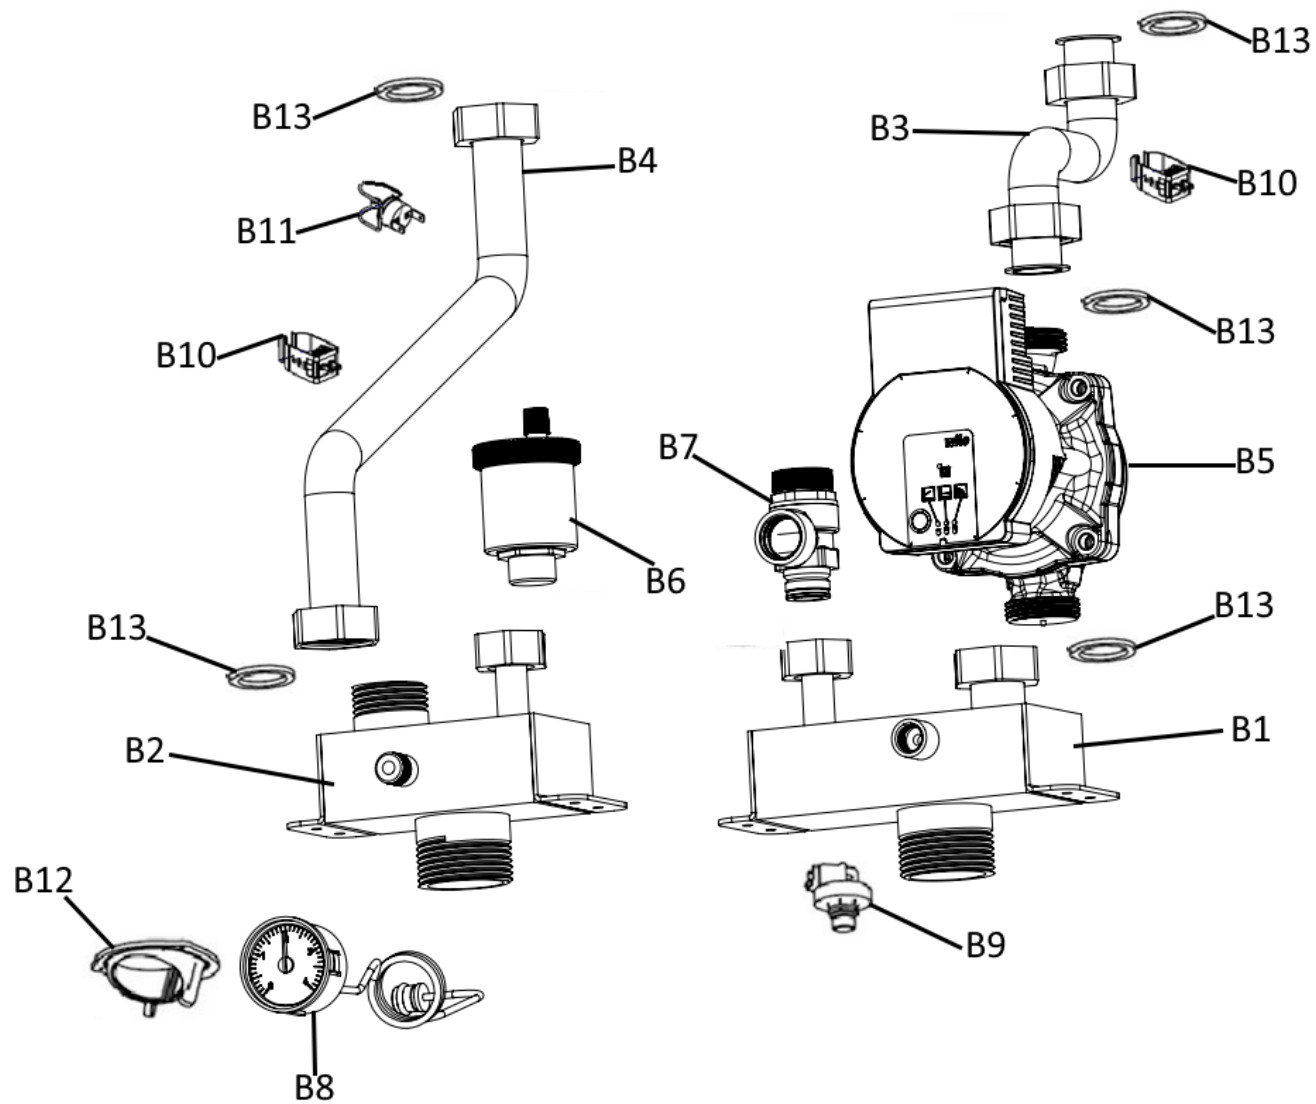

ОТОПИТЕЛЬНЫЙ КОТЕЛ FEDERICA BUGATTI
VARME 50 COND B • 65 COND B

КАТАЛОГ ЗАПАСНЫХ ЧАСТЕЙ

No	Артикул	Наименование
A1	BE007B	Теплообменник 50/65
A2	BM006B	Горелка 50/65
A3	BF005B	Вентилятор
A4	BG002B	Газовый клапан
A5	ES018B	Реле давления воздуха
A6	BD025B	Газовоздушный смеситель
A7	MD042B	Фланец подключения вентилятора/смесителя
A9	ES010B	Датчик дымовых газов
A10	EE002B	Кабель электрода
A11	EE007B	Электрод розжига
A12	MD039B	Монтажная планка
A13	HD026B	Сифон
A14	FH008B	Шланг для конденсата
A15	FH014B	Гибкий газовый шланг из нержавеющей стали
A16	FC022B	Прокладка
A17	FK012B	Фиксатор
A18	FC029B	Уплотнение
A19	FC009B	Прокладка

No	Артикул	Наименование
B1	НН017А	Обратный коллектор
B2	НН018А	Подающий коллектор
B3	Т1006А	Труба обратки
B4	Т0011А	Труба подачи
B5	НР006В	Насос
B6	НД024В	Воздухоотводчик
B7	НД025В	Предохранительный клапан
B8	НМ003В	Манометр
B9	ЕW006В	Реле минимального давления
B10	ЕS019В	Датчик NTC накладной
B11	ЕS013В	Предохранительный термостат
B12	НД001В	Держатель манометра пластик
B13	FC004В	Прокладка

No	Артикул	Наименование
C1	MU018B	Корпус
C2	MY011B	Боковая панель (правая/левая)
C3	MO009B	Лицевая панель
C5	MD023B	Левая петля панели управления
C6	MD022B	Правая петля панели управления
C7	MD031B	Монтажная планка
C8	MD040B	Заглушка дополнительного забора воздуха
C9	CC31	Адаптер дымохода
C10	FC030B	Прокладка
C11	FH012B	Сливной шланг

No	Артикул	Наименование
E1	ED001B	Логотип FEDERICA BUGATTI
E2	ED023B	Кнопки
E3	ED005B	Тонкая рамка панели управления
E4	ED004B	Широкая рамка панели управления
E5	ED022B	Корпус панели управления
E6	ED025B	Короб электронной платы
E7	EK003B	Электронная плата
E8	MD051B	Опорная планка панели управления
E9	FV017B	Винт 3,5x7,5
E10	FV019B	Винт 40x10
E12	EC015B	Группа кабелей высокого напряжения
E13	EC014B	Группа кабелей низкого напряжения
E14	ES007B	Датчик NTC погружной