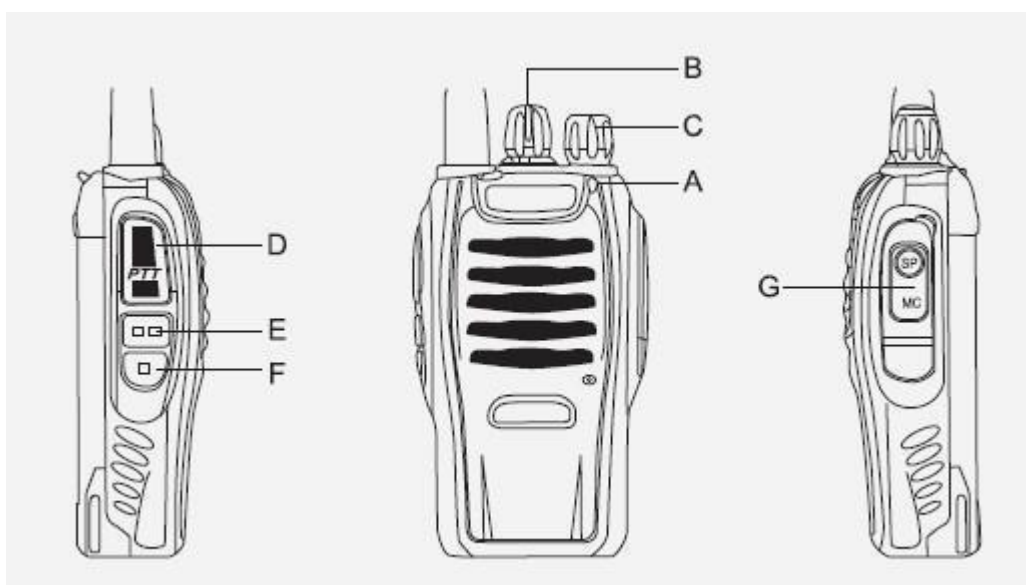

Внимание!!! Не включайте радиостанцию без антенны, это может привести к выходу ее из строя.

Установка клипсы Установите клипсу как показано на рисунке.

Подключение гарнитуры Подключение гарнитуры производится в боковой разъем под резиновой заглушкой.

Органы управления

A. Индикатор приема/передачи

- В. Переключатель каналов на 16 положений С. Регулятор громкости и выключатель питания
- Д. PTT (PUSH-TO-TALK) - кнопка передачи
- Е. MONITOR BUTTON - кнопка монитора канала
- Ф. FUNCTION KEY - функциональная кнопка
- Г. Разъем подключения гарнитуры