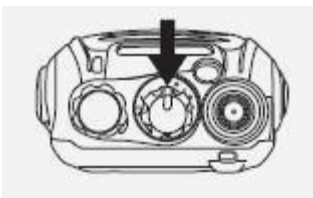

Внимание!!! Не включайте радиостанцию без антенны, это может привести к выходу ее из строя.

Установка клипсы Установите клипсу как показано на рисунке.

Подключение гарнитуры Подключение гарнитуры производится в боковой разъем под резиновой заглушкой.

Органы управления

A. Индикатор приема/передачи

- В. Переключатель каналов на 16 положений С. Регулятор громкости и выключатель питания
- Д. PTT (PUSH-TO-TALK) - кнопка передачи
- Е. MONITOR BUTTON - кнопка монитора канала
- Ф. FUNCTION KEY - функциональная кнопка
- Г. Разъем подключения гарнитуры

Включение: Поверните по часовой стрелке ручку регулятора громкости.

Регулировка громкости: Нажмите и удерживайте кнопку монитора, установите требуемый уровень громкости.

Выбор канала: Поворачивайте переключатель каналов на необходимый канал.