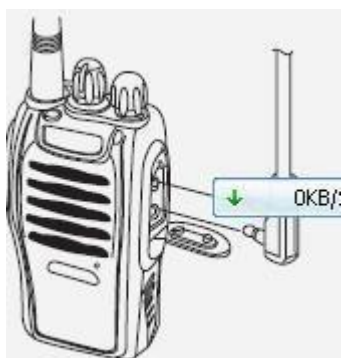

При длительном хранении радиостанции отсоедините ее от радиостанции.

Установка батареи Установите батарею как показано на рисунке ниже.

Установка антенны Антенна вкручивается в разъем по часовой стрелке, как показано на рисунке.

Внимание!!! Не включайте радиостанцию без антенны, это может привести к выходу ее из строя.

Установка клипсы Установите клипсу как показано на рисунке.

Подключение гарнитуры Подключение гарнитуры производится в боковой разъем под резиновой заглушкой.