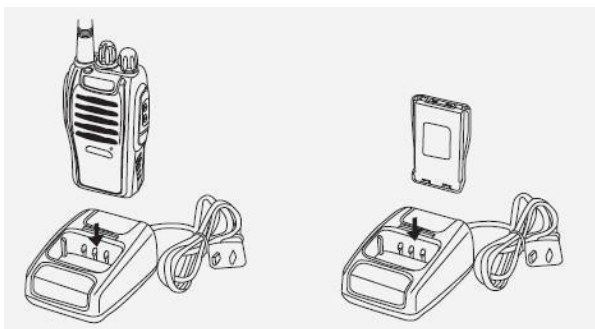

РАДИОСТАНЦИЯ

BAOFENG BF-888s

400 – 470 MHz

Инструкция по эксплуатации

BAOFENG BF-888s - профессиональная радиостанция с множеством функций и возможностей.

5 Ватт выходной мощности передатчика и современная цифровая обработка сигнала позволит получить максимальную дальность радиосвязи при любых условиях.

Радиостанция	1
Антенна	1
Шнур для ношения	1
Зарядное устройство	1
Батарея	1
Клипса крепления за пояс	1
Инструкция	1

Антенна

Шнур для ношения

Зарядное устройство

Батарея

Клипса

Зарядка батареи

Батарея поставляется не заряженной поэтому ее перед использованием необходимо зарядить.

Зарядное устройство автоматическое, во время зарядки горит красный светодиод, после ее завершения загорается зеленый.

**Внимание!**

Для нормальной работы батареи необходимо провести три полных цикла заряд-разряд.