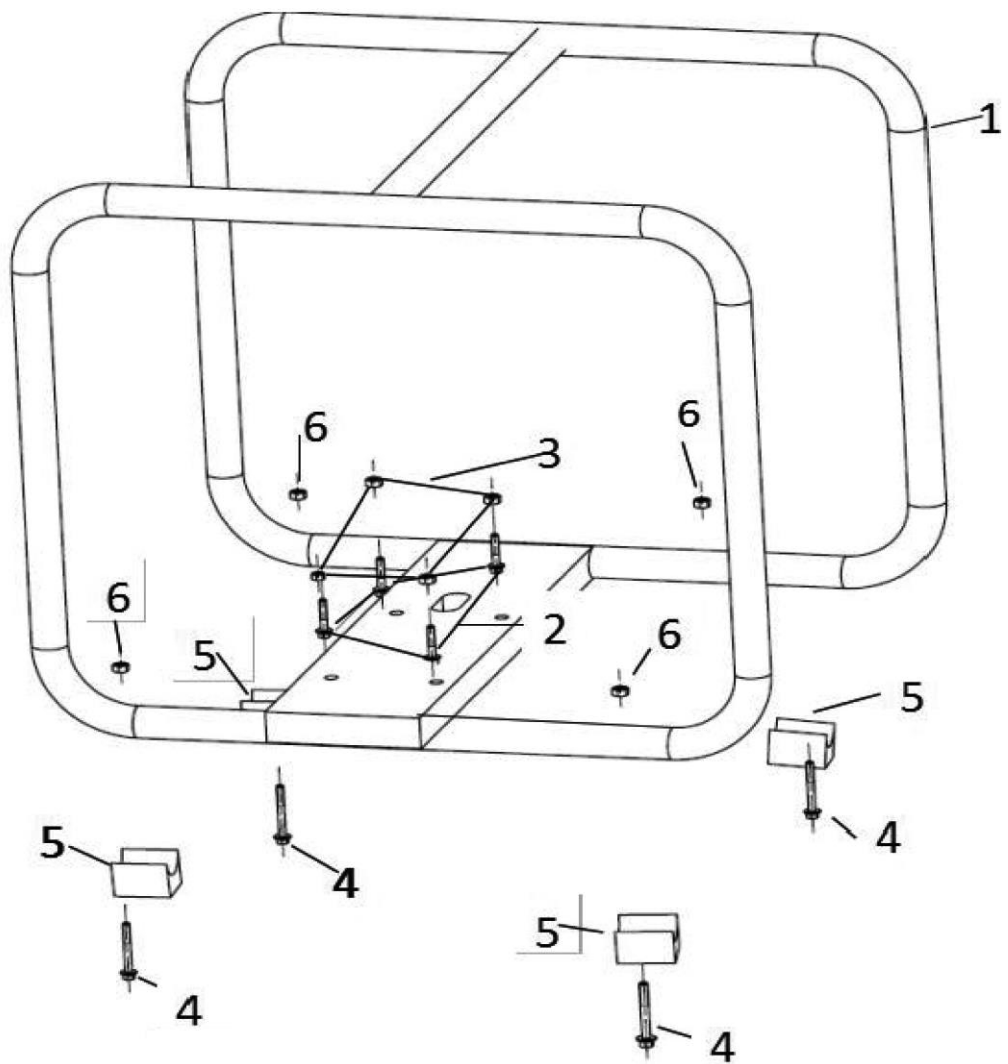

№	Артикул	Наименование	Кол
1	70010-00482-00	Корпус	1
2	30101-00376-00	Болт М8х50	4
3	30136-00079-00	Шайба	4
4	70010-00447-00	Сальник мех.+керам.	1
5	30152-00077-00	Кольцо уплотнительное	1
6	33099-00064-00	Крыльчатка	1
7	70010-00524-00	Диффузор	1
8	33048-00141-00	Кольцо уплотнительное	1
9	39999-00002-00	Корпус	1
10	33317-00015-00	Прокладка	1
11	70010-00155-00	Патрубок	1
12	33275-00013-00	Кольцо уплотнительное	2
13	33001-00038-00	Штуцер	2
14	70003-00848-00	Гайка штуцера	2
15	34024-00040-00	Хомут	2
16	30100-00039-00	Болт М8х25	9
17	30152-00113-00	Кольцо уплотнительное	1
18	33126-00010-00	Пробка	1
19	20017-00023-00	Клапан обратный	1
20	70010-00155-00	Фланец	1
21	30136-00147-01	Шайба	9
22	30101-00549-00	Болт М10х30	6
23	30125-00027-00	Шайба	6
24	34037-00009-00	Фильтр	1

Мотопомпа бензиновая

Модель
PH50

Артикул
PH50

№	Артикул	Наименование	Кол
1	20090-00671-00	Рама	1
2	30101-00461-00	Болт М8х32	4
3	30125-00003-00	Гайка	4
4	30114-00019-00	Болт М6х45	4
5	34030-00066-00	Амортизатор рамы	4
6	30128-00011-00	Гайка	4
*	170FTP-T	Двигатель 170FTP-T	1

Мотопомпа бензиновая

Модель
PH50

Артикул
PH50

№	Артикул	Наименование	Кол
1	01-168-001	Головка цилиндра в сборе	1
2	01-168-002	Шпилька карбюратора	2
3	01-168-003	Втулка Ø10x14	2
4	01-168-004	Прокладка головки	1
5	01-168-005	Шпилька глушителя	2
6	LR5YC	Свеча зажигания LR5YC	1
7	01-168-007	Болт головки цилиндра	4
8	01-168-008	Прокладка клап. крышки	1
9	01-168-009	Крышка клапанов	1
10	01-168-010	Болт клапанной крышки	4
11	01-168-011	Трубка отвода газов	1