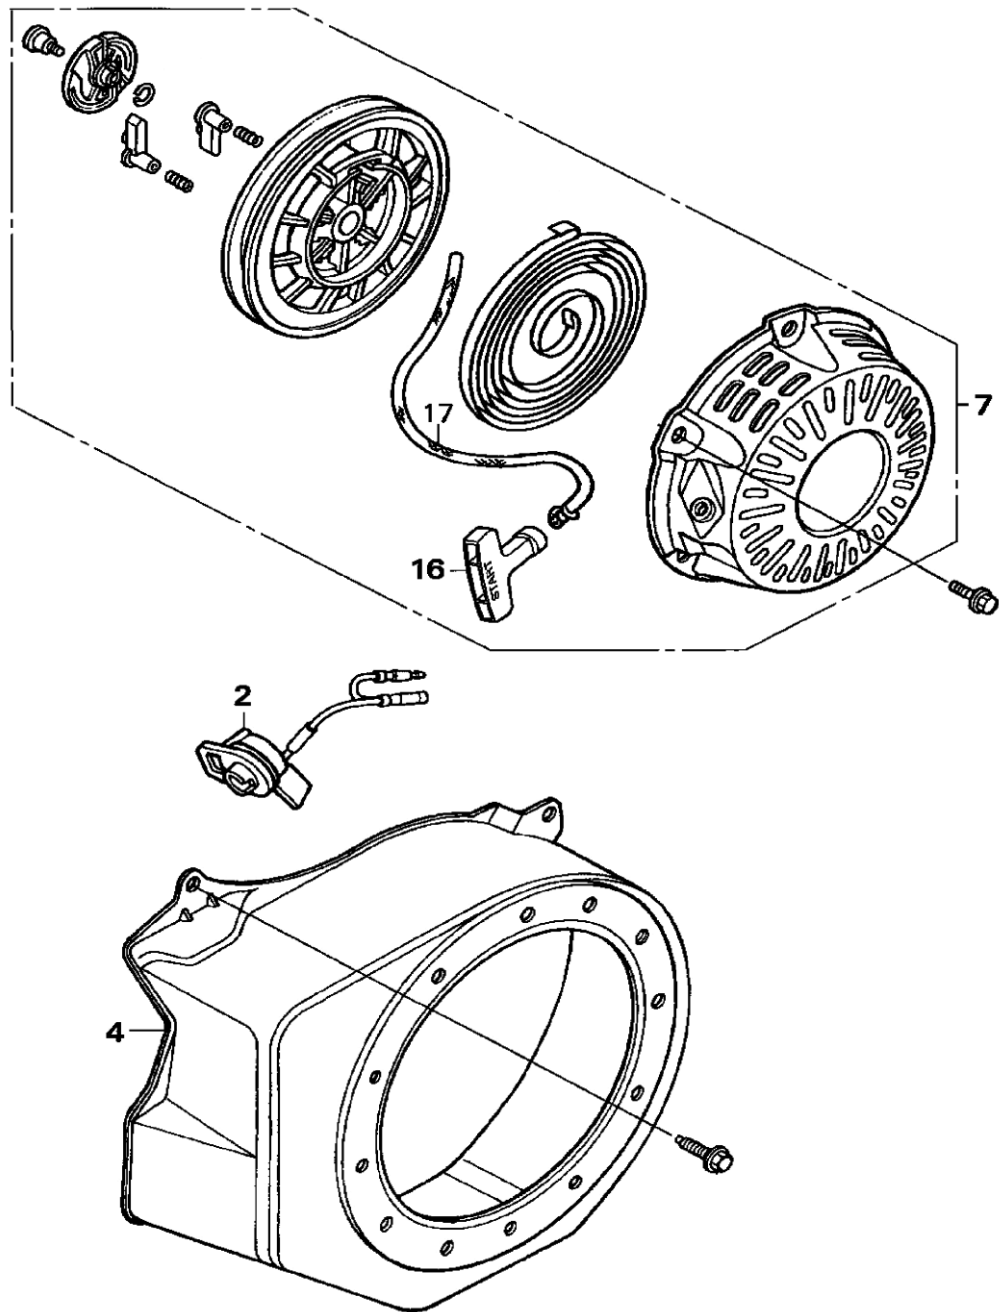

№	Артикул	Наименование	Кол
2	07-188-008А	Выключатель зажигания	1
4	07-168-004	Кожух маховика	1
7	07-168-007	Стартер в сборе	1
16	07-168-016	Ручка стартера	1
17	241-604	Шнур стартера 4,5 мм	1
*	07-168-014	Ремкомплект стартера	1

Двигатель бензиновый

Модель
170FTR-T

Артикул
170FTR-T