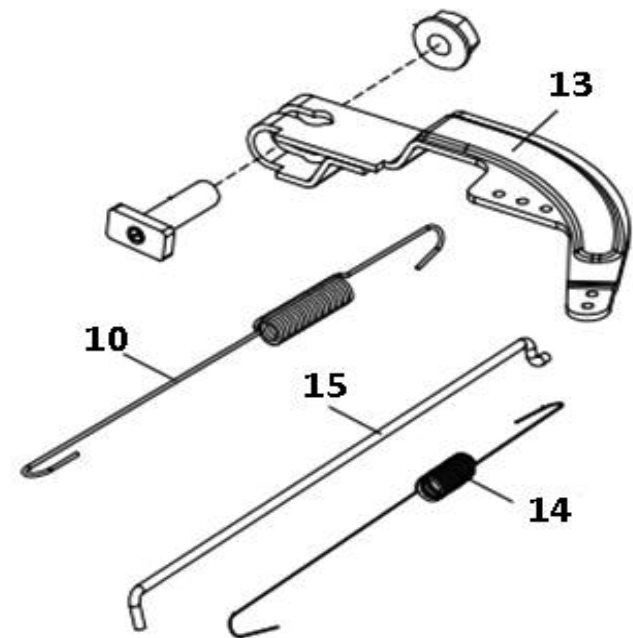

Двигатель бензиновый

Модель
170FTR-T

Артикул
170FTR-T

№	Артикул	Наименование	Кол
10	10-168-010	Пружина рычага	1
13	10-168-013	Рычаг регулятора	1
14	10-168-014	Пружина тяги	1
15	10-168-015	Тяга регулятора	1
16	10-168KR-001	Панель управления	1
Двигатель бензиновый			
	Модель	Артикул	
	170FTR-T	170FTR-T	
			Лист 8