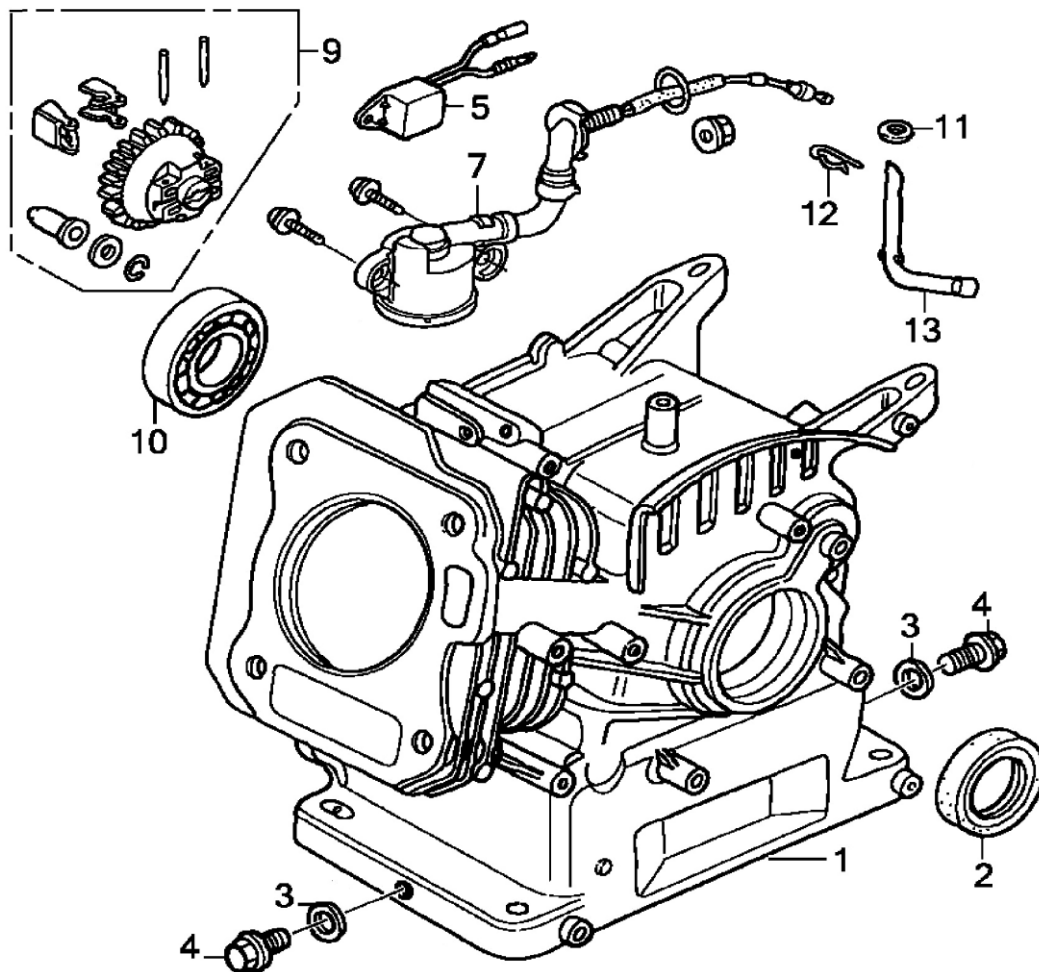

Мотопомпа бензиновая

Модель
PH50

Артикул
PH50

№	Артикул	Наименование	Кол
1	20090-00671-00	Рама	1
2	30101-00461-00	Болт М8х32	4
3	30125-00003-00	Гайка	4
4	30114-00019-00	Болт М6х45	4
5	34030-00066-00	Амортизатор рамы	4
6	30128-00011-00	Гайка	4
*	170FTP-T	Двигатель 170FTP-T	1

Мотопомпа бензиновая

Модель
PH50

Артикул
PH50

№	Артикул	Наименование	Кол
1	01-168-001	Головка цилиндра в сборе	1
2	01-168-002	Шпилька карбюратора	2
3	01-168-003	Втулка Ø10x14	2
4	01-168-004	Прокладка головки	1
5	01-168-005	Шпилька глушителя	2
6	LR5YC	Свеча зажигания LR5YC	1
7	01-168-007	Болт головки цилиндра	4
8	01-168-008	Прокладка клап. крышки	1
9	01-168-009	Крышка клапанов	1
10	01-168-010	Болт клапанной крышки	4
11	01-168-011	Трубка отвода газов	1

Двигатель бензиновый

Модель
170FTP-T

Артикул
170FTP-T

№	Артикул	Наименование	Кол
1	02-170-001	Цилиндр (ручн. старт.)	1
2	02-168-002	Сальник коленвала	2
3	02-168-003	Шайба под болт	2
4	02-168-004	Болт сливного отверстия	1
5	02-188-004	Реле датчика масла	1
7	02-168-007	Датчик уровня масла	1
9	02-168-009	Шестерня рег. Оборотов	1
10	02-168-010	Подшипник к/в 6205	1
11	02-168-011	Шайба	4
12	02-168-012	Зажим	1
13	02-168-013	Рычаг вала рег. оборотов	1
*	02-170-000	Набор прокладок 170F	

Двигатель бензиновый

Модель
170FTR-T

Артикул
170FTR-T

№	Артикул	Наименование	Кол
1	03-168-001	Пробка (щуп)	2
2	03-168-002	Болт М8×32	6
3	03-168-003	Крышка картера	1
	03-168-003G	Крышка картера (колокол)	1
4	02-168-002	Сальник коленвала	1
5	02-168-010	Подшипник коленвала 6205	1
6	03-168-006	Втулка	2
7	03-168-007	Прокладка картера	1