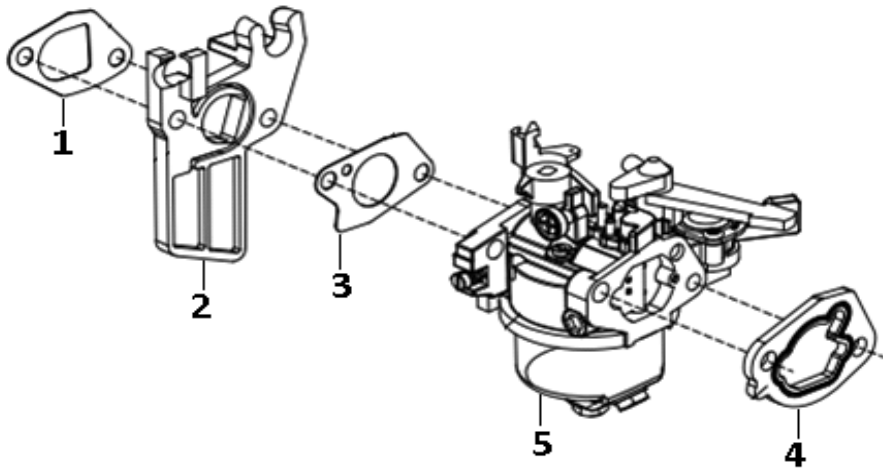

№	Артикул	Наименование	Кол
1	08-168-001	Прокладка теплоизолятора	1
2	08-168-002	Теплоизолятор	1
3	08-168-003	Прокладка карбюратора	1
4	08-168-004	Прокладка корпуса ВФ	1
5	08-168KR-005	Карбюратор	1

Двигатель бензиновый

Модель
170FTR-T

Артикул
170FTR-T