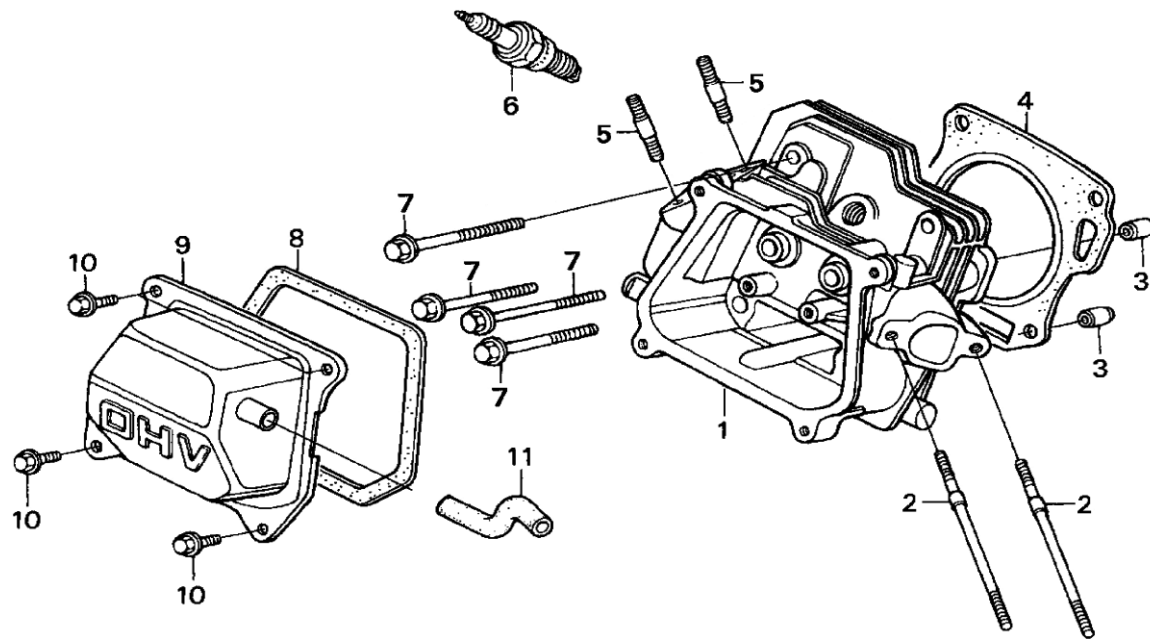

Мотопомпа бензиновая

Модель
PH50

Артикул
PH50

№	Артикул	Наименование	Кол
1	20090-00671-00	Рама	1
2	30101-00461-00	Болт М8х32	4
3	30125-00003-00	Гайка	4
4	30114-00019-00	Болт М6х45	4
5	34030-00066-00	Амортизатор рамы	4
6	30128-00011-00	Гайка	4
*	170FTP-T	Двигатель 170FTP-T	1

Мотопомпа бензиновая

Модель
PH50

Артикул
PH50

№	Артикул	Наименование	Кол
1	01-168-001	Головка цилиндра в сборе	1
2	01-168-002	Шпилька карбюратора	2
3	01-168-003	Втулка Ø10x14	2
4	01-168-004	Прокладка головки	1
5	01-168-005	Шпилька глушителя	2
6	LR5YC	Свеча зажигания LR5YC	1
7	01-168-007	Болт головки цилиндра	4
8	01-168-008	Прокладка клап. крышки	1
9	01-168-009	Крышка клапанов	1
10	01-168-010	Болт клапанной крышки	4
11	01-168-011	Трубка отвода газов	1

Двигатель бензиновый

Модель
170FTP-T

Артикул
170FTP-T

№	Артикул	Наименование	Кол
1	02-170-001	Цилиндр (ручн. старт.)	1
2	02-168-002	Сальник коленвала	2
3	02-168-003	Шайба под болт	2
4	02-168-004	Болт сливного отверстия	1
5	02-188-004	Реле датчика масла	1
7	02-168-007	Датчик уровня масла	1
9	02-168-009	Шестерня рег. Оборотов	1
10	02-168-010	Подшипник к/в 6205	1
11	02-168-011	Шайба	4
12	02-168-012	Зажим	1
13	02-168-013	Рычаг вала рег. оборотов	1
*	02-170-000	Набор прокладок 170F	

Двигатель бензиновый

Модель
170FTR-T

Артикул
170FTR-T

№	Артикул	Наименование	Кол
1	03-168-001	Пробка (щуп)	2
2	03-168-002	Болт М8×32	6
3	03-168-003	Крышка картера	1
	03-168-003G	Крышка картера (колокол)	1
4	02-168-002	Сальник коленвала	1
5	02-168-010	Подшипник коленвала 6205	1
6	03-168-006	Втулка	2
7	03-168-007	Прокладка картера	1