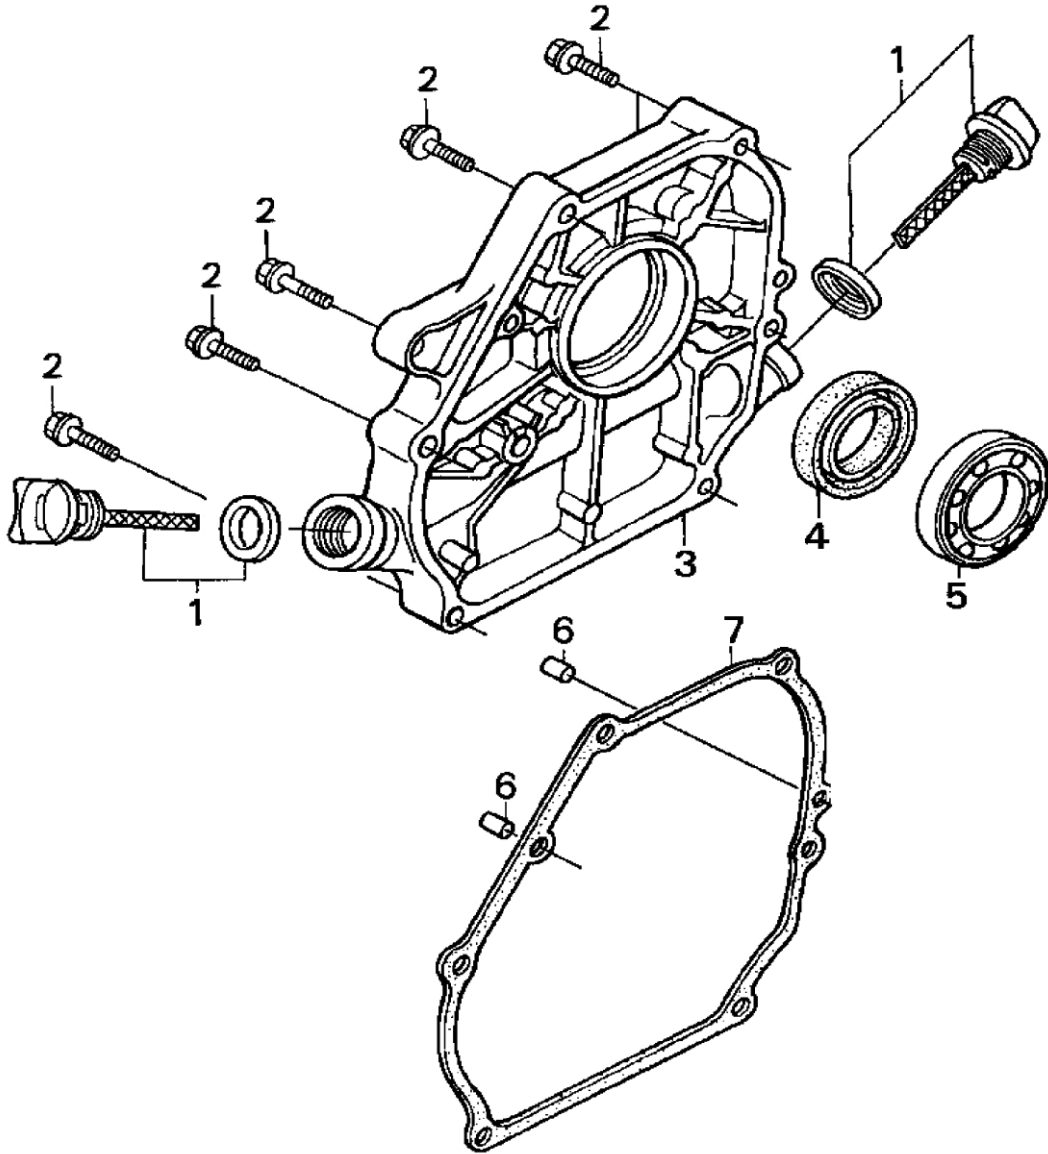

Мотопомпа бензиновая

Модель
PH50

Артикул
PH50

№	Артикул	Наименование	Кол
1	01-168-001	Головка цилиндра в сборе	1
2	01-168-002	Шпилька карбюратора	2
3	01-168-003	Втулка Ø10x14	2
4	01-168-004	Прокладка головки	1
5	01-168-005	Шпилька глушителя	2
6	LR5YC	Свеча зажигания LR5YC	1
7	01-168-007	Болт головки цилиндра	4
8	01-168-008	Прокладка клап. крышки	1
9	01-168-009	Крышка клапанов	1
10	01-168-010	Болт клапанной крышки	4
11	01-168-011	Трубка отвода газов	1

Двигатель бензиновый

Модель
170FTP-T

Артикул
170FTP-T

№	Артикул	Наименование	Кол
1	02-170-001	Цилиндр (ручн. старт.)	1
2	02-168-002	Сальник коленвала	2
3	02-168-003	Шайба под болт	2
4	02-168-004	Болт сливного отверстия	1
5	02-188-004	Реле датчика масла	1
7	02-168-007	Датчик уровня масла	1
9	02-168-009	Шестерня рег. Оборотов	1
10	02-168-010	Подшипник к/в 6205	1
11	02-168-011	Шайба	4
12	02-168-012	Зажим	1
13	02-168-013	Рычаг вала рег. оборотов	1
*	02-170-000	Набор прокладок 170F	

Двигатель бензиновый

Модель
170FTR-T

Артикул
170FTR-T

№	Артикул	Наименование	Кол
1	03-168-001	Пробка (щуп)	2
2	03-168-002	Болт М8×32	6
3	03-168-003	Крышка картера	1
	03-168-003G	Крышка картера (колокол)	1
4	02-168-002	Сальник коленвала	1
5	02-168-010	Подшипник коленвала 6205	1
6	03-168-006	Втулка	2
7	03-168-007	Прокладка картера	1

Двигатель бензиновый

Модель
170FTR-T

Артикул
170FTR-T

№	Артикул	Наименование	Кол
1	04-170-001	Кольцо поршневое $\text{\textcircled{O}}70 \times 1,5$	1
2	04-168-002	Кольцо стопорное	2
3	04-170-003	Поршень $\text{\textcircled{O}}70 \times 49 \text{мм}$	1
4	04-168-004	Палец поршня	1
6	04-168-006	Шатун	1
7	04-168-007	Шпонка маховика	1
8	04-168-008RZ	Коленвал	1