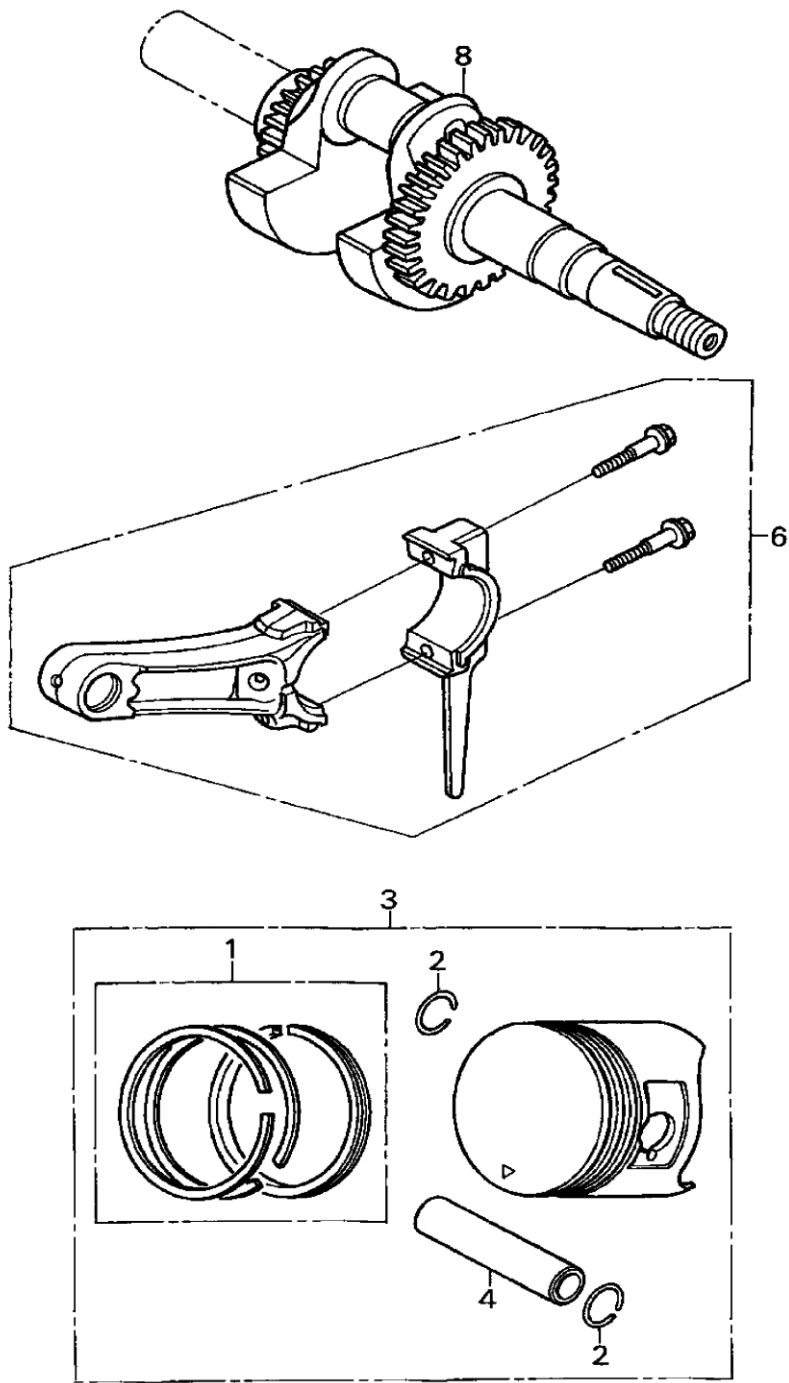

Двигатель бензиновый

Модель
170FTP-T

Артикул
170FTP-T

№	Артикул	Наименование	Кол
1	02-170-001	Цилиндр (ручн. старт.)	1
2	02-168-002	Сальник коленвала	2
3	02-168-003	Шайба под болт	2
4	02-168-004	Болт сливного отверстия	1
5	02-188-004	Реле датчика масла	1
7	02-168-007	Датчик уровня масла	1
9	02-168-009	Шестерня рег. Оборотов	1
10	02-168-010	Подшипник к/в 6205	1
11	02-168-011	Шайба	4
12	02-168-012	Зажим	1
13	02-168-013	Рычаг вала рег. оборотов	1
*	02-170-000	Набор прокладок 170F	

Двигатель бензиновый

Модель
170FTR-T

Артикул
170FTR-T

№	Артикул	Наименование	Кол
1	03-168-001	Пробка (щуп)	2
2	03-168-002	Болт М8×32	6
3	03-168-003	Крышка картера	1
	03-168-003G	Крышка картера (колокол)	1
4	02-168-002	Сальник коленвала	1
5	02-168-010	Подшипник коленвала 6205	1
6	03-168-006	Втулка	2
7	03-168-007	Прокладка картера	1

Двигатель бензиновый

Модель
170FTR-T

Артикул
170FTR-T

№	Артикул	Наименование	Кол
1	04-170-001	Кольцо поршневое $\text{\textcircled{O}}70 \times 1,5$	1
2	04-168-002	Кольцо стопорное	2
3	04-170-003	Поршень $\text{\textcircled{O}}70 \times 49 \text{мм}$	1
4	04-168-004	Палец поршня	1
6	04-168-006	Шатун	1
7	04-168-007	Шпонка маховика	1
8	04-168-008RZ	Коленвал	1