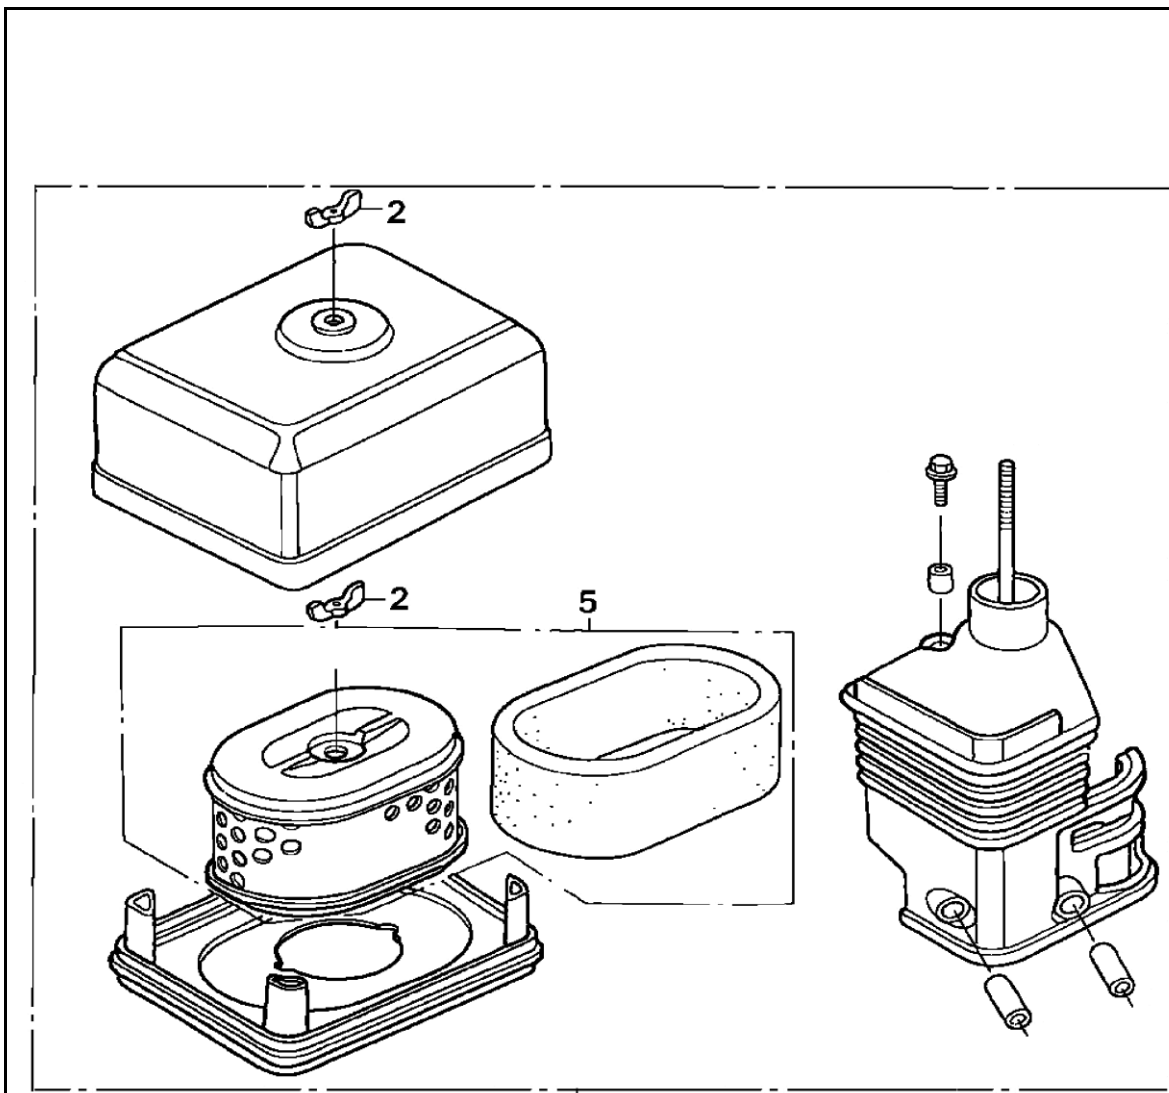

Двигатель бензиновый

Модель
170FTR-T

Артикул
170FTR-T

№	Артикул	Наименование	Кол
10	10-168-010	Пружина рычага	1
13	10-168-013	Рычаг регулятора	1
14	10-168-014	Пружина тяги	1
15	10-168-015	Тяга регулятора	1
16	10-168KR-001	Панель управления	1
Двигатель бензиновый			
	Модель	Артикул	
	170FTR-T	170FTR-T	
			Лист 8