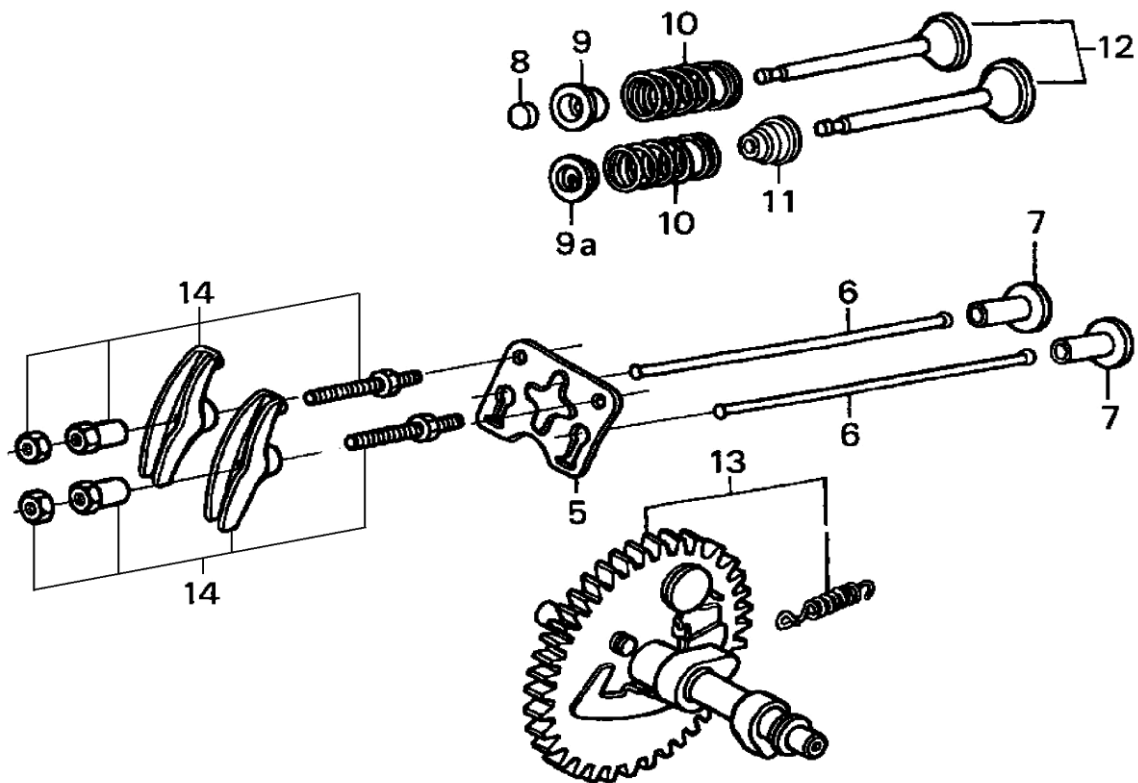

№	Артикул	Наименование	Кол
5	05-168-005	Кронштейн коромысел	1
6	05-168-006	Штанга толкателя	2
7	05-168-007	Тарелка толкателя	2
8	05-168-008	Ротатор	2
9	05-168-009E	Стопор пружины вып. кл.	1
9a	05-168-009I	Стопор пружины вп. кл.	1
10	05-168-010	Пружина капана	2
11	05-168-011	Маслосъёмный колпачёк	1
12	05-168-012	Клапаны набор	1
13	05-168-013	Распредвал	1
14	05-168-014	Коромысло набор	2

Двигатель бензиновый

Модель
170FTR-T

Артикул
170FTR-T