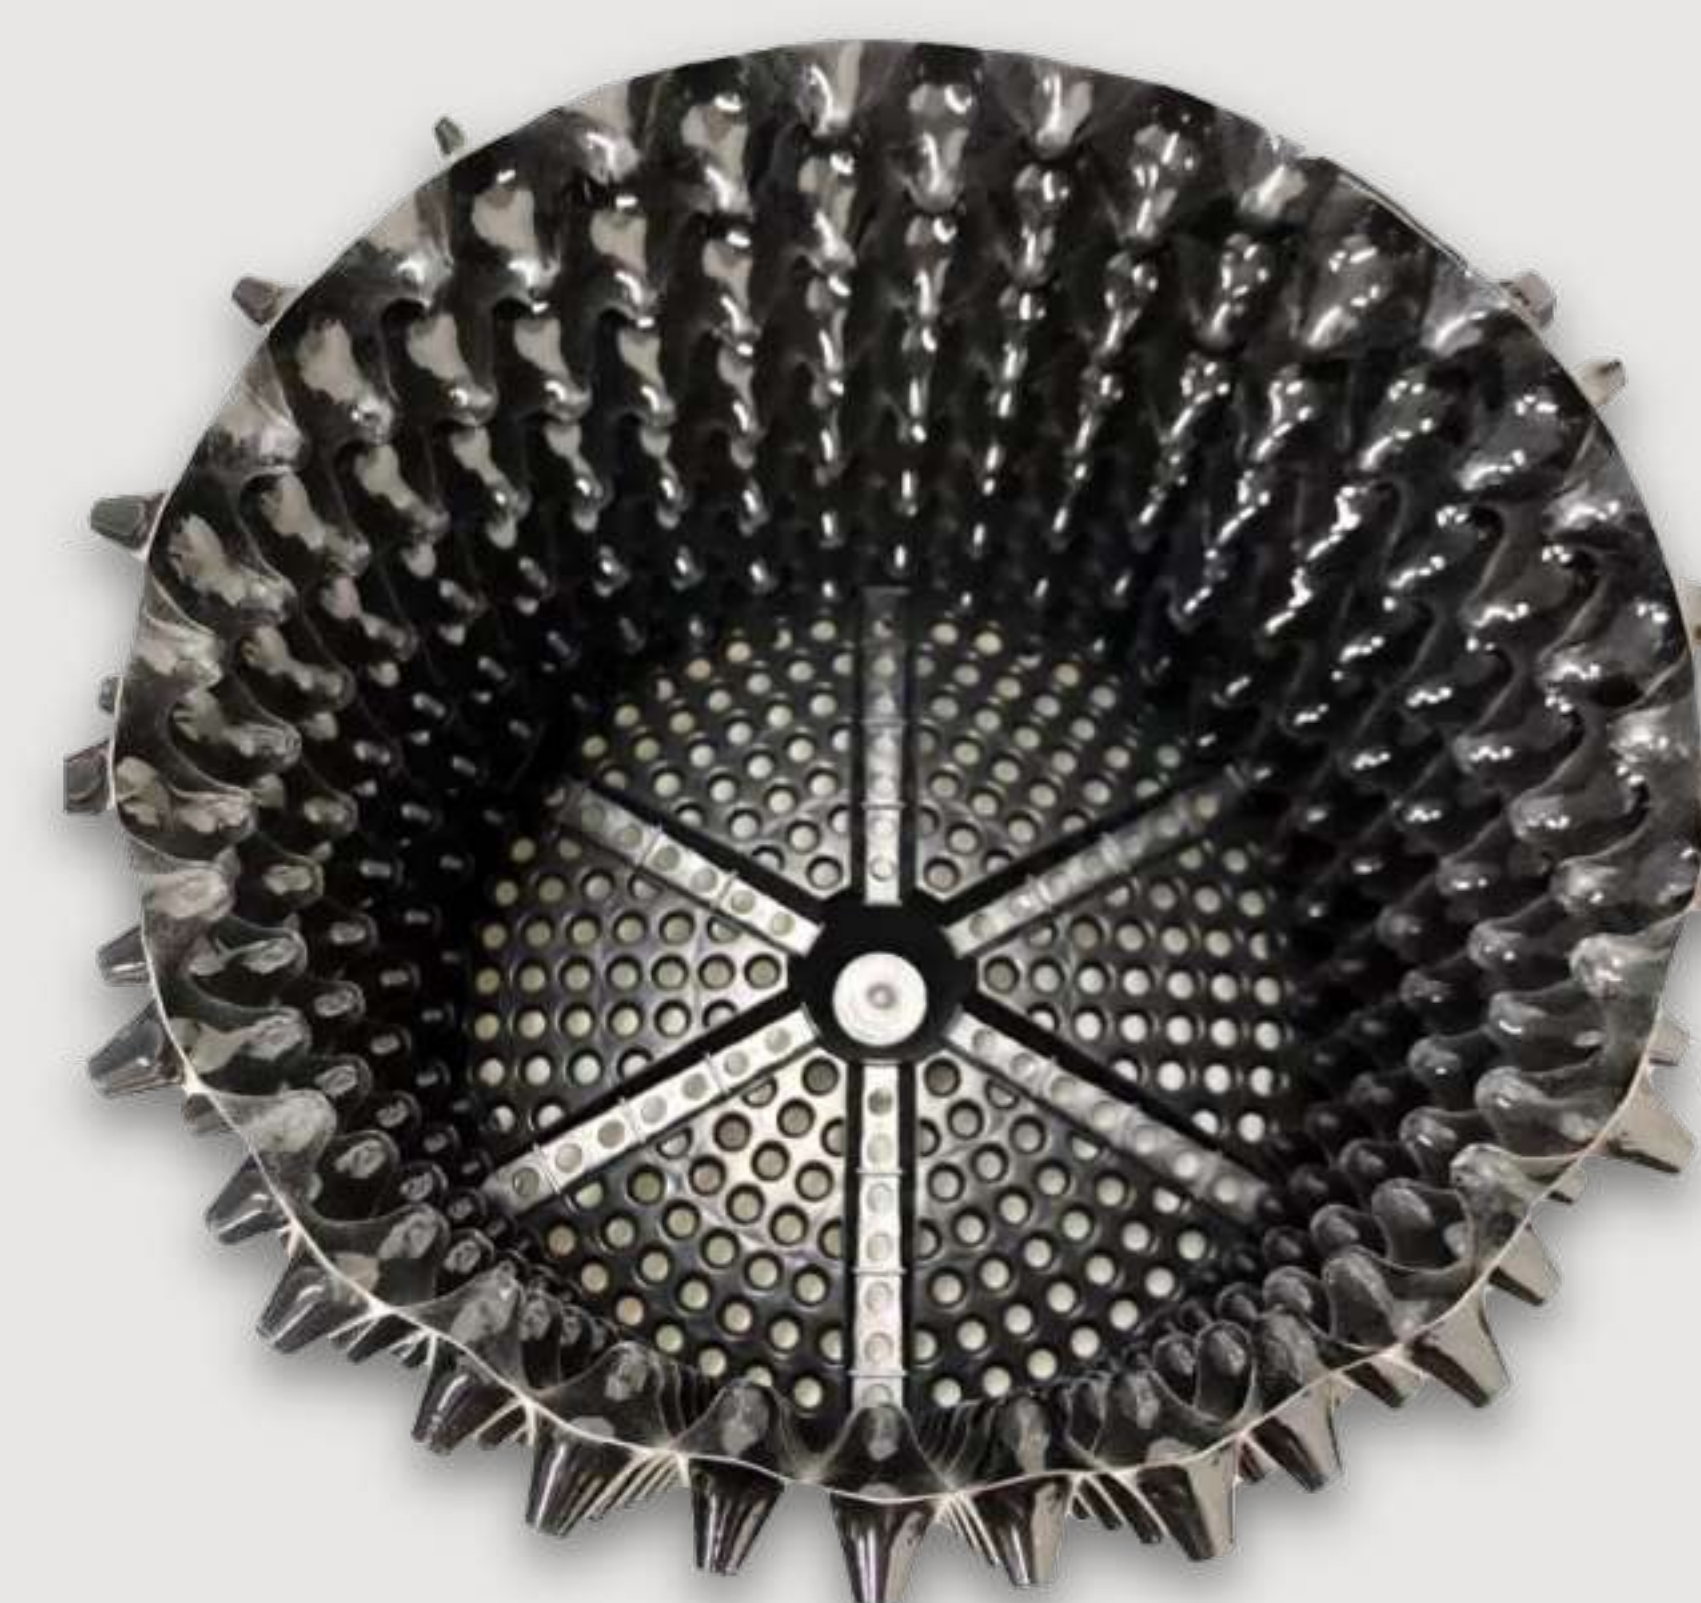

ТКАНЕВОЕ ДНО ДЛЯ AIRPOT

Тканевое дно для AirPot 45x10 - 104 руб.
Тканевое дно для AirPot 60x10 - 155 руб.
Тканевое дно для AirPot 70x10 - 220 руб.
Тканевое дно для AirPot 80x10 - 290 руб.
Тканевое дно для AirPot 90x10 - 320 руб.
Тканевое дно для AirPot 100x10 - 350 руб.
Тканевое дно для AirPot 120x10 - 336 руб.