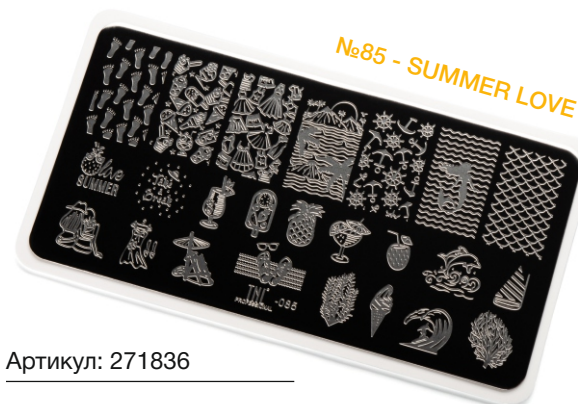

Размер: 6x12 см

Форма: прямоугольная

Материал: пластик\металл

№78 - СКАЗОЧНЫЙ ЕДИНОРОГ

Артикул: 271935

Артикул: 271805

Артикул: 271867

Артикул: 271881

Артикул: 271676

Артикул: 271904

ПЛАСТИНЫ ДЛЯ СТЕМПИНГА

TNL PROFESSIONAL

Артикул: 271706

Размер: 6x12 см
Форма: прямоугольная
Материал: пластик\металл

№72 - HAWAII

Артикул: 273083

Артикул: 271836

Артикул: 271911

Артикул: 271751

Артикул: 271843

Артикул: 271829

ПЛАСТИНЫ ДЛЯ СТЕМПИНГА

TNL PROFESSIONAL

Артикул: 271690