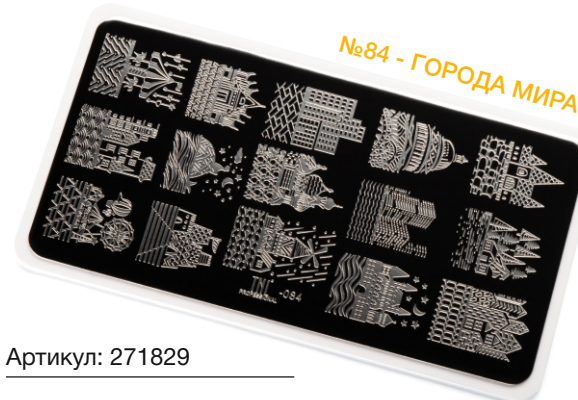

Артикул: 271676

Артикул: 271904

ПЛАСТИНЫ ДЛЯ СТЕМПИНГА

TNL PROFESSIONAL

Артикул: 271706

Размер: 6x12 см
Форма: прямоугольная
Материал: пластик\металл

№72 - HAWAII

Артикул: 273083

Артикул: 271836

Артикул: 271911

Артикул: 271751

Артикул: 271843

Артикул: 271829

ПЛАСТИНЫ ДЛЯ СТЕМПИНГА

TNL PROFESSIONAL

Артикул: 271690