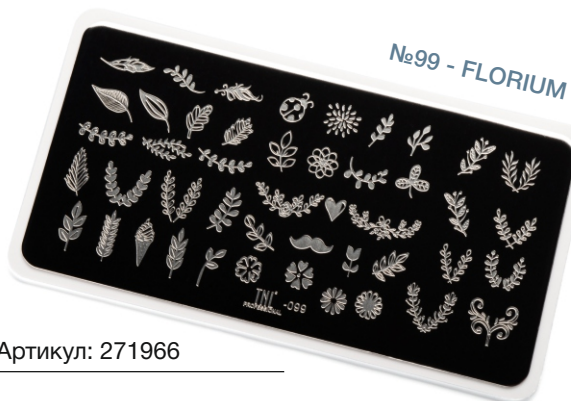

ПЛАСТИНЫ ДЛЯ СТЕМПИНГА

TNL PROFESSIONAL

Артикул: 271775

Размер: 6x12 см
Форма: прямоугольная
Материал: пластик\металл

№79 - GALACTIC MIND

Артикул: 271898

Артикул: 271942

Артикул: 271966

Артикул: 271874

Артикул: 271928

Артикул: 271720

ШТАМП ДЛЯ СТЕМПИНГА РИФЛЕННЫЙ TNL

- Прозрачный - Артикул: 381969
- Розовый - Артикул: 381952
- Лиловый - Артикул: 381938
- Прозрачный неоновый розовый - Артикул: 381945
- Прозрачный оранжевый - Артикул: 381976