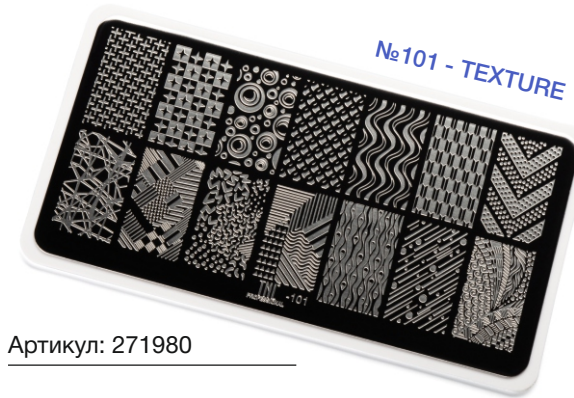

TNL[®]
PROFESSIONAL

КАТАЛОГ

ПЛАСТИНЫ ДЛЯ СТЕМПИНГА
TNL PREMIUM

NEW

ПЛАСТИНЫ ДЛЯ СТЕМПИНГА

TNL PROFESSIONAL

Тонкая металлическая пластина для стемпинга TNL Premium имеет брендированную подложку из пластика. Тщательно выгравированные узоры упрощают работу мастера, оставляя четкие рисунки на ногтях.

Размер: 6x12 см

Форма: прямоугольная

Материал: пластик\металл

№80 - СИЛУЭТНЫЕ ЛИНИИ

Артикул: 271737

Артикул: 271980

Артикул: 271812

Артикул: 271850

Артикул: 271782

Артикул: 271744

ПЛАСТИНЫ ДЛЯ СТЕМПИНГА

TNL PROFESSIONAL

Пластина высшего качества прослужит долгое время, а простота в использовании позволит насладиться процессом создания уникального дизайна

Размер: 6x12 см

Форма: прямоугольная

Материал: пластик\металл

№78 - СКАЗОЧНЫЙ ЕДИНОРОГ

Артикул: 271935

Артикул: 271805

Артикул: 271867

Артикул: 271881