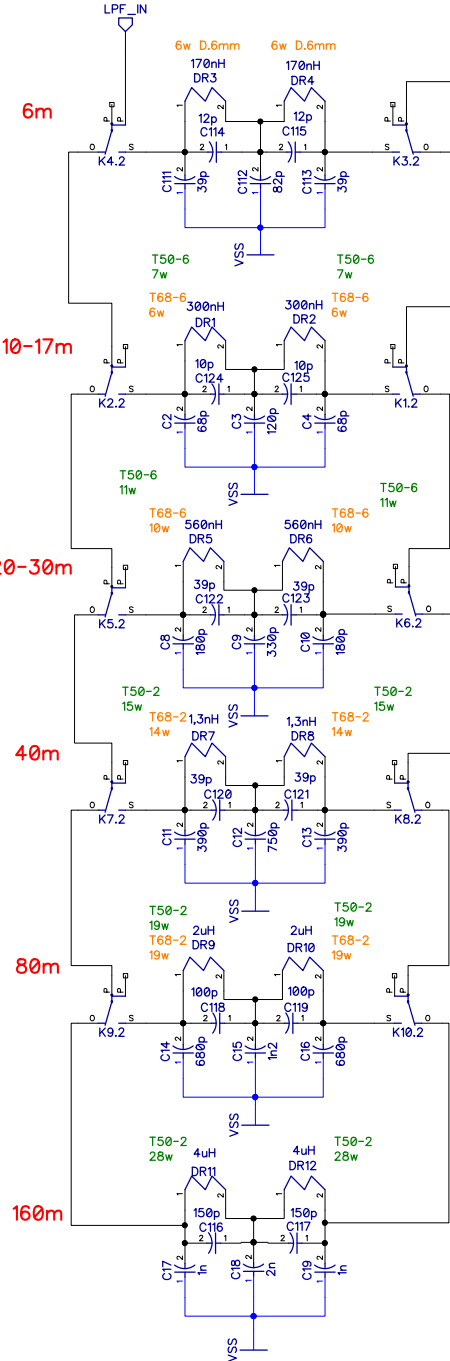

A0 USER\_2  
A1 USER\_0  
A2 USER\_1

| Transmitt Pins |     |
|----------------|-----|
| 160m           | 3   |
| 80m            | 1   |
| 60m            | 3,1 |
| 40m            | 3,1 |
| 30m            | 2   |
| 20m            | 2   |
| 17m            | 3,2 |
| 15m            | 3,2 |
| 12m            | 3,2 |
| 10m            | 3,2 |
| 6m             | --- |
| 2m             | --- |