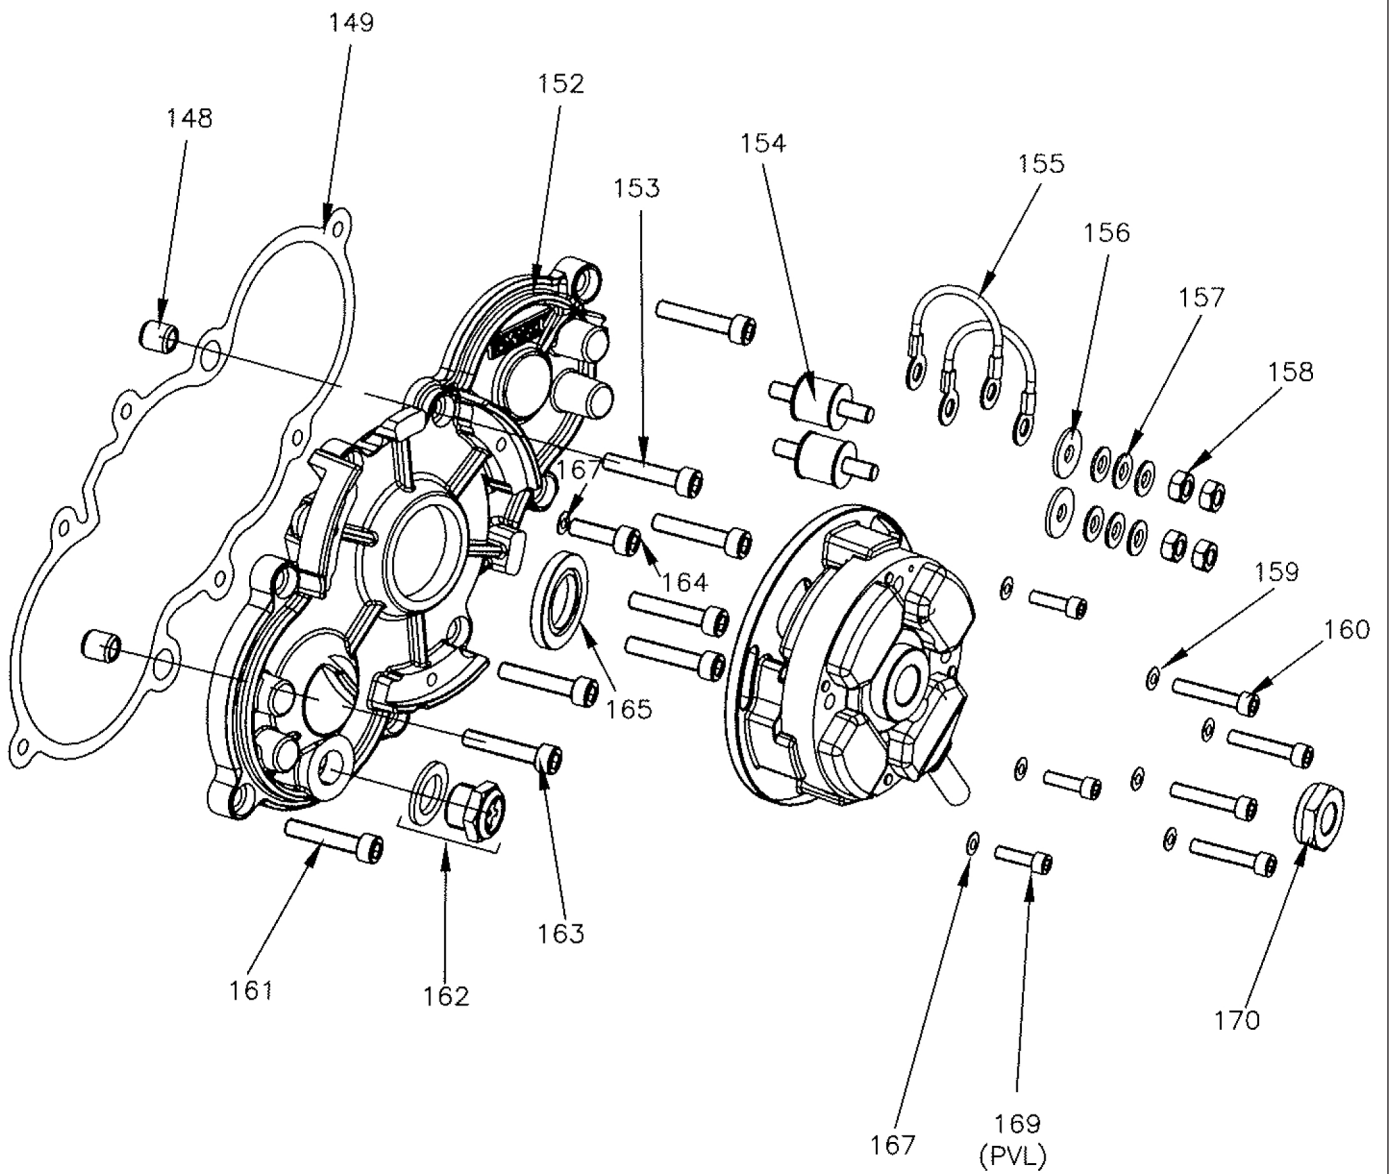

RAD - RKF

VORTEX Factory - via E. Fermi 5 - 27040 Campospinoso (PV) Italy

Tel. +39 0385 765200 - www.vortex-engines.com

OTK KART GROUP srl - via dei Soprini 16 - 25080 Prevalle (BS) Italy

CAT. KF2

CAT. KF3