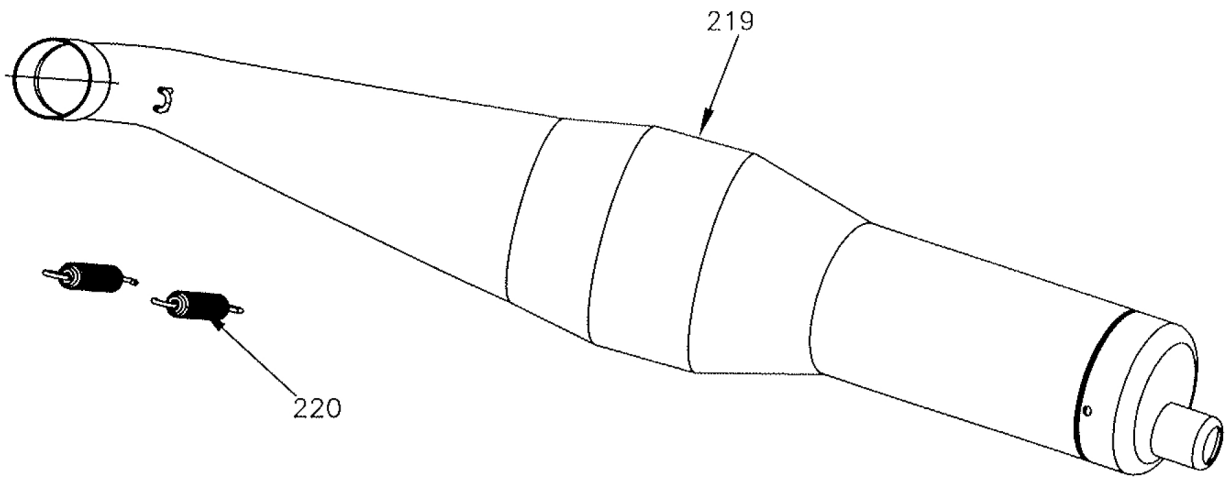

RAD - RKF

VORTEX Factory - via E. Fermi 5 - 27040 Campospinoso (PV) Italy

Tel. +39 0385 765200 - www.vortex-engines.com

OTK KART GROUP srl - via dei Soprini 16 - 25080 Prevalle (BS) Italy

CAT. KF2

CAT. KF3