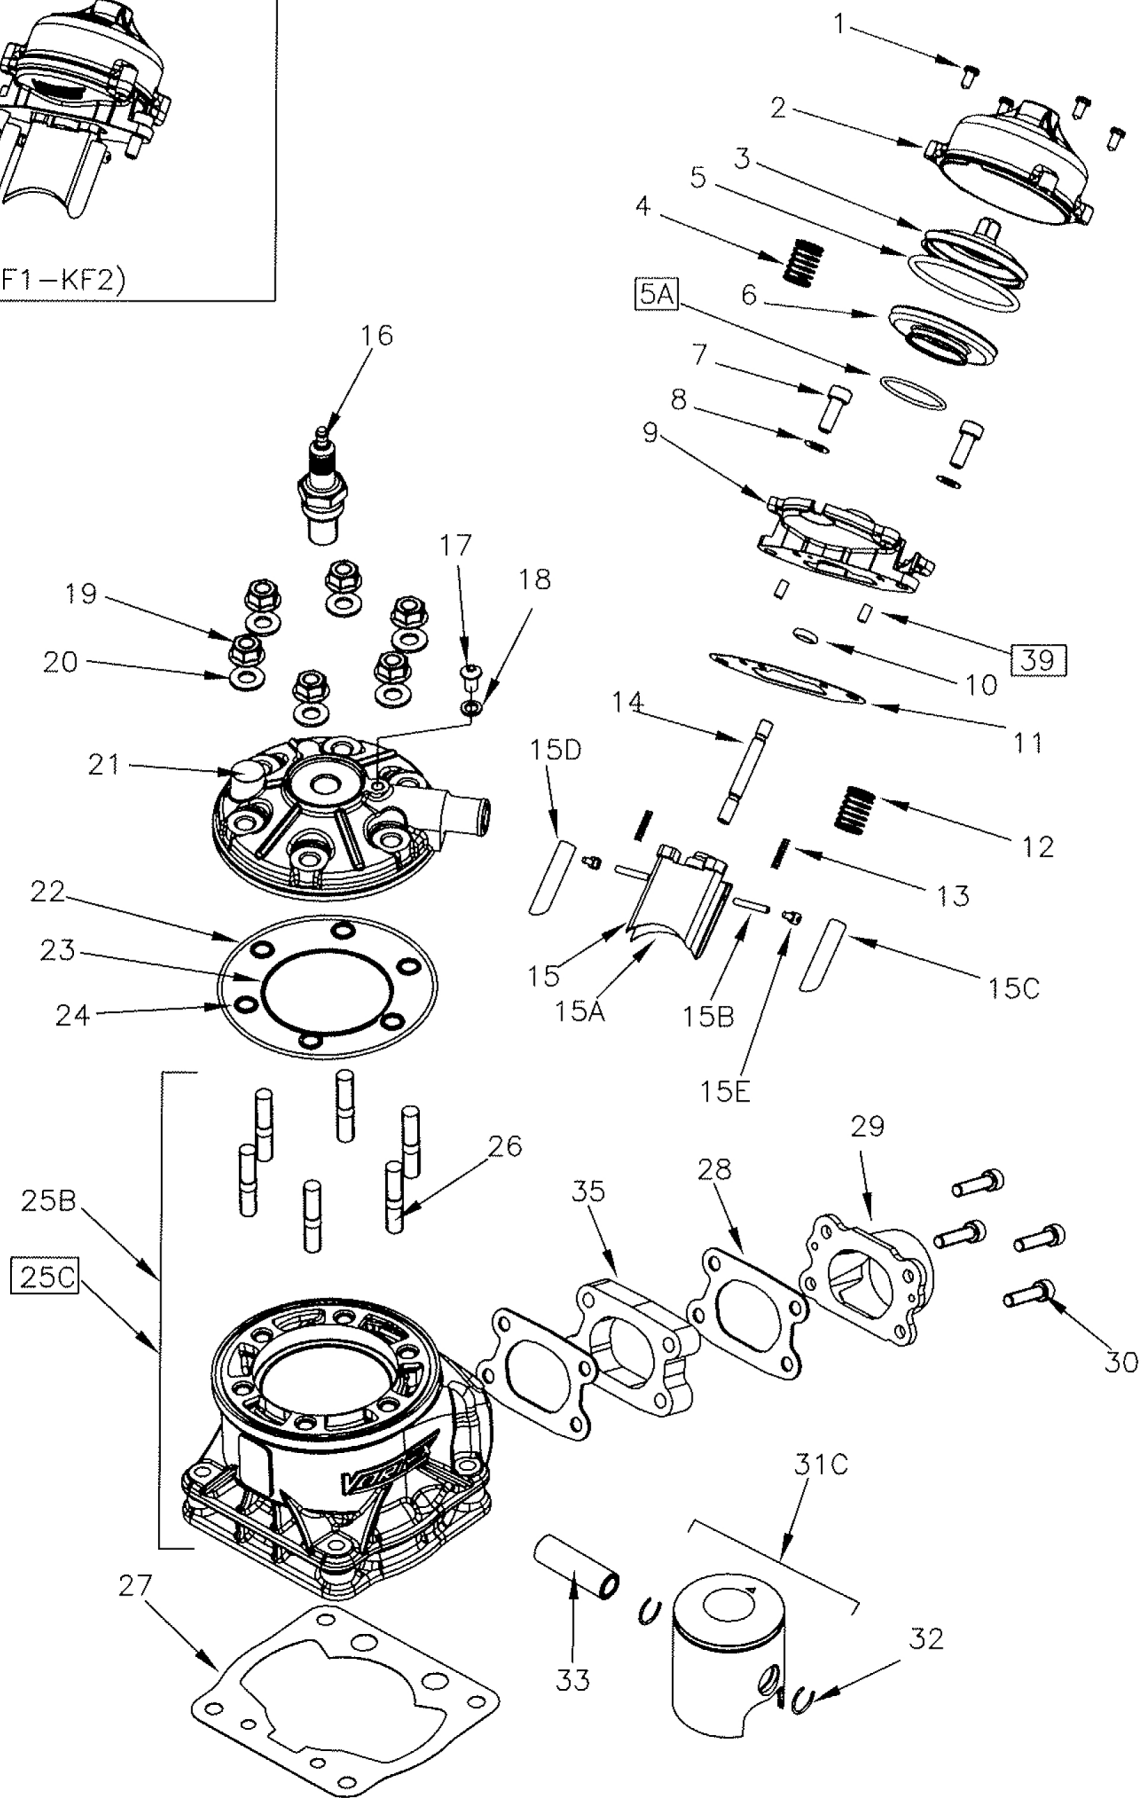

RAD - RKF

VORTEX Factory - via E. Fermi 5 - 27040 Campospinoso (PV) Italy

Tel. +39 0385 765200 - www.vortex-engines.com

OTK KART GROUP srl - via dei Soprini 16 - 25080 Prevalle (BS) Italy

CAT. KF2

CAT. KF3