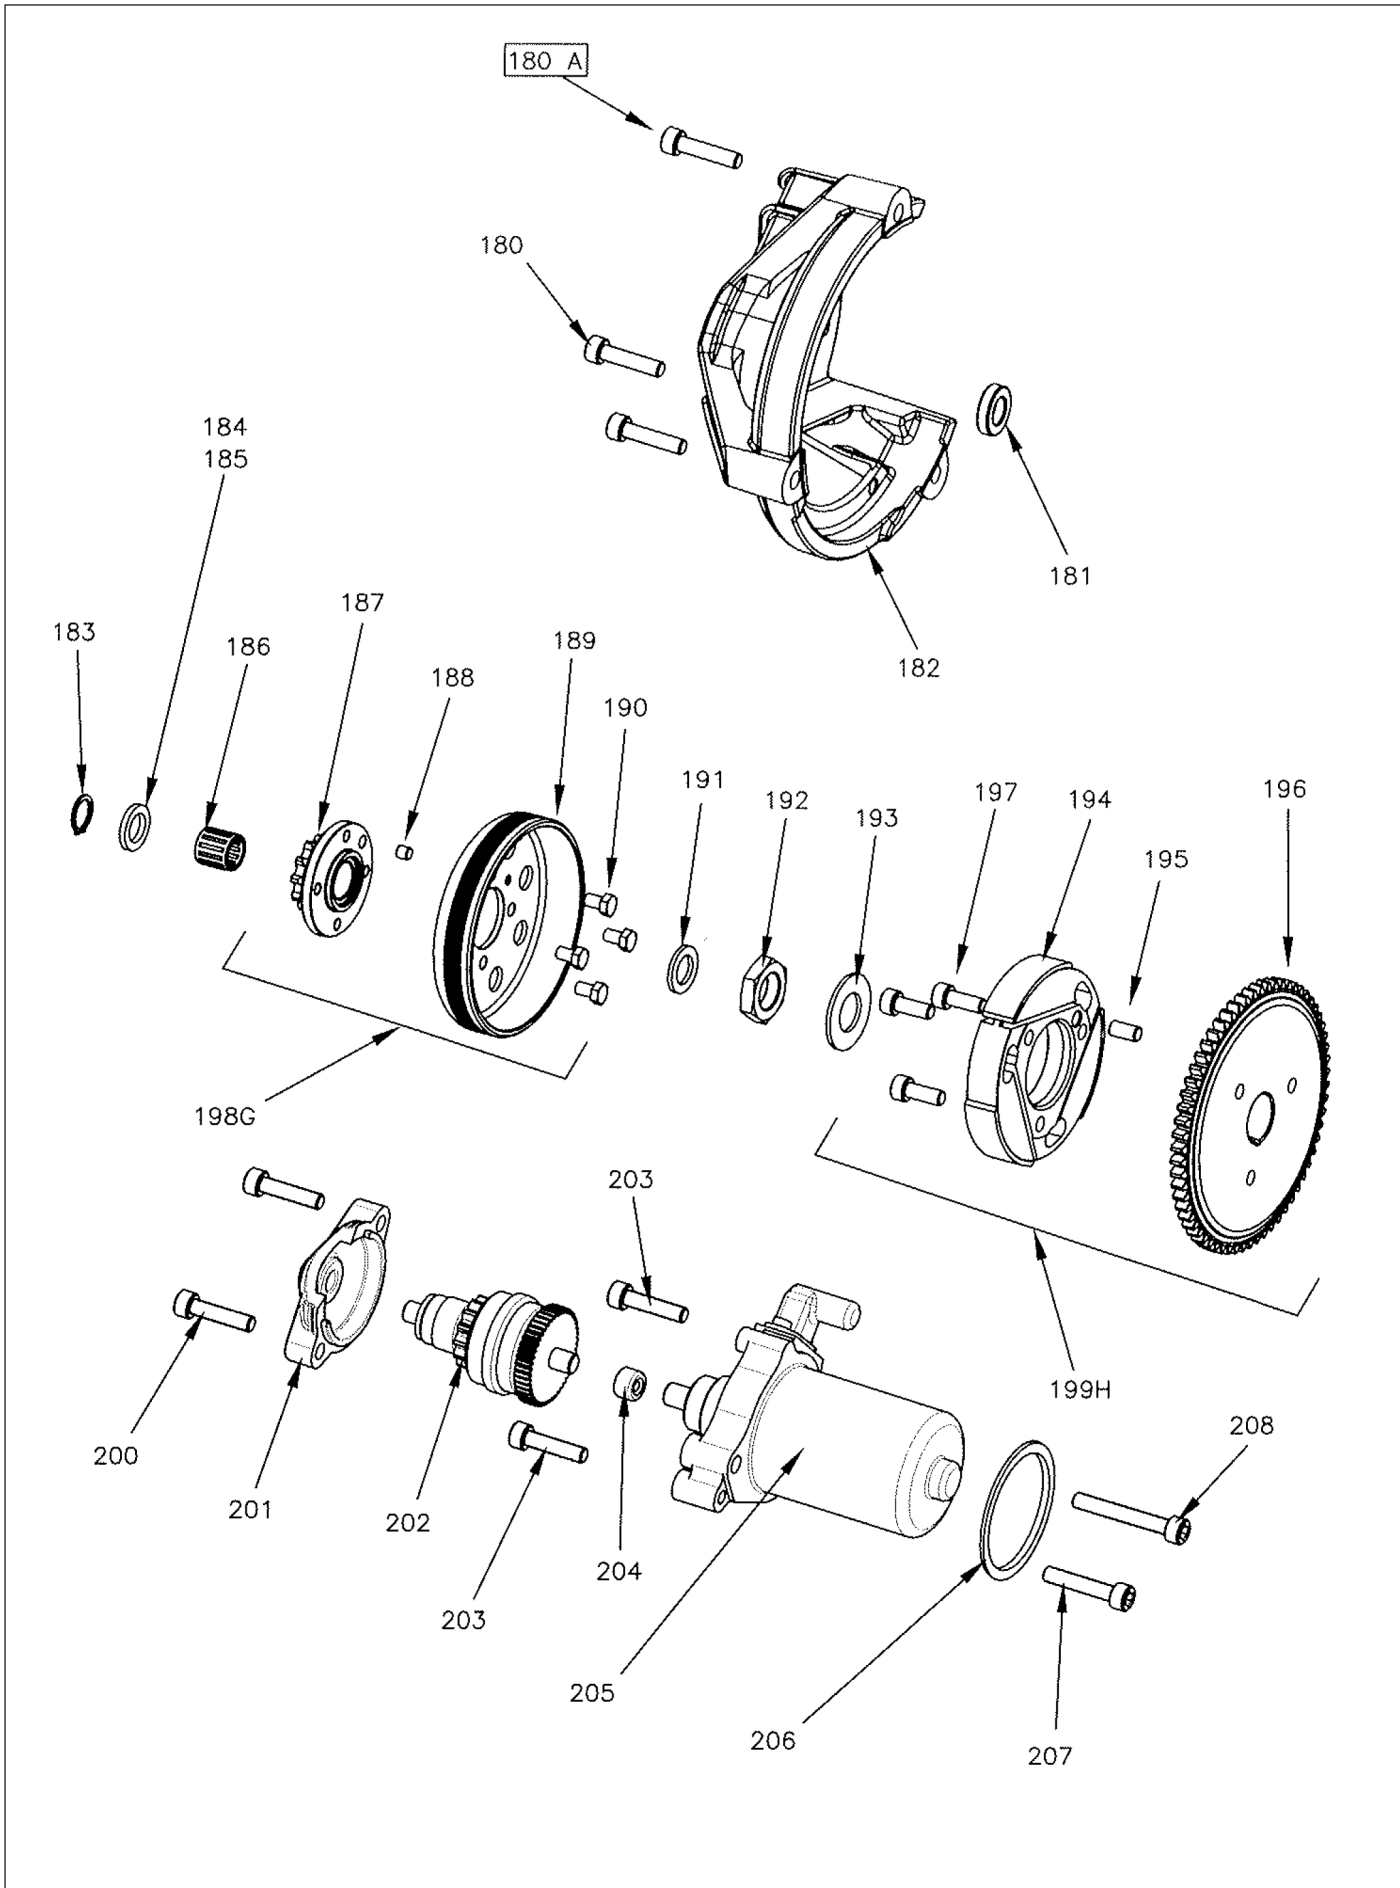

RAD - RKF

VORTEX Factory - via E. Fermi 5 - 27040 Campospinoso (PV) Italy

Tel. +39 0385 765200 - www.vortex-engines.com

OTK KART GROUP srl - via dei Soprini 16 - 25080 Prevalle (BS) Italy

CAT. KF2

CAT. KF3