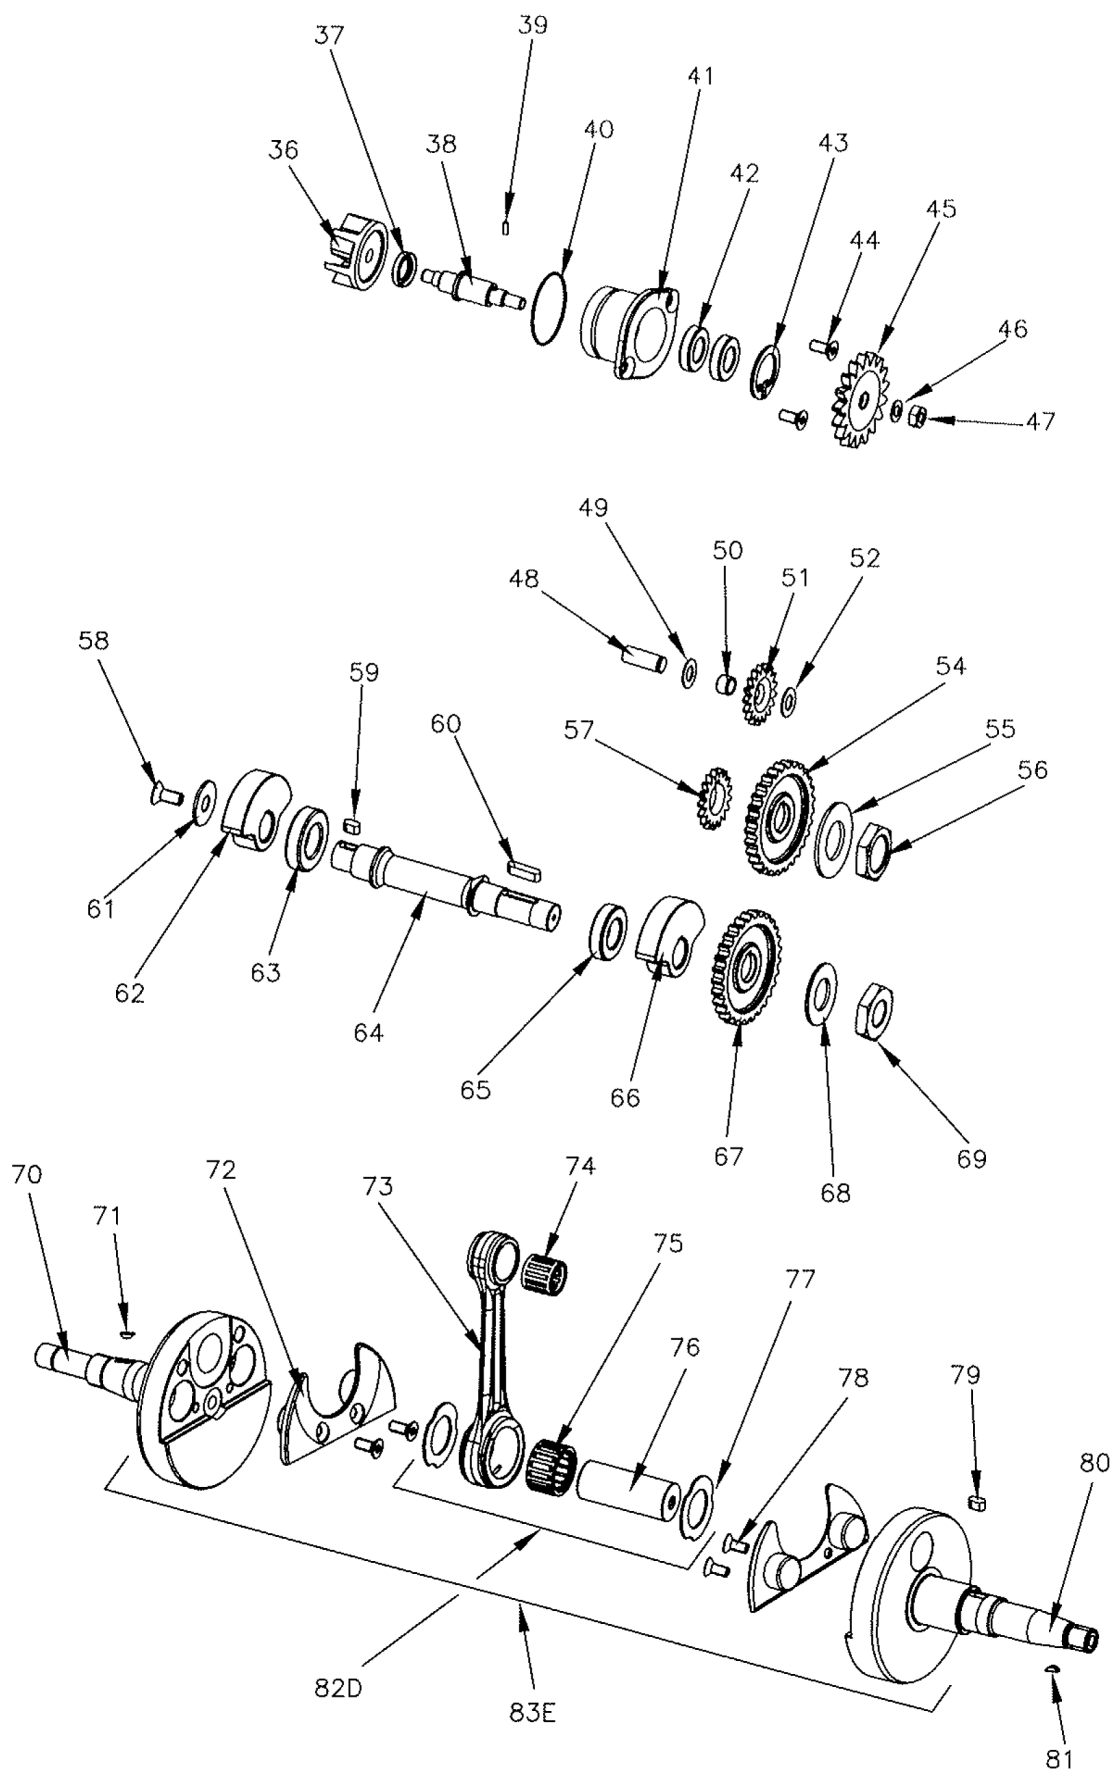

RAD - RKF

VORTEX Factory - via E. Fermi 5 - 27040 Campospinoso (PV) Italy

Tel. +39 0385 765200 - www.vortex-engines.com

OTK KART GROUP srl - via dei Soprini 16 - 25080 Prevalle (BS) Italy

CAT. KF2

CAT. KF3