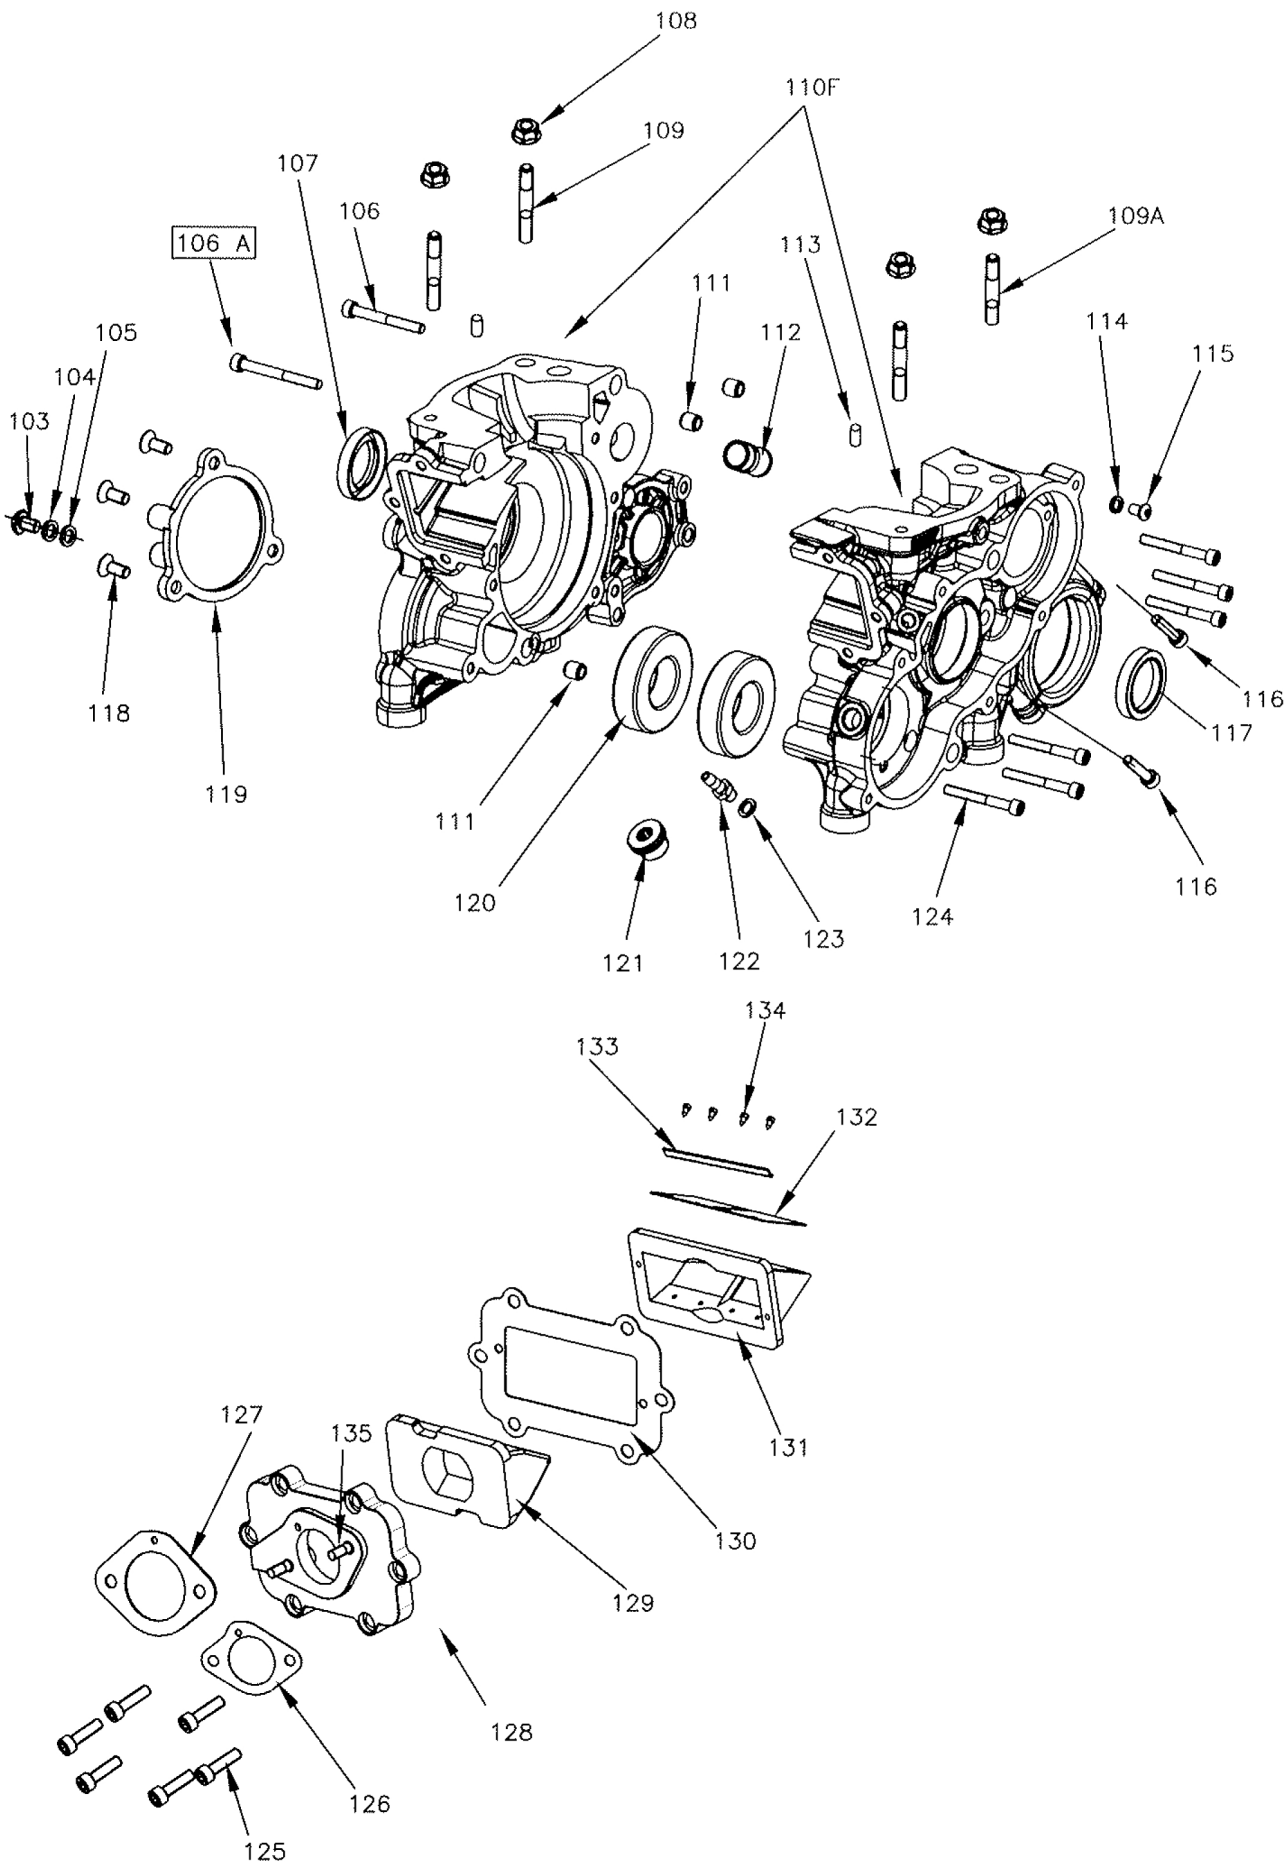

RAD - RKF

VORTEX Factory - via E. Fermi 5 - 27040 Campospinoso (PV) Italy

Tel. +39 0385 765200 - www.vortex-engines.com

OTK KART GROUP srl - via dei Soprini 16 - 25080 Prevalle (BS) Italy

CAT. KF2

CAT. KF3