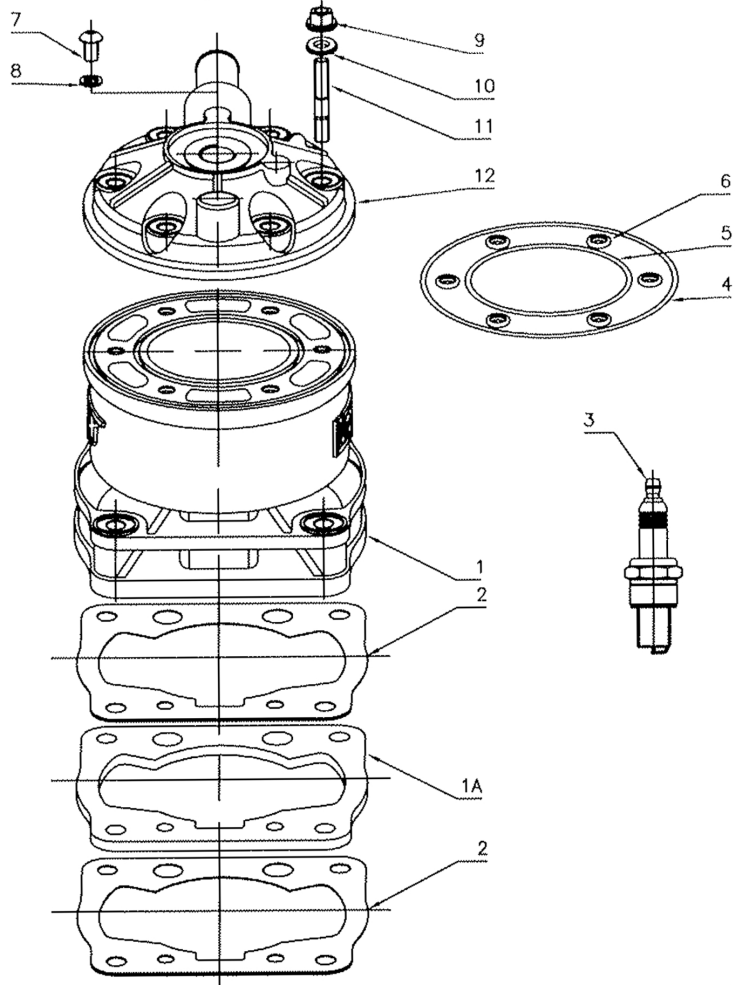

RVZ

VORTEX Factory - via E. Fermi 5 - 27040 Campospinoso (PV) Italy

Tel. +39 0385 765200 - www.vortex-engines.com

OTK KART GROUP srl - via dei Soprini 16 - 25080 Prevalle (BS) Italy

222 ALBERI PRIMARIO E SECONDARIO COMPLETI CON CUSCINETTI
 PRIMARY AND SECONDARY SHAFTS COMPLETE WITH BEARINGS
 ARBRES PRIMAIRE ET SECONDAIRE COMPLETS AVEC ROULEMENTS