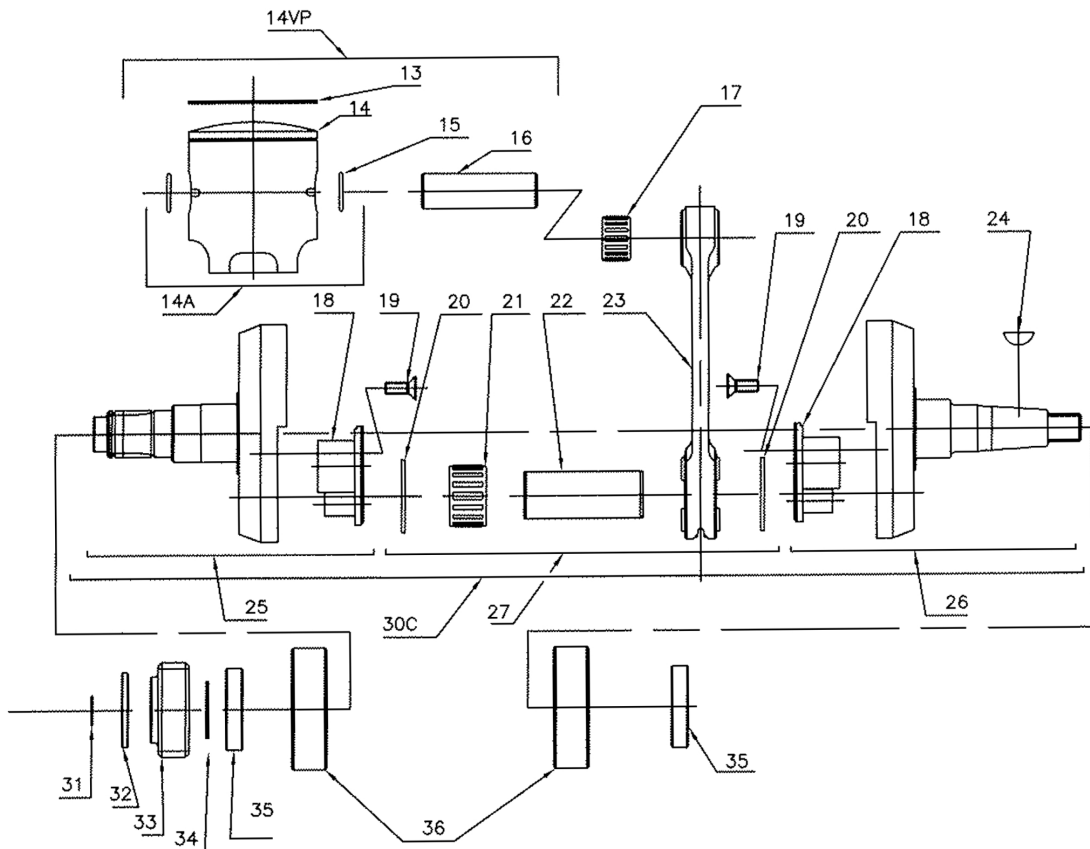

RVZ

VORTEX Factory - via E. Fermi 5 - 27040 Campospinoso (PV) Italy

Tel. +39 0385 765200 - www.vortex-engines.com

OTK KART GROUP srl - via dei Soprini 16 - 25080 Prevalle (BS) Italy

222 ALBERI PRIMARIO E SECONDARIO COMPLETI CON CUSCINETTI
 PRIMARY AND SECONDARY SHAFTS COMPLETE WITH BEARINGS
 ARBRES PRIMAIRE ET SECONDAIRE COMPLETS AVEC ROULEMENTS