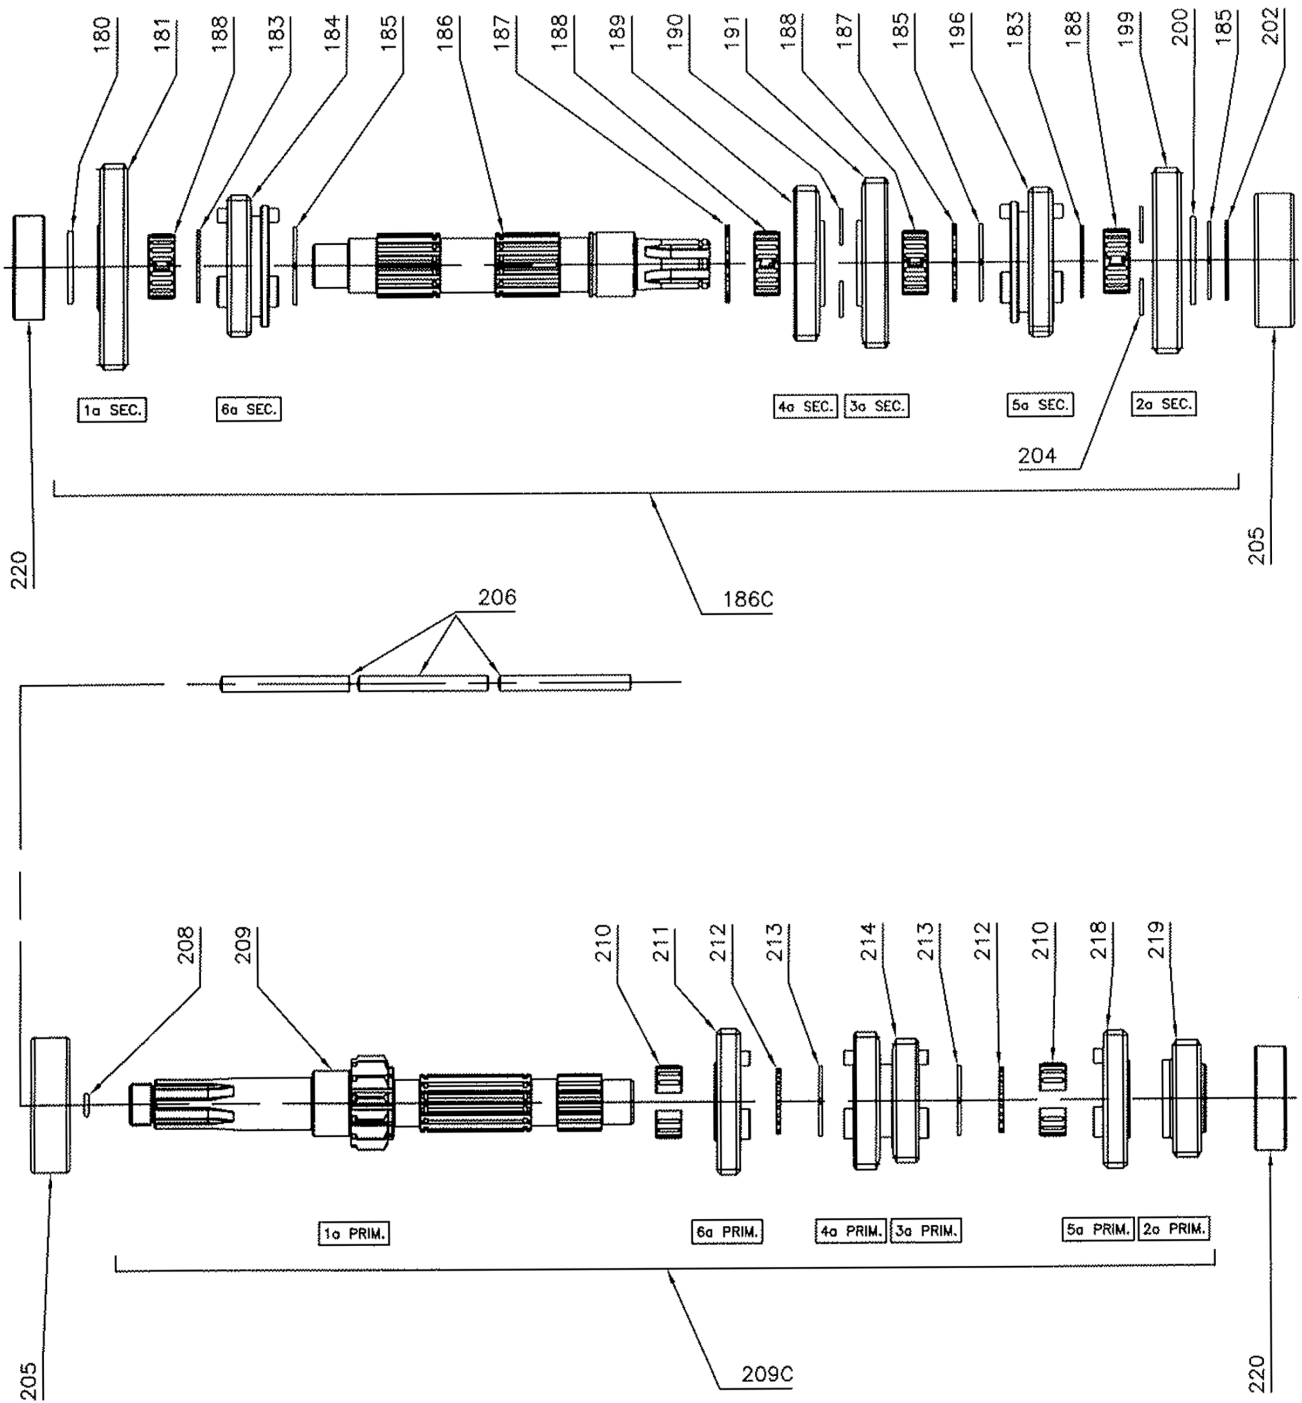

RVZ

VORTEX Factory - via E. Fermi 5 - 27040 Campospinoso (PV) Italy

Tel. +39 0385 765200 - www.vortex-engines.com

OTK KART GROUP srl - via dei Soprini 16 - 25080 Prevalle (BS) Italy

222 ALBERI PRIMARIO E SECONDARIO COMPLETI CON CUSCINETTI
 PRIMARY AND SECONDARY SHAFTS COMPLETE WITH BEARINGS
 ARBRES PRIMAIRE ET SECONDAIRE COMPLETS AVEC ROULEMENTS