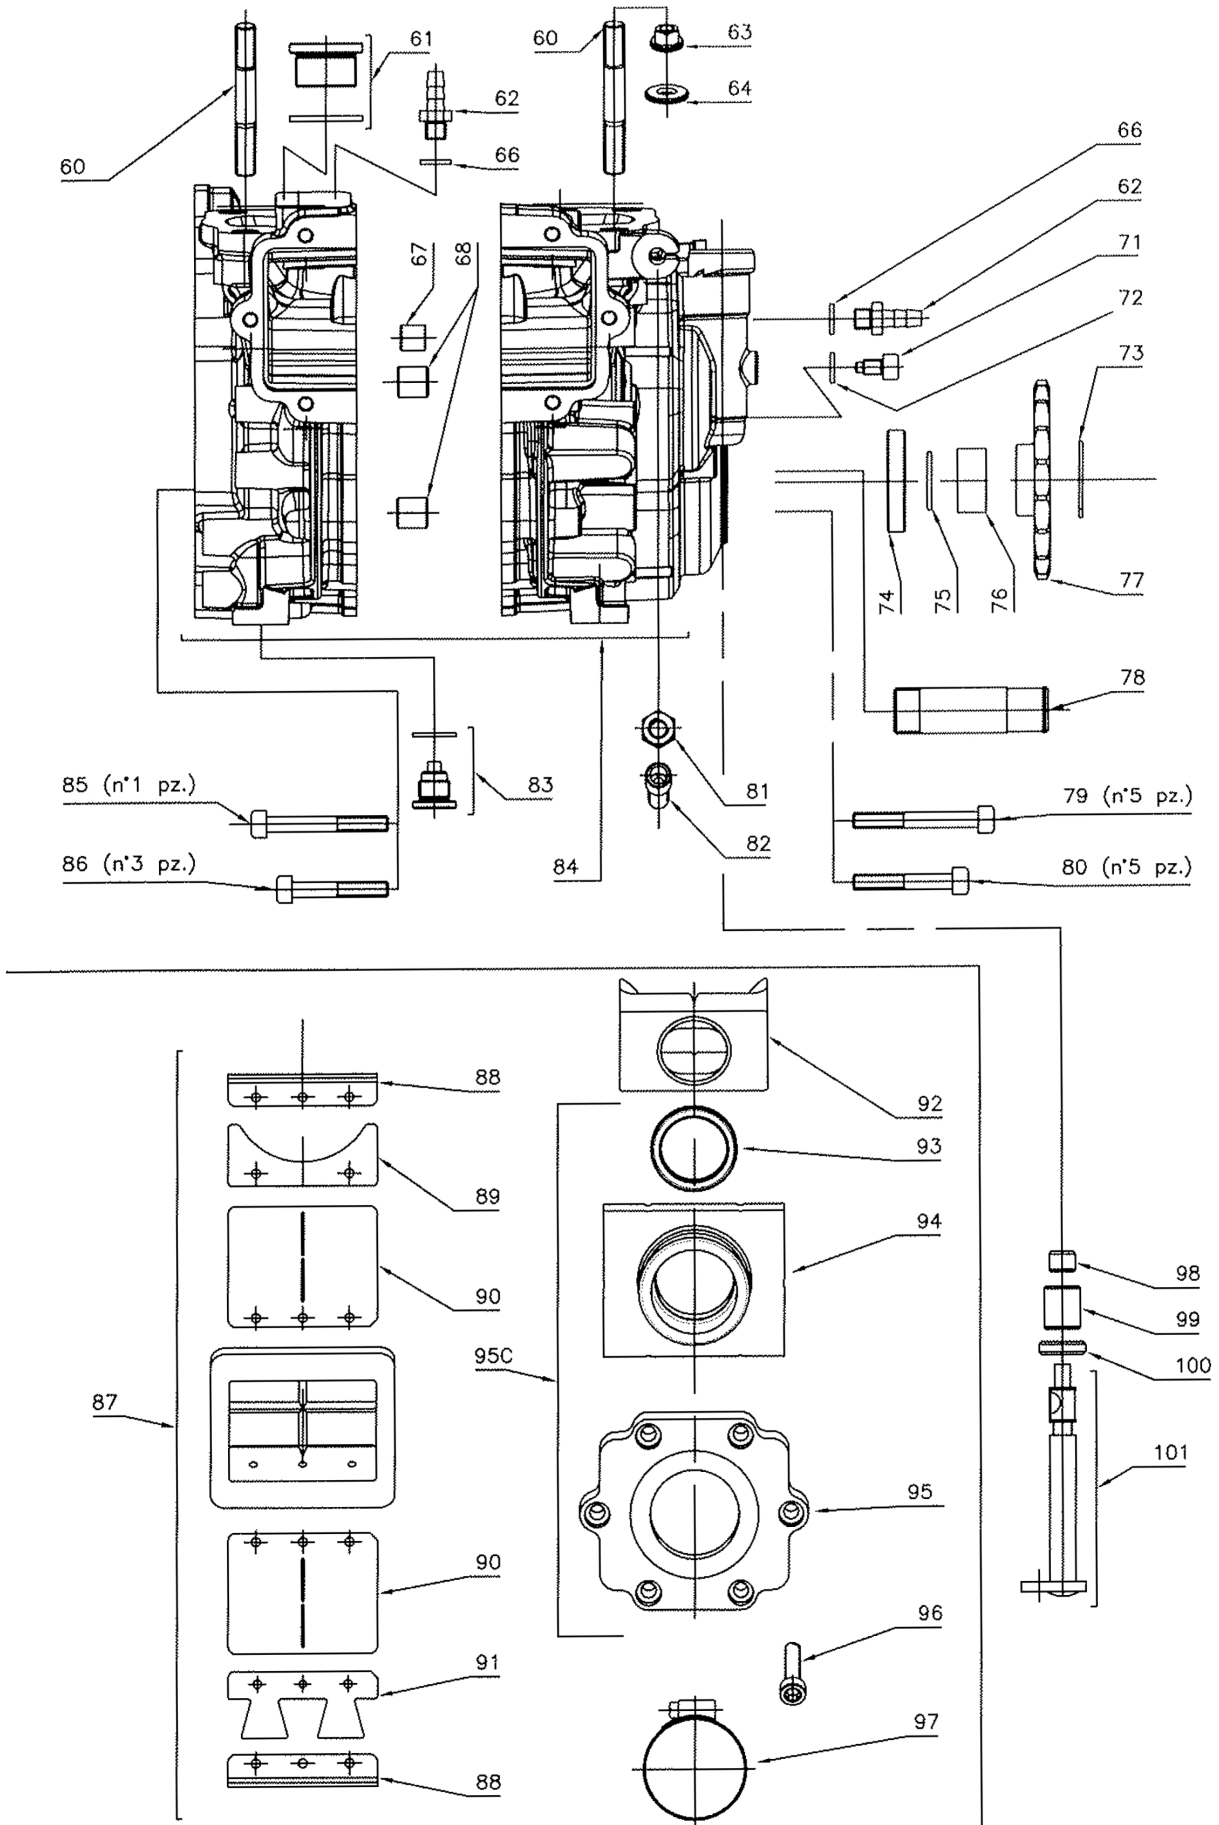

RVZ

VORTEX Factory - via E. Fermi 5 - 27040 Campospinoso (PV) Italy

Tel. +39 0385 765200 - www.vortex-engines.com

OTK KART GROUP srl - via dei Soprini 16 - 25080 Prevalle (BS) Italy

222 ALBERI PRIMARIO E SECONDARIO COMPLETI CON CUSCINETTI
 PRIMARY AND SECONDARY SHAFTS COMPLETE WITH BEARINGS
 ARBRES PRIMAIRE ET SECONDAIRE COMPLETS AVEC ROULEMENTS