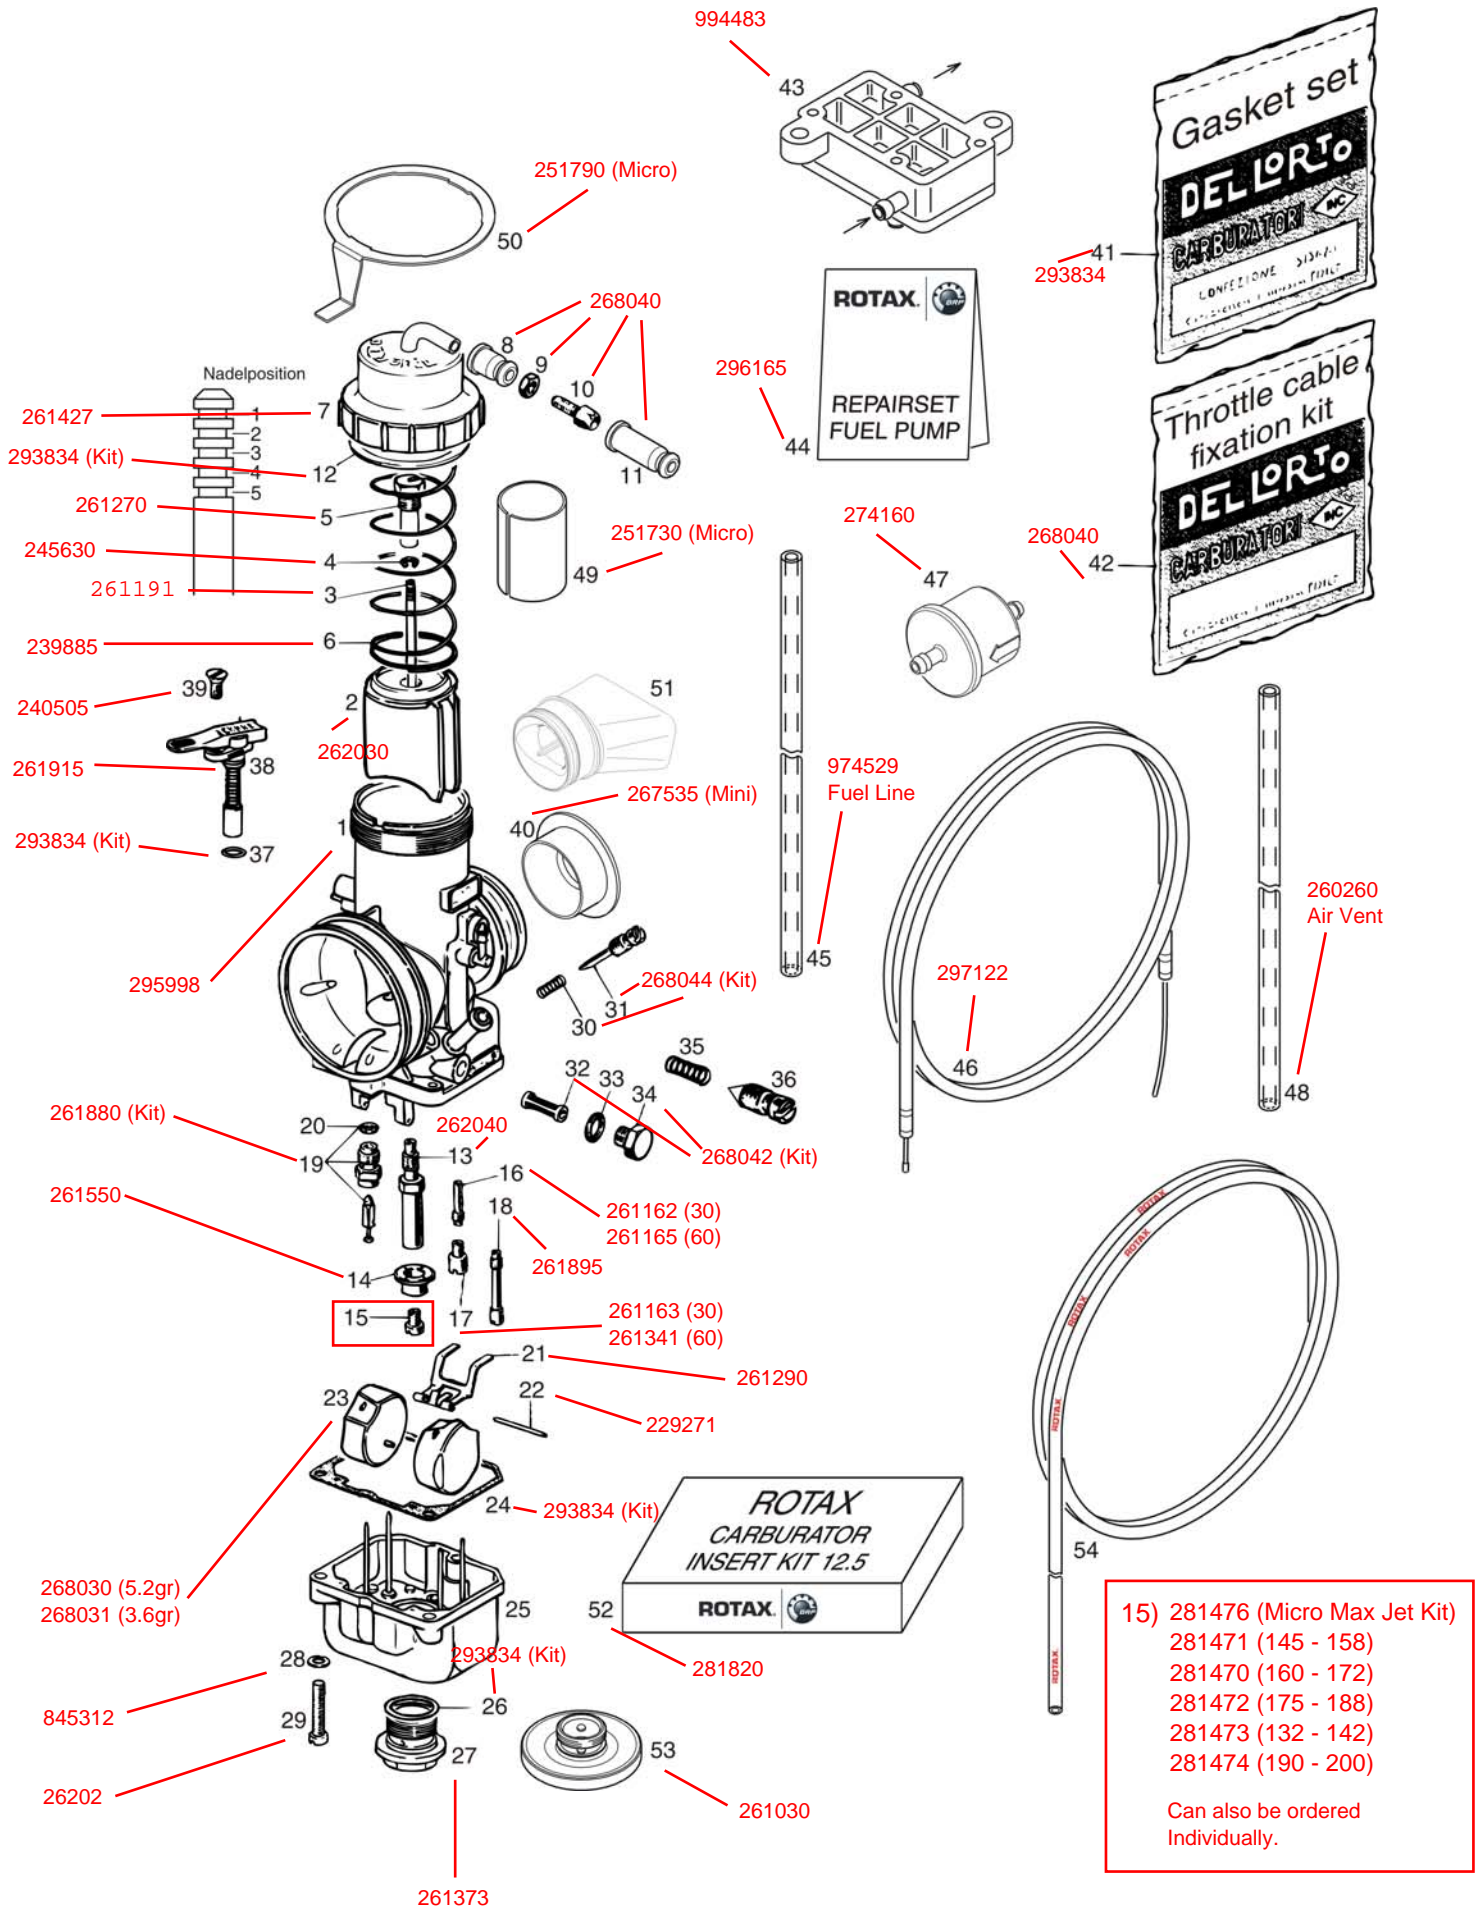

FR 125 Max Engine

2012 Part Diagrams

51) 942674 52) 250311

- 1) 431337 (0.2mm)
- 650480 (0.3mm)
- 650483 (0.4mm)
- 650481 (0.5mm)
- 650482 (0.8mm)
- 2) 223993 SR
- 223994 JR

- 15) 281476 (Micro Max Jet Kit)
 281471 (145 - 158)
 281470 (160 - 172)
 281472 (175 - 188)
 281473 (132 - 142)
 281474 (190 - 200)
- Can also be ordered individually.