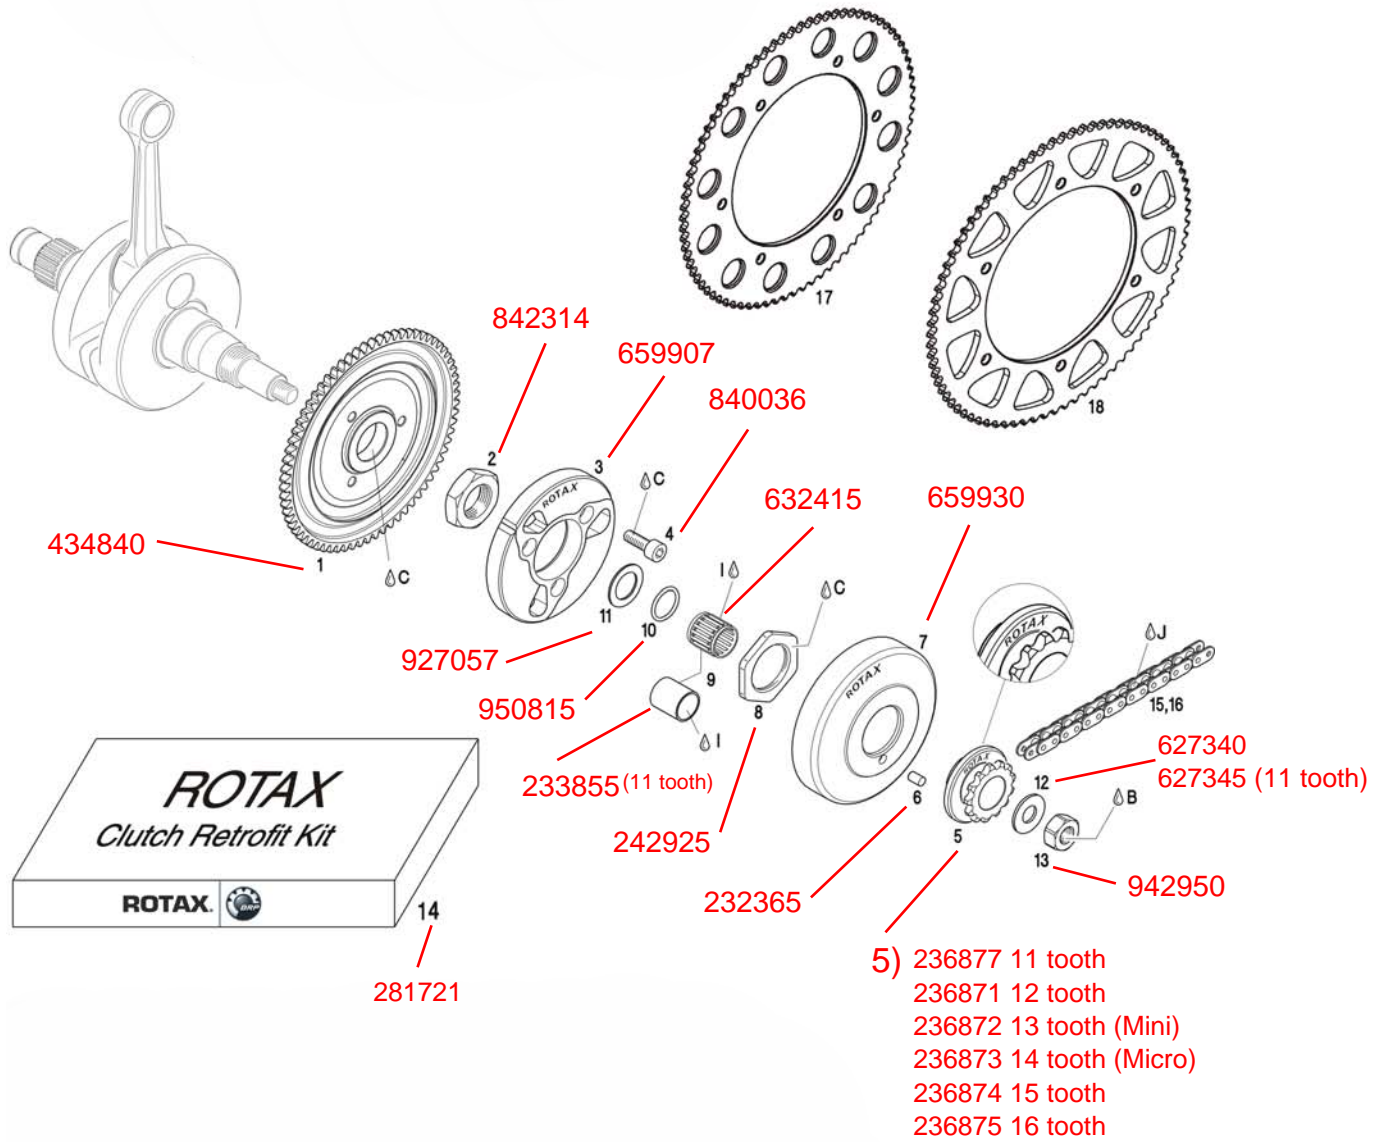

FR 125 Max Engine

2012 Part Diagrams

51) 942674 52) 250311

- 1) 431337 (0.2mm)
- 650480 (0.3mm)
- 650483 (0.4mm)
- 650481 (0.5mm)
- 650482 (0.8mm)
- 2) 223993 SR
- 223994 JR

- 15) 281476 (Micro Max Jet Kit)
 281471 (145 - 158)
 281470 (160 - 172)
 281472 (175 - 188)
 281473 (132 - 142)
 281474 (190 - 200)
- Can also be ordered individually.