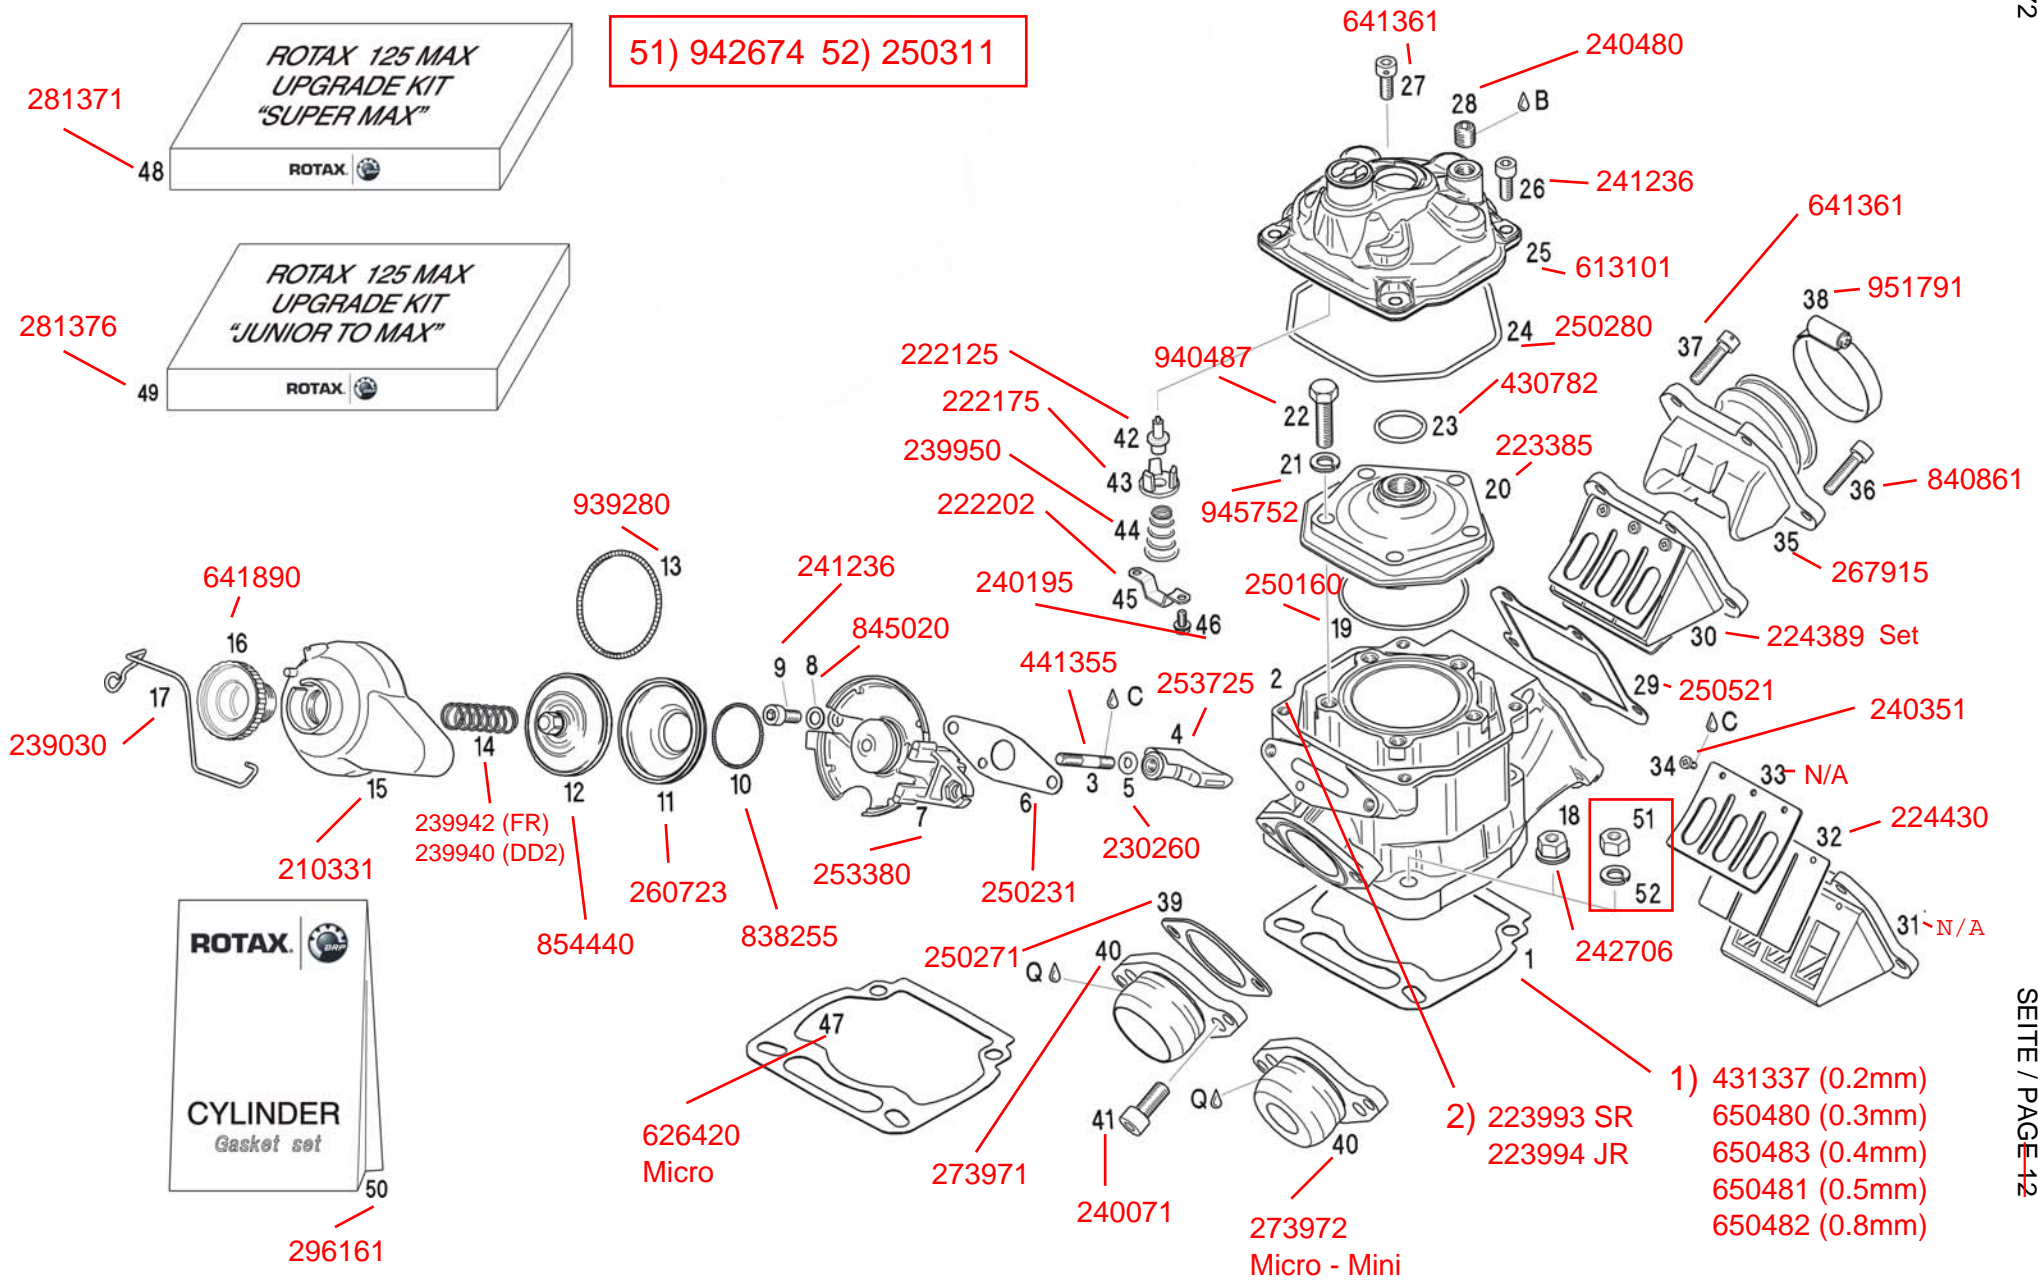

FR 125 Max Engine

2012 Part Diagrams

51) 942674 52) 250311

- 1) 431337 (0.2mm)
- 650480 (0.3mm)
- 650483 (0.4mm)
- 650481 (0.5mm)
- 650482 (0.8mm)
- 2) 223993 SR
- 223994 JR

- 15) 281476 (Micro Max Jet Kit)
 281471 (145 - 158)
 281470 (160 - 172)
 281472 (175 - 188)
 281473 (132 - 142)
 281474 (190 - 200)
- Can also be ordered individually.