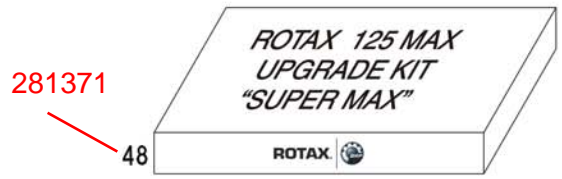

FR 125 Max Engine

2012 Part Diagrams

51) 942674 52) 250311

- 1) 431337 (0.2mm)
- 650480 (0.3mm)
- 650483 (0.4mm)
- 650481 (0.5mm)
- 650482 (0.8mm)
- 2) 223993 SR
- 223994 JR

- 15) 281476 (Micro Max Jet Kit)
 281471 (145 - 158)
 281470 (160 - 172)
 281472 (175 - 188)
 281473 (132 - 142)
 281474 (190 - 200)
- Can also be ordered individually.