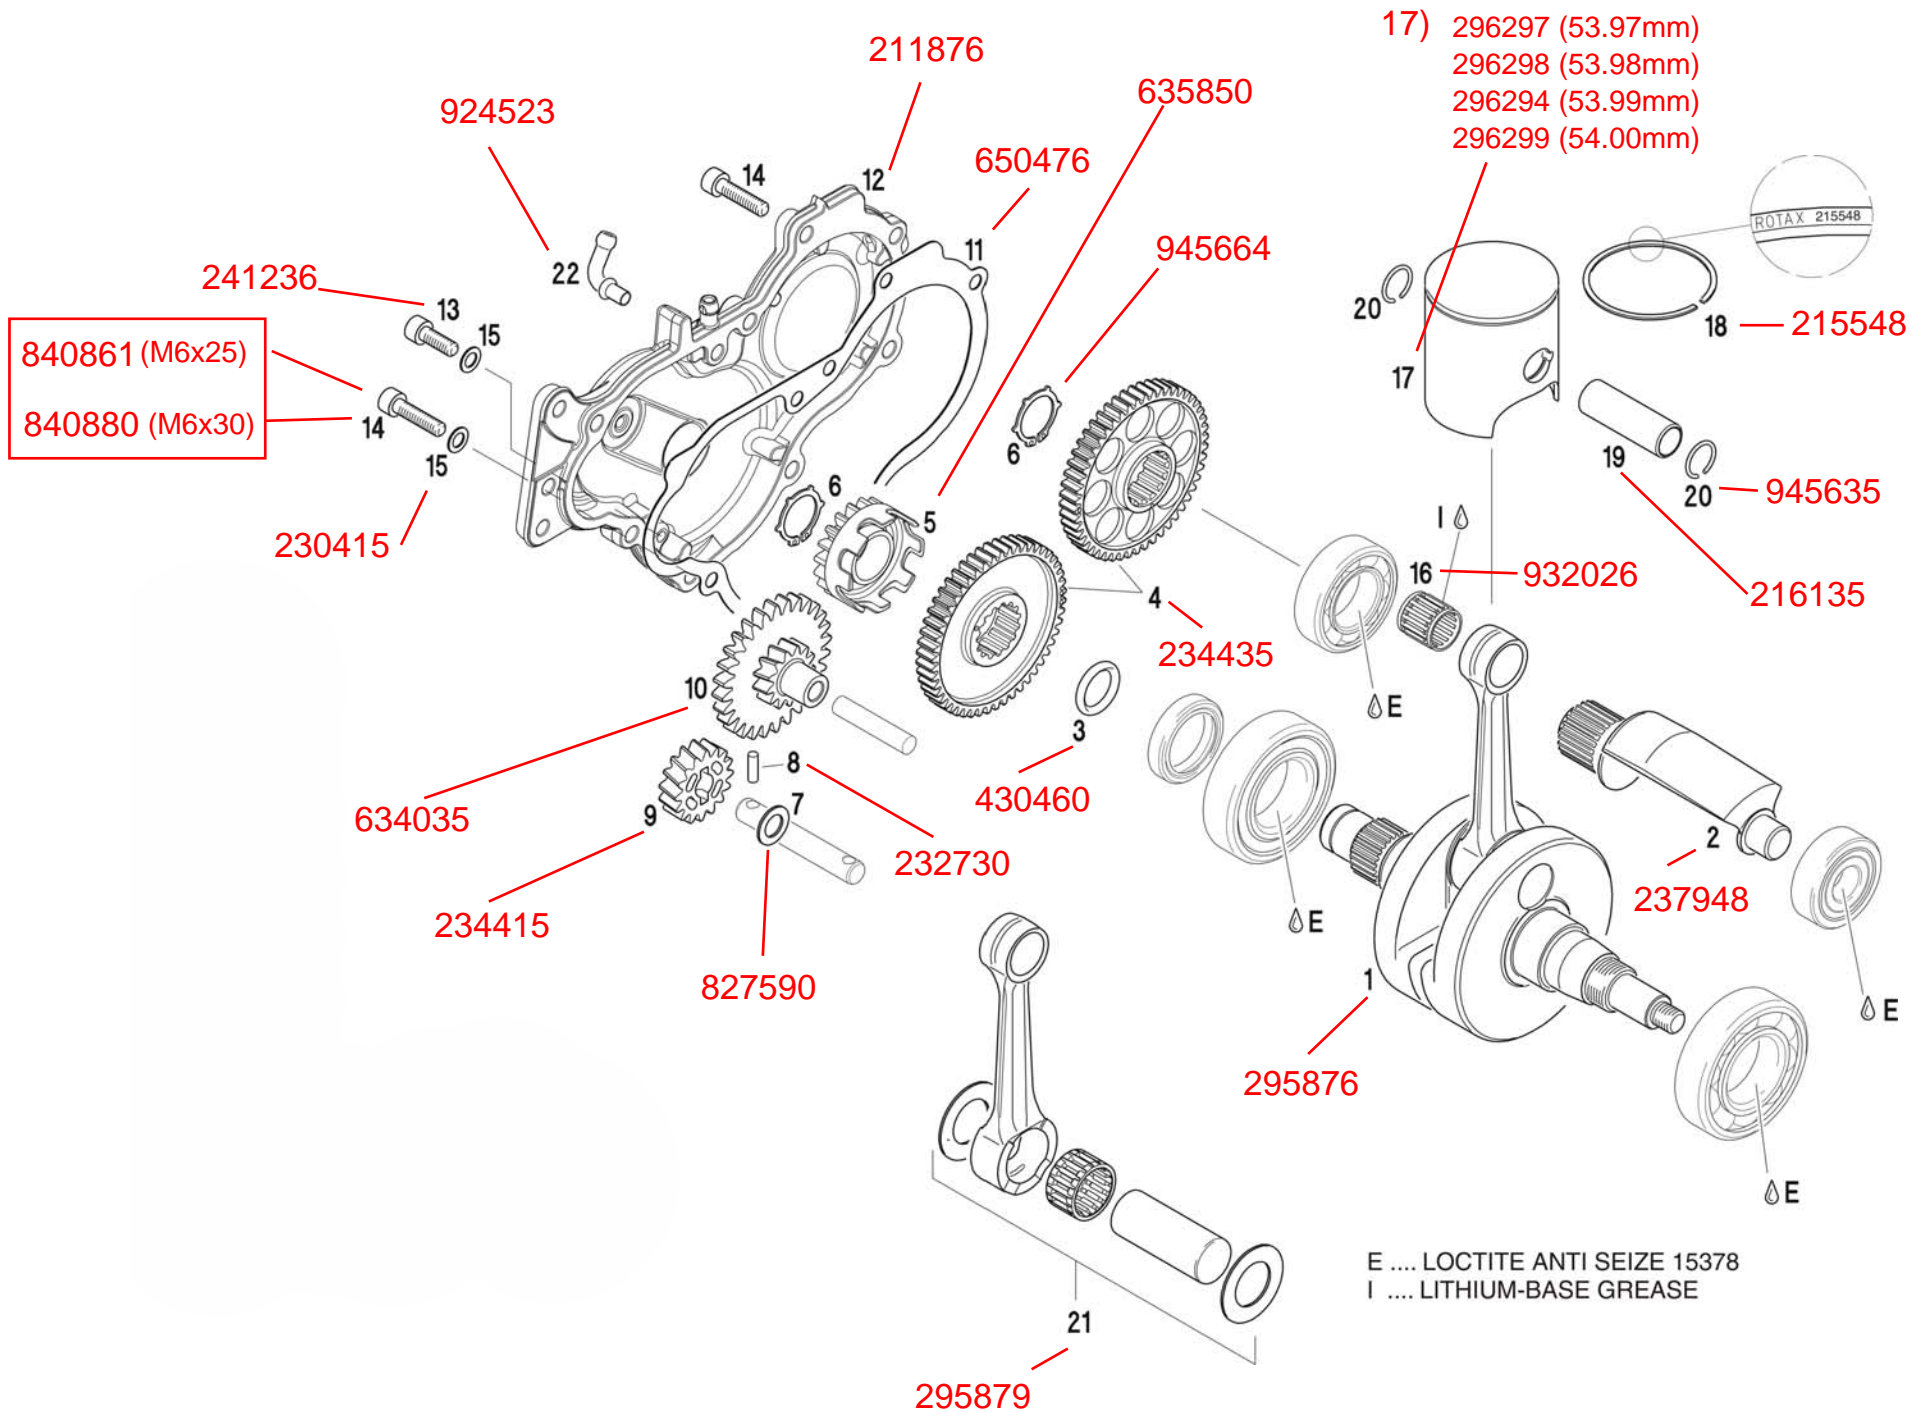

FR 125 Max Engine

2012 Part Diagrams

51) 942674 52) 250311

- 1) 431337 (0.2mm)
- 650480 (0.3mm)
- 650483 (0.4mm)
- 650481 (0.5mm)
- 650482 (0.8mm)
- 2) 223993 SR
- 223994 JR

- 15) 281476 (Micro Max Jet Kit)
 281471 (145 - 158)
 281470 (160 - 172)
 281472 (175 - 188)
 281473 (132 - 142)
 281474 (190 - 200)
- Can also be ordered individually.