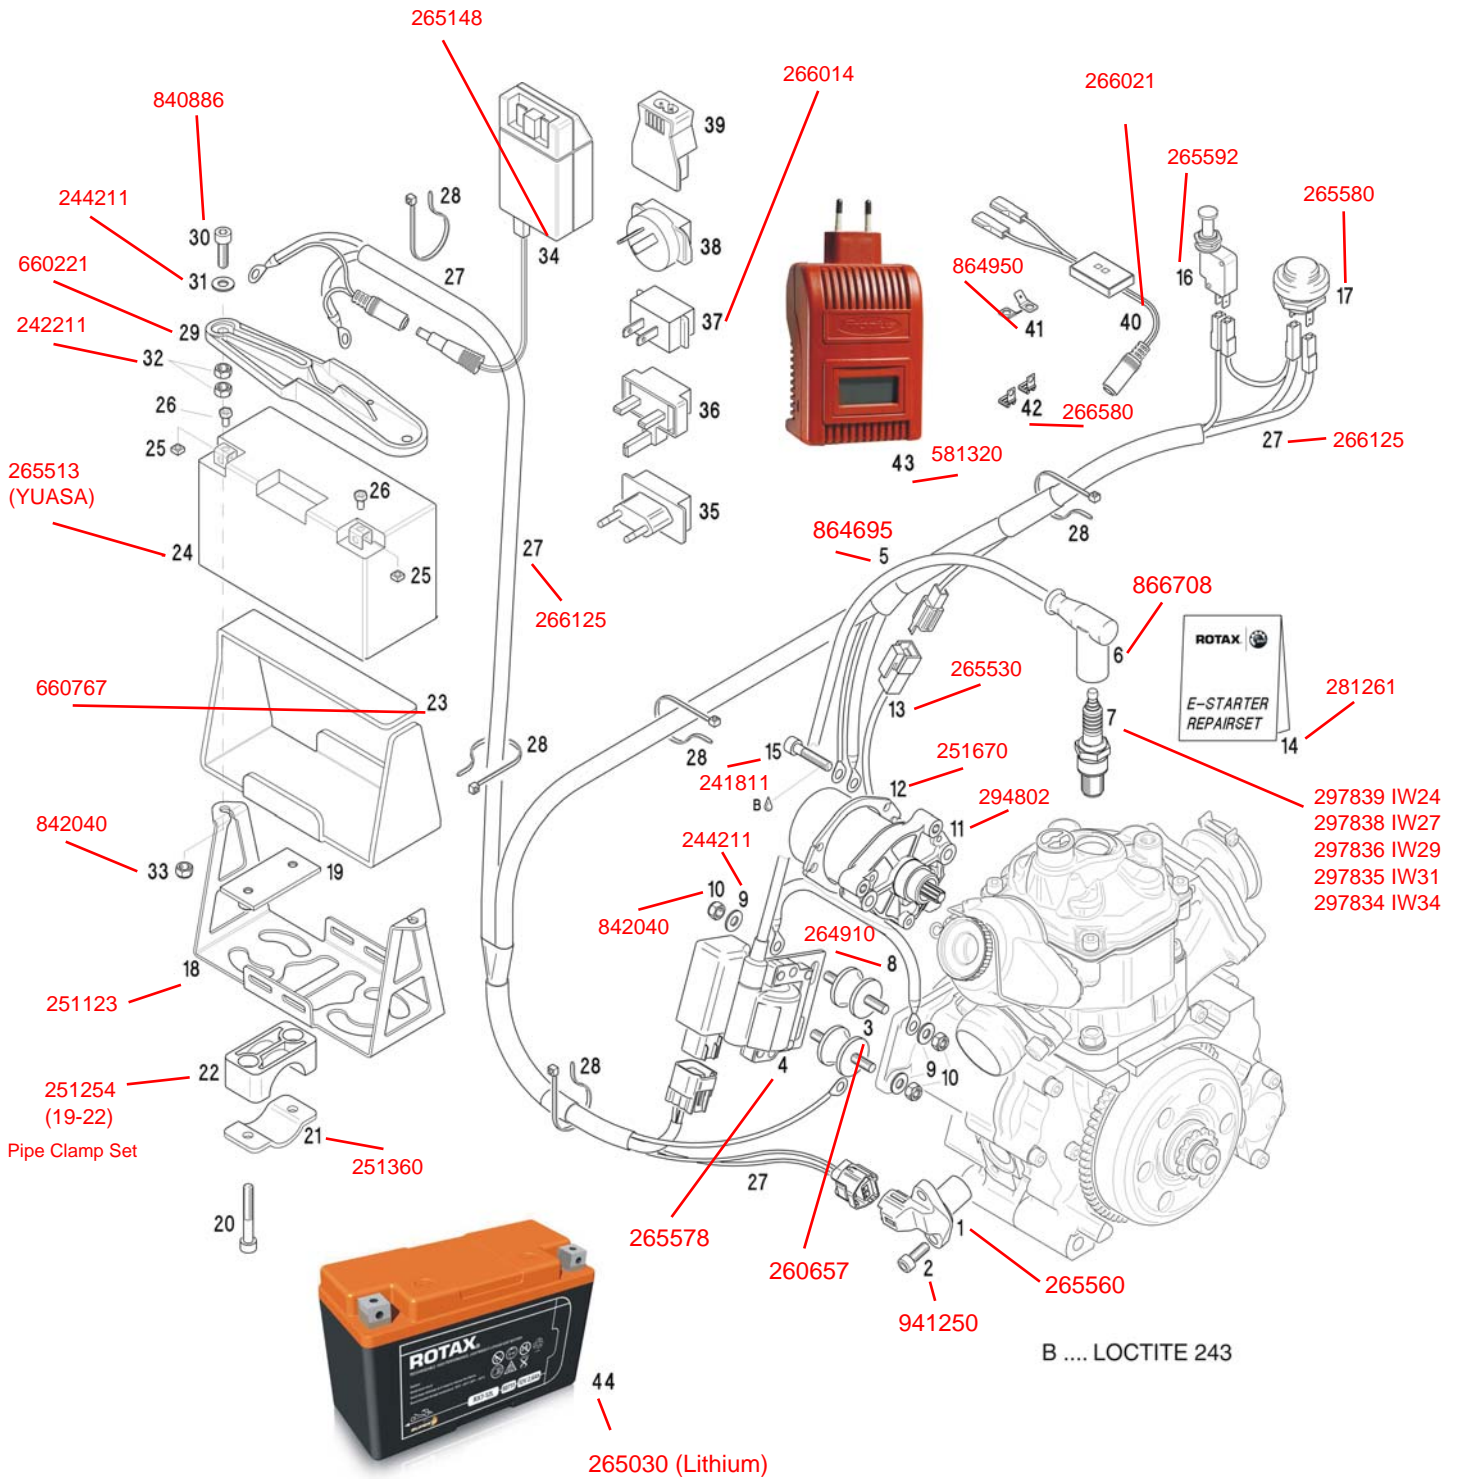

FR 125 Max Engine

2012 Part Diagrams

51) 942674 52) 250311

- 1) 431337 (0.2mm)
- 650480 (0.3mm)
- 650483 (0.4mm)
- 650481 (0.5mm)
- 650482 (0.8mm)
- 2) 223993 SR
- 223994 JR

- 15) 281476 (Micro Max Jet Kit)
 281471 (145 - 158)
 281470 (160 - 172)
 281472 (175 - 188)
 281473 (132 - 142)
 281474 (190 - 200)
- Can also be ordered individually.