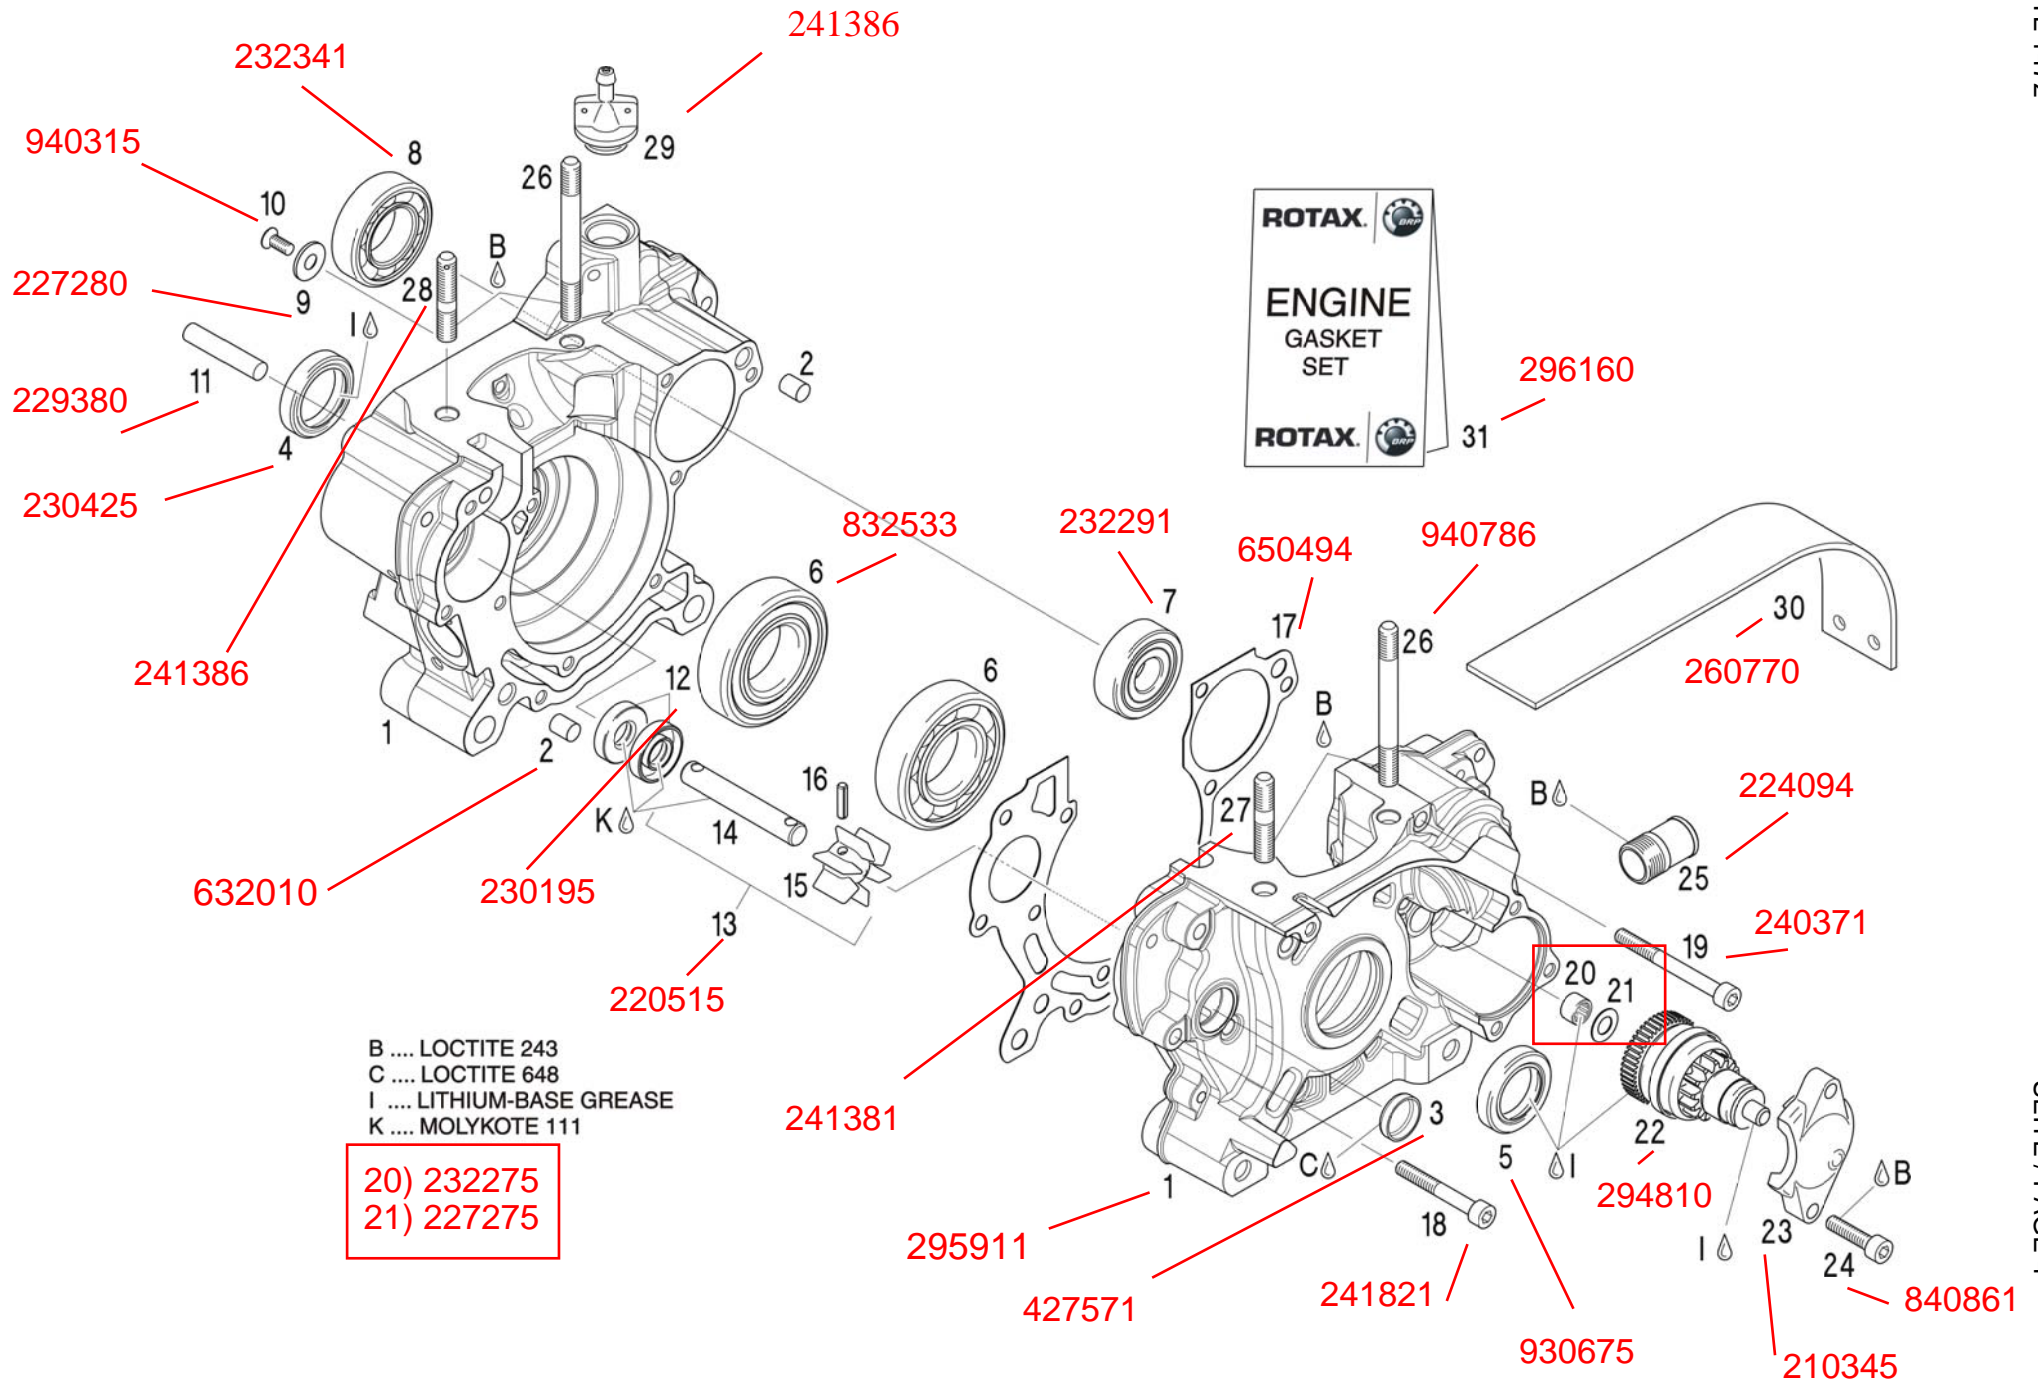

FR 125 Max Engine

2012 Part Diagrams

51) 942674 52) 250311

- 1) 431337 (0.2mm)
- 650480 (0.3mm)
- 650483 (0.4mm)
- 650481 (0.5mm)
- 650482 (0.8mm)
- 2) 223993 SR
- 223994 JR

- 15) 281476 (Micro Max Jet Kit)
 281471 (145 - 158)
 281470 (160 - 172)
 281472 (175 - 188)
 281473 (132 - 142)
 281474 (190 - 200)
- Can also be ordered individually.