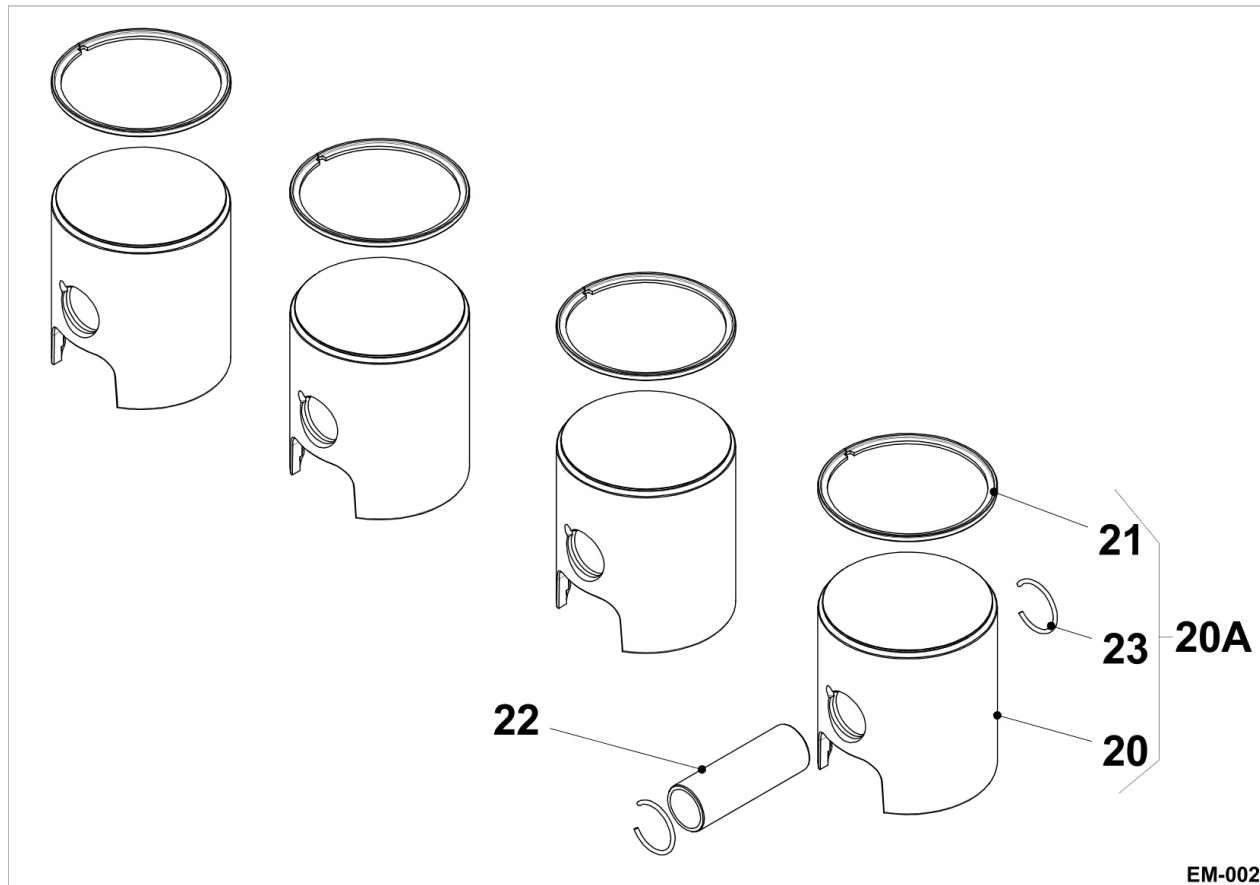

PISTON ASSY

EM-002

GROUP PISTON ASSY

POS	COD	DESCR
20A	A-61053-CR	PISTON MINI-SW '11 41.80r
20A	A-61053-CV	PISTON MINI-SW '11 41.80g
20A	A-61058-CR	PISTON MINI-SW '11 41.82r
20A	A-61058-CV	PISTON MINI-SW '11 41.82g
20A	A-61063-CR	PISTON MINI-SW '11 41.84r
20A	A-61063-CV	PISTON MINI-SW '11 41.84g
20A	A-61073-CR	PISTON MINI-SW '11 41.88r
20A	A-61073-CV	PISTON MINI-SW '11 41.88g