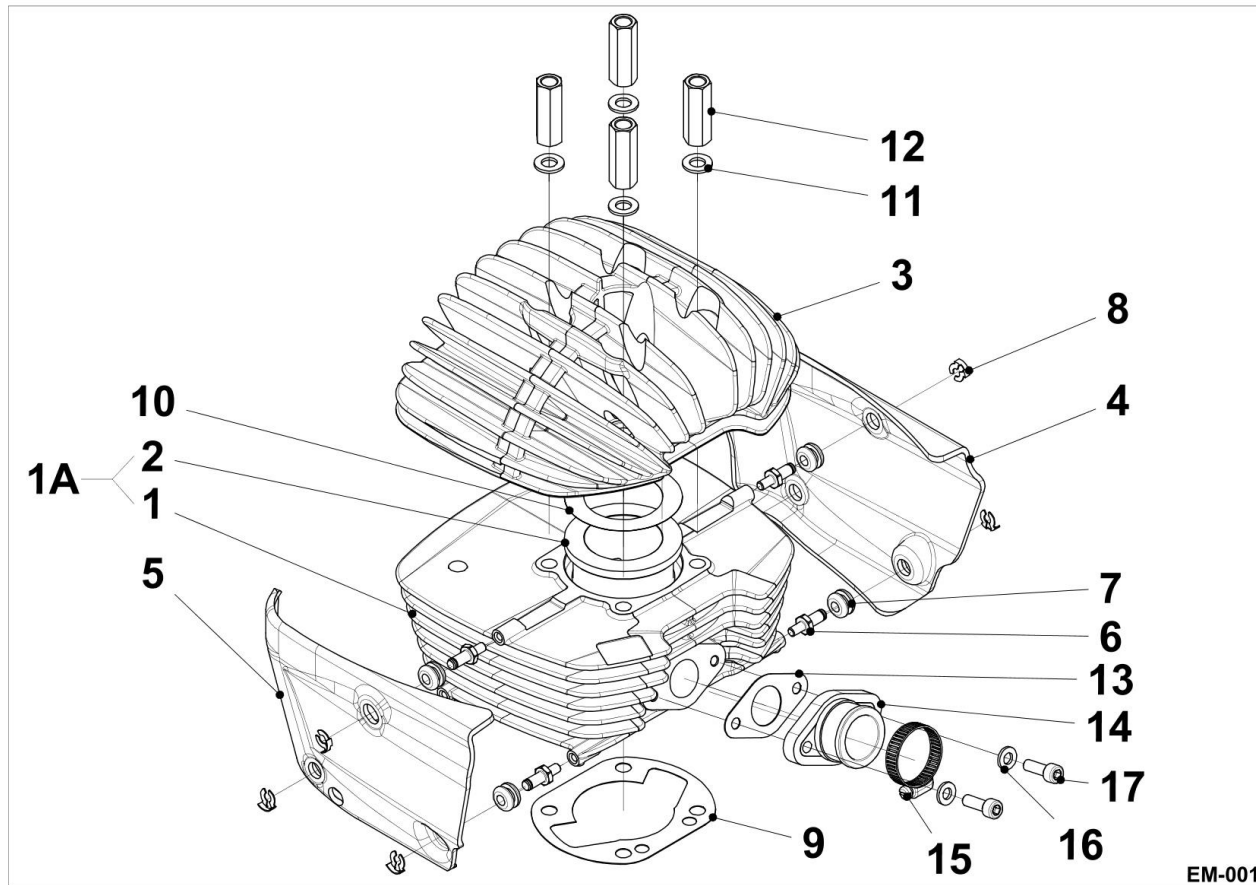

## CYLINDER & CYLINDER HEAD ASSY

**GROUP** CYLINDER & CYLINDER HEAD ASSY

POS	COD	DESCR
01A	F1EA01000	CYLINDER GR-3 2023 040/EM/12
03	FEA40100	CYLINDER HEAD GR-3 040/EM/12
04	FEA20300-K	IGNITION SIDE CONVEYOR KIT GR-3 - 040/EM/12
05	FEA10300-K	TRANSMISSION SIDE CONVEYOR GR-3 - 040/EM/12
06	FEA10700	CONVEYOR FIXING PIN
07	EZ00002	CABLE GUIDE
08	EZ00001-K	KIT CLIPS 6 pcs.
09	FEA20100-0.05	CYLINDER BASE GASKET 0.05 GR-3 040/EM/12