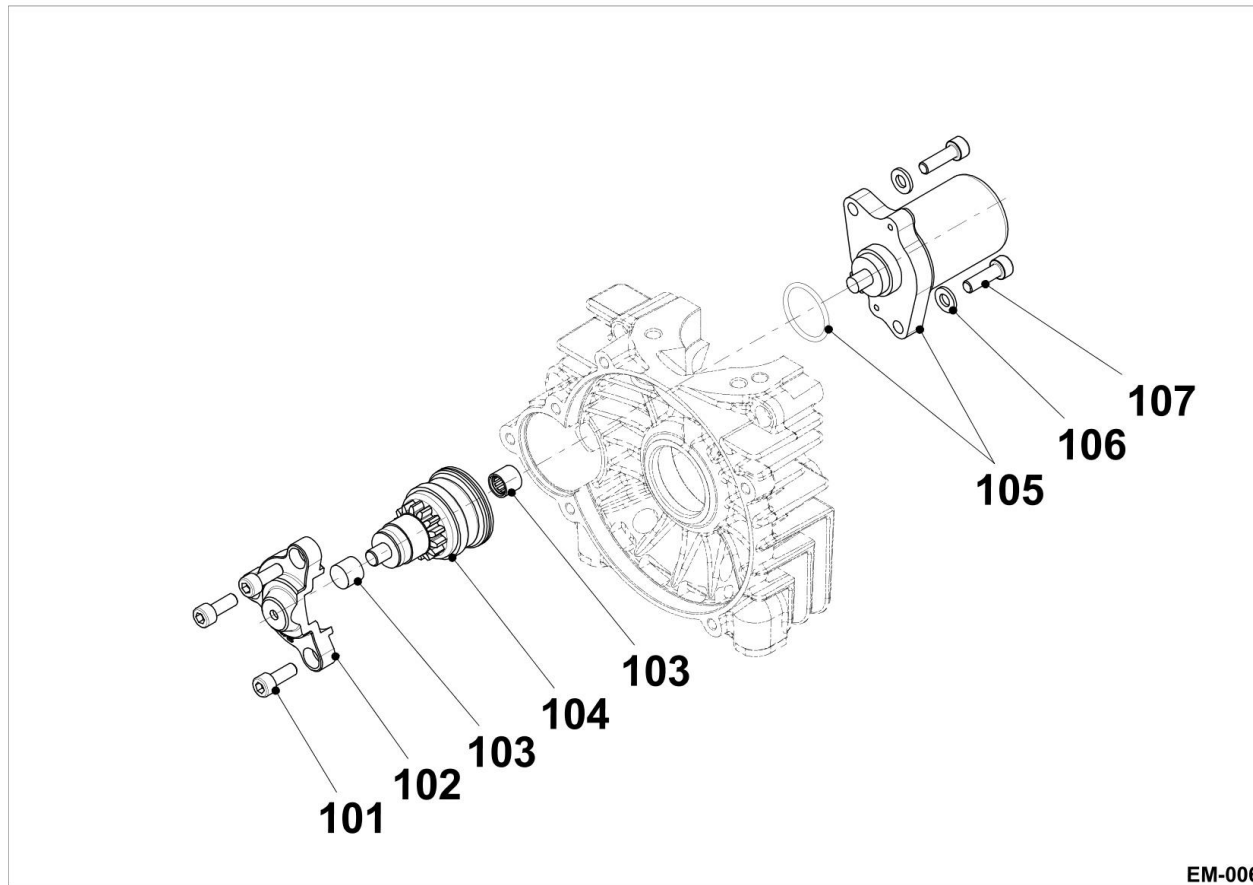

ELECTRIC STARTER ASSY

EM-006

GROUP ELECTRIC STARTER ASSY A

POS	COD	DESCR
101	00042-K	KIT 20 SCREWS TCCE 6x16
102	FEE60100	BENDIX SUPPORT GR-3 040/EM/12
103	A-60865A	ROLLER CAGE TaG
104	A-60855A	BENDIX 60cc/80cc
105	A-60850A	STARTER MOTOR 60cc/80cc
106	00302-K	KIT 20 WASHERS M6
107	00044-K	KIT 20 ALLEN SCR. CYL. H. 6x20