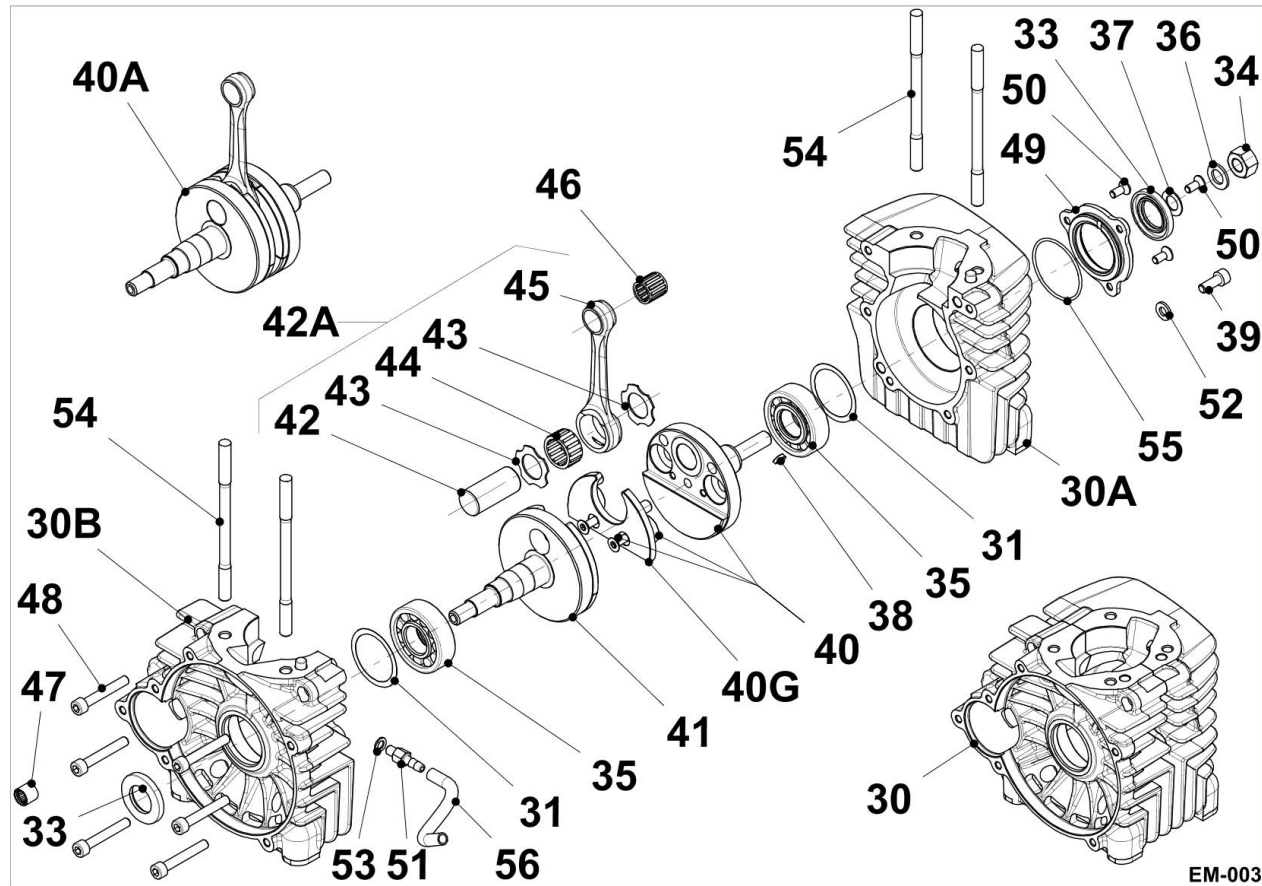

CRANKCASE ASSY

EM-003

GROUP CRANKCASE ASSY A

POS	COD	DESCR
30	FEB01000	CRANCKASE GR-3 - 040/EM/12
30A	FEB10100	HALF CRANKCASE GR-3 040/EM/12
30B	FEB10300	HALF CRANKCASE GR-3 040/EM/12
31	A-61403	STEEL SHIM 0.05
31	A-61404	STEEL SHIM 0.10
31	A-61405	STEEL SHIM 0.20
33	A-61426	OIL SEAL FPJ 20x35x4.5