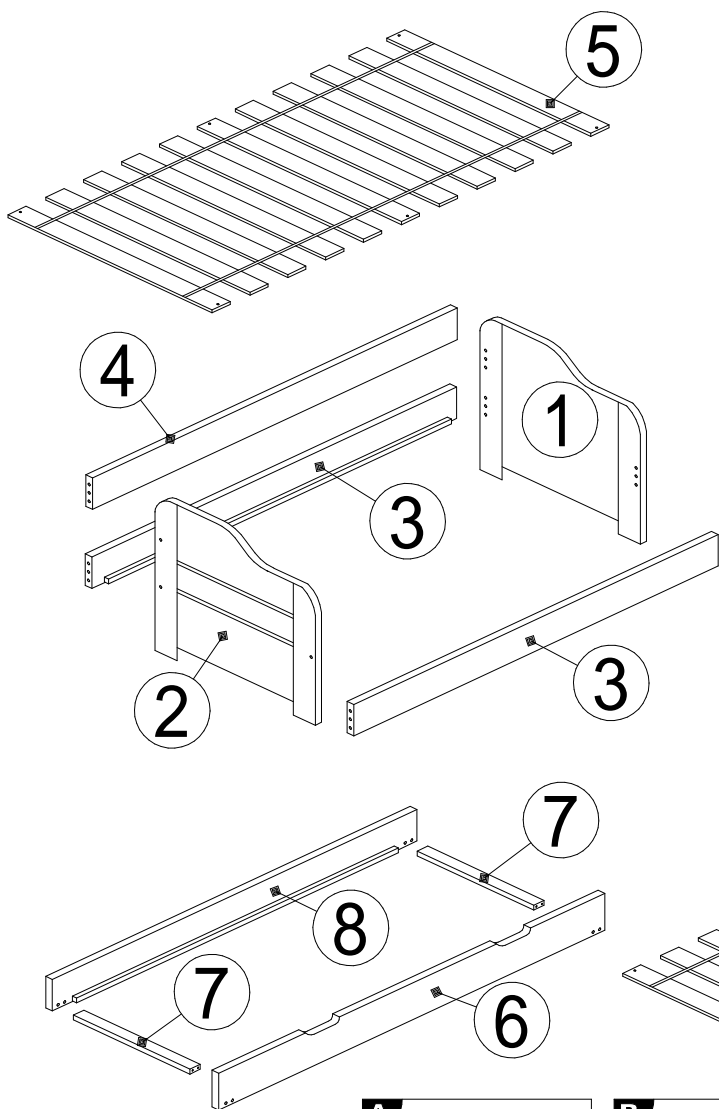

Art. Nr.443836, 894449

LKZ 40605

- | | | | |
|-----------|------------------------------------|-----------|--------------------------------|
| D | Montageanleitung | GB | Assembly instructions |
| FR | Notice de montage | IT | Istruzioni di montaggio |
| NL | Handleiding voor de montage | PL | Instrukcja montażu |
| CZ | Montážní návod | SK | Návod na montáž |
| HU | Szerelési útmutató | RO | Instrukțiuni de montaj |
| TR | Montaj talimatı | RU | Инструкция по монтажу |

Service · Dienstverlening · Serwis · Servis · Сервисная служба

Name · Naam · Nazwa · Isim · Название

Nr. · No. · Номер

Typ · Type · Тип · Тип

N	Size/MaB (mm)	Qty	✓
1	970×600×18	1	
2	970×600×18	1	
3	2000×86×48	2	
4	2000×86×18	1	
5	1970×897×14	1	
6	1980×190×48	1	
7	904×86×18	2	
8	1946×86×48	1	
9	1782×897×14	1	

1

×2

2

3

3 ×2